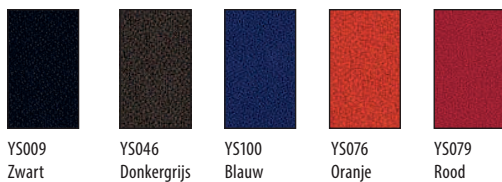

Voorraadkleuren stofgroep 2: Xtreme