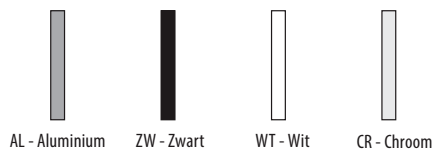

Kies uw kleur frame:

Chroom op voorraad en overige RAL - kleuren op aanvraag