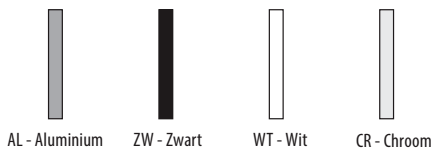

OSCAR		Code	Oscar 4-poots rond Ø 19 mm, stapelbaar, kuip in laminaat	Brutoverkoopprijs
	HS280-LBL	Oscar 4-poots, rond Ø 19 mm mm, zithoogte 46 cm, kuip in Laminaat blauw, framekleur al / zw / wt	€ 162	
	HS280-LWT	Oscar 4-poots, rond Ø 19 mm mm, zithoogte 46 cm, kuip in Laminaat wit, framekleur al / zw / wt	€ 162	
	HS280-LAN	Oscar 4-poots, rond Ø 19 mm mm, zithoogte 46 cm, kuip in Laminaat antraciet, framekleur al / zw / wt	€ 162	
*** overige Laminaat- kleuren uit ABET UNI color collectie met levertijd				
	HS370-LBL	Oscar 4-poots, rond Ø 19 mm mm, zithoogte 62 cm, kuip in Laminaat blauw, framekleur al / zw / wt	€ 200	
	HS370-LWT	Oscar 4-poots, rond Ø 19 mm mm, zithoogte 62 cm, kuip in Laminaat wit, framekleur al / zw / wt	€ 200	
	HS370-LAN	Oscar 4-poots, rond Ø 19 mm mm, zithoogte 62 cm, kuip in Laminaat antraciet, framekleur al / zw / wt	€ 200	
*** overige Laminaat- kleuren uit ABET UNI color collectie met levertijd				
	HS410-LBL	Oscar 4-poots, rond Ø 19 mm mm, zithoogte 82 cm, kuip in Laminaat blauw, framekleur al / zw / wt	€ 210	
	HS410-LWT	Oscar 4-poots, rond Ø 19 mm mm, zithoogte 82 cm, kuip in Laminaat wit, framekleur al / zw / wt	€ 210	
	HS410-LAN	Oscar 4-poots, rond Ø 19 mm mm, zithoogte 82 cm, kuip in Laminaat antraciet, framekleur al / zw / wt	€ 210	
*** overige Laminaat- kleuren uit ABET UNI color collectie met levertijd				

ZITTEN

Kies uw kleur frame:

Overige RAL - kleuren op aanvraag

Opties:

- *** Meerprijs verchromd frame bezoekersstoel € 16
- *** Meerprijs verchromd frame barkruk € 26
- *** Meerprijs vilttoppen tbv harde vloer € 10
- *** Overige RAL- kleuren op aanvraag