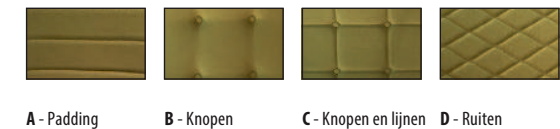

Stofgroepen Huislijn (pag. 194)					
1	2	3	4	5	6
€ 200	€ 202	€ 222	€ 245	€ 276	€ 309
€ 210	€ 212	€ 232	€ 255	€ 286	€ 319

ZITTEN

Voorraadkleuren stofgroep 2: Xtreme

Kies uw kleur frame:

Extra opties stoffering: