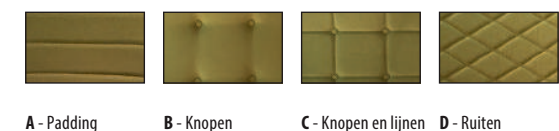

Extra opties stoffering: