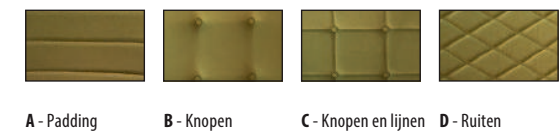

Extra opties stoffering: