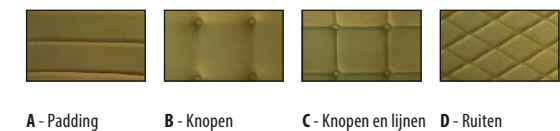

Stofgroepen Huislijn (pag. 194)					
1	2	3	4	5	6
€ 269	€ 271	€ 291	€ 314	€ 345	€ 378
€ 279	€ 281	€ 301	€ 324	€ 355	€ 388

ZITTEN

Voorraadkleuren stofgroep 2: Xtreme

Kies uw kleur frame:

Extra opties stoffering: