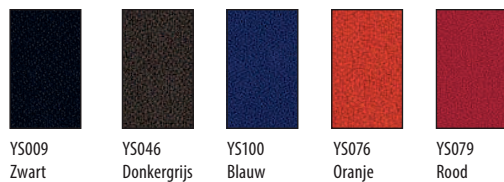

Voorraadkleuren stofgroep 2: Xtreme