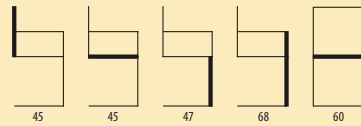

technische specificaties

Lima