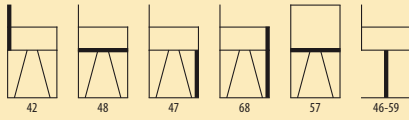

ZE-zebrano ebony

WN-walnoot

LWT-laminaat wit

LAN-laminaat antraciet

LBL-laminaat blauw

Laminaat ABET diverse kleuren met levertijd

technische specificaties

Alfa