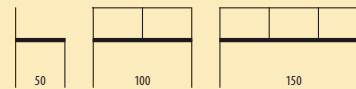

Oscar wachtbank