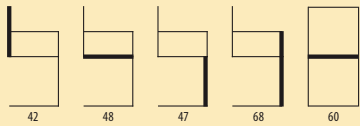

technische specificaties

Bravo