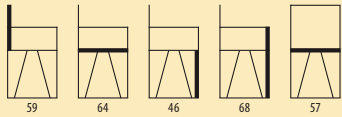

technische specificaties

Alfa Plus