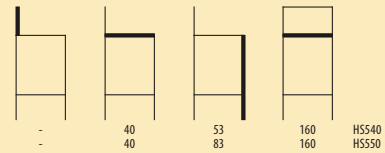

technische specificaties

Toto bank