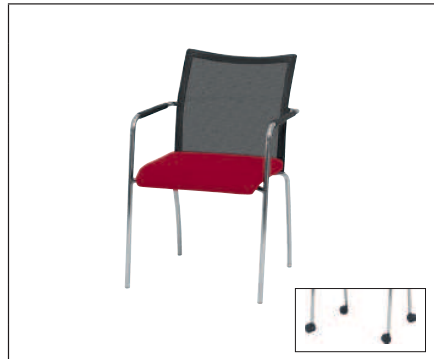

ALFA HOGE RUG