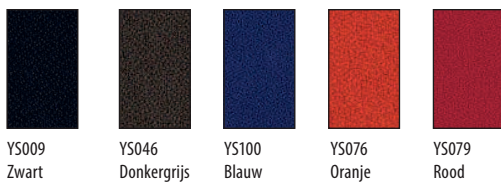

Voorraadkleuren stofgroep 2: Xtreme