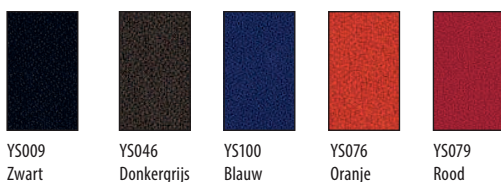

ALFA LAGE RUG		Code	Alfa Lage rug netbespanning / 5-teens kruisvoet vrijdbaar	Stofgroepen Huislijn (pag. 194)					
				1	2	3	4	5	6
	HS0119	Alfa op metalen 5-teens kruisvoet, lage rug met netbespanning, draaibaar, hoogte verstelbaar, framekleur al / zw / wt	€ 392	€ 394	€ 414	€ 437	€ 468	€ 501	
	HS0119C	Alfa op metalen 5-teens kruisvoet, lage rug met netbespanning, draaibaar, hoogte verstelbaar, frame verchromd	€ 418	€ 420	€ 440	€ 463	€ 494	€ 527	
	HS0120	Alfa op metalen 5-teens kruisvoet, lage rug met netbespanning, draaibaar, hoogte verstelbaar, neig mechaniek, frame al / zw / wt	€ 409	€ 411	€ 431	€ 454	€ 485	€ 518	
	HS0120C	Alfa op metalen 5-teens kruisvoet, lage rug met netbespanning, draaibaar, hoogte verstelbaar, neig mechaniek, frame verchromd	€ 432	€ 434	€ 454	€ 477	€ 508	€ 541	
		*** Netbespanning standaard in kleur zwart							
		A	Meerprijs zitting uitgevoerd met Padding (stofgroep 2, Xtreme YS009 zwart op voorraad).	€ 5					
		B	Meerprijs zitting uitgevoerd met Knopen.	€ 7					
		C	Meerprijs zitting uitgevoerd met Knopen en Lijnen.	€ 9					
		D	Meerprijs zitting uitgevoerd met Ruiten.	€ 11					

Voorraadkleuren stofgroep 2: Xtreme