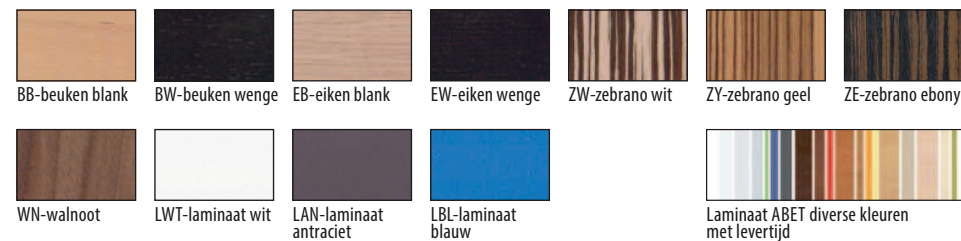

STOFGROEPEN VOOR HUISLIJN

Stofgroep:	Type:	Naam:	Leverancier:
1	Kunstleder	Alpino	Artitex
	Stof	Citadel Era Phoenix Rivet	Camira
2	Kunstleder	Bugatti Whisper	Artitex
	Stof	Aspect Advantage Chateau Gravity Urban X2 Xtreme	Camira
3	Kunstleder	Valencia Silvertex	Spradling
	Stof	Velvet Classic	Feltur
	Stof	Acrobat Blazer Hemp Halycomb Main Line Flax Main Line Plus Manhattan Manila Oxygen Patina Sprint Synergy Xtreme CS	Camira
4	Leder	Maldive	Italy
	Stof	Aquarius Halcyon-Aspen Halcyon-Blossom Halcyon-Cedar Hitech Landscape Synergy Nettle Aztec Oceanic Yourdale	Camira
5	Leder	Tuscany Vintage	Italy
	Stof	Craggan Individio Main Line Flax Stripe	Camira
6	Stof	Synergy Quilt Channel Synergy Quilt Chevron Synergy Quilt Hourglass Vintage	Camira
	Stof	Remix Steelcut 2 Steelcut Trio 3	Kvadrat

*** Bij gebruik van 2 kleuren geldt een meerprijs van 3% bruto***

Voorraadkleuren Alfa stoelen, stofgroep 2: Xtreme

*** Uitgezonderd Alfa Plus en Alfa Lounge ***

YS009
ZWART

YS046
D.GRIJS

YS100
BLAUW

YS076
ORANJE

YS079
ROOD

Voorraadkleuren Oscar zitschalen:

BB-beuken blank

BW-beuken wenge

EB-eiken blank

EW-eiken wenge

ZW-zebrano wit

ZY-zebrano geel

ZE-zebrano ebony

WN-walnoot

LWT-laminaat wit

LAN-laminaat antraciet

LBL-laminaat blauw

Laminaat ABET diverse kleuren met levertijd

technische specificaties

Alfa