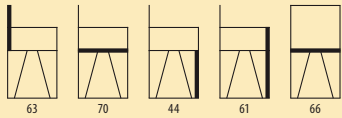

Alfa Lounge