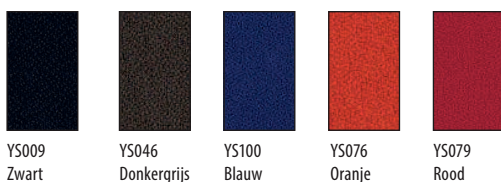

Voorraadkleuren stofgroep 2: Xtreme

YS009 Zwart
YS046 Donkergrijs
YS100 Blauw
YS076 Oranje
YS079 Rood