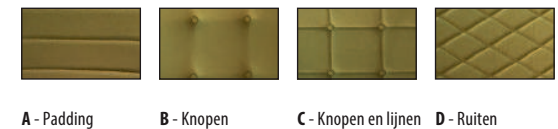

Extra opties stoffering: