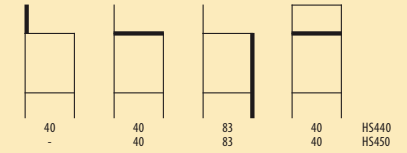

technische specificaties

Toto hoog