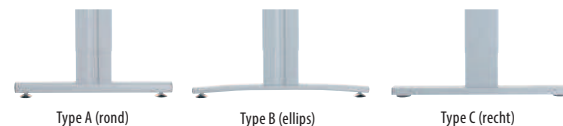

Kies uw type frame: