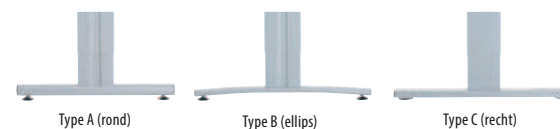

Kies uw type frame: