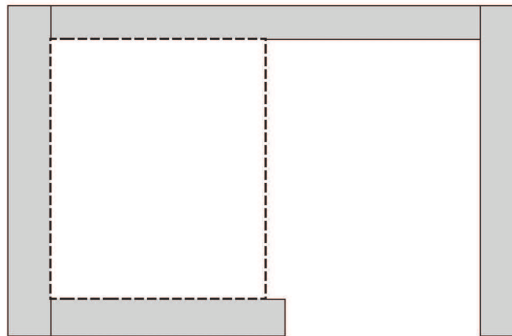

CONCENTRATIE UNIT

32 mm dikte: NRC waarde $\alpha_w = 0,70$
62 mm dikte: NRC waarde $\alpha_w = 0,80$
Akoestisch rapport, zie pagina 57

Code	Hoogte panelen 120 cm	Stofgroep A		Stofgroep B		Stofgroep C		Stofgroep D	
		32 mm	62 mm	32 mm	62 mm	32 mm	62 mm	32 mm	62 mm
APS00G	Complete unit tbv bureau 120 x 80 cm, incl. 25 mm melamine werkblad.	€ 1.091	€ 1.697	€ 1.185	€ 1.846	€ 1.321	€ 2.066	€ 1.675	€ 2.632
APS01G	Complete unit tbv bureau 140 x 80 cm, incl. 25 mm melamine werkblad.	€ 1.117	€ 1.737	€ 1.228	€ 1.912	€ 1.386	€ 2.166	€ 1.756	€ 2.756
APS02G	Complete unit tbv bureau 160 x 80 cm, incl. 25 mm melamine werkblad.	€ 1.142	€ 1.779	€ 1.271	€ 1.978	€ 1.451	€ 2.266	€ 1.835	€ 2.880

Code	Hoogte panelen 140 cm	Stofgroep A		Stofgroep B		Stofgroep C		Stofgroep D	
		32 mm	62 mm	32 mm	62 mm	32 mm	62 mm	32 mm	62 mm
APS10G	Complete unit tbv bureau 120 x 80 cm, incl. 25 mm melamine werkblad.	€ 1.139	€ 1.774	€ 1.247	€ 1.945	€ 1.396	€ 2.184	€ 1.764	€ 2.773
APS11G	Complete unit tbv bureau 140 x 80 cm, incl. 25 mm melamine werkblad.	€ 1.158	€ 1.804	€ 1.284	€ 2.001	€ 1.461	€ 2.284	€ 1.844	€ 2.897
APS12G	Complete unit tbv bureau 160 x 80 cm, incl. 25 mm melamine werkblad.	€ 1.184	€ 1.845	€ 1.327	€ 2.067	€ 1.526	€ 2.384	€ 1.923	€ 3.021

Code	Hoogte panelen 160 cm	Stofgroep A		Stofgroep B		Stofgroep C		Stofgroep D	
		32 mm	62 mm	32 mm	62 mm	32 mm	62 mm	32 mm	62 mm
APS20G	Complete unit tbv bureau 120 x 80 cm, incl. 25 mm melamine werkblad.	€ 1.187	€ 1.850	€ 1.309	€ 2.045	€ 1.469	€ 2.302	€ 1.852	€ 2.914
APS21G	Complete unit tbv bureau 140 x 80 cm, incl. 25 mm melamine werkblad.	€ 1.206	€ 1.881	€ 1.346	€ 2.101	€ 1.534	€ 2.402	€ 1.933	€ 3.038
APS22G	Complete unit tbv bureau 160 x 80 cm, incl. 25 mm melamine werkblad.	€ 1.231	€ 1.921	€ 1.389	€ 2.167	€ 1.599	€ 2.502	€ 2.012	€ 3.162

Code	Hoogte panelen 180 cm	Stofgroep A		Stofgroep B		Stofgroep C		Stofgroep D	
		32 mm	62 mm	32 mm	62 mm	32 mm	62 mm	32 mm	62 mm
APS30G	Complete unit tbv bureau 120 x 80 cm, incl. 25 mm melamine werkblad.	€ 1.235	€ 1.926	€ 1.371	€ 2.144	€ 1.543	€ 2.420	€ 1.941	€ 3.056
APS31G	Complete unit tbv bureau 140 x 80 cm, incl. 25 mm melamine werkblad.	€ 1.254	€ 1.957	€ 1.408	€ 2.200	€ 1.608	€ 2.520	€ 2.021	€ 3.180
APS32G	Complete unit tbv bureau 160 x 80 cm, incl. 25 mm melamine werkblad.	€ 1.279	€ 1.997	€ 1.451	€ 2.266	€ 1.673	€ 2.620	€ 2.100	€ 3.304

*** Standaard bladhoogte 75 cm
*** Framekleur standaard kleur zwart
*** Wanden zijn voorzien van stelvoetjes

Kabeldoorvoerdop rond Ø 75 mm:

tbv wand 32 mm dik
A75-Z kleur zwart € 26
A75-A kleur aluminium € 26
A75-W kleur wit € 26

tbv wand 62 mm dik
B75-Z kleur zwart € 37
B75-A kleur aluminium € 37
B75-W kleur wit € 37

Kies uw type en kleur blad:

25 mm dik met Melamine top

Bladen 25 mm dik, afgewerkt met melamine toplaag,
Inclusief ABS stootrand 2 mm. Overige kleuren op aanvraag (zie pag. 23).

EL - Eiken licht ER - Eiken Robson ED - Eiken donker WW - Wit TN - Toscaans Noten BS - Beuken YT49A - Eiken