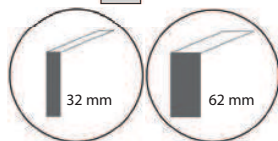

Kabeldoorvoerdp rond Ø 75 mm:

tbv wand 32 mm dik
A75-Z kleur zwart € 26
A75-A kleur aluminium € 26
A75-W kleur wit € 26

tbv wand 62 mm dik
B75-Z kleur zwart € 37
B75-A kleur aluminium € 37
B75-W kleur wit € 37

Code	Hoogte panelen 120 cm	Stofgroep A		Stofgroep B		Stofgroep C		Stofgroep D	
		32 mm	62 mm	32 mm	62 mm	32 mm	62 mm	32 mm	62 mm
APS00HS	Complete set tbv 2x bureau 120 x 80 cm.	€ 764	€ 1.223	€ 870	€ 1.392	€ 989	€ 1.582	€ 1.273	€ 2.035
APS01HS	Complete set tbv 2x bureau 140 x 80 cm.	€ 780	€ 1.248	€ 892	€ 1.427	€ 1.019	€ 1.630	€ 1.308	€ 2.092
APS02HS	Complete set tbv 2x bureau 160 x 80 cm.	€ 796	€ 1.274	€ 913	€ 1.462	€ 1.048	€ 1.676	€ 1.343	€ 2.148
APS03HS	Complete set tbv 2x bureau 180 x 80 cm.	€ 812	€ 1.299	€ 935	€ 1.496	€ 1.078	€ 1.724	€ 1.378	€ 2.205
APS04HS	Complete set tbv 2x bureau 200 x 80 cm.	€ 828	€ 1.324	€ 957	€ 1.531	€ 1.107	€ 1.770	€ 1.414	€ 2.262
APS05HS	Complete set tbv 2x bureau 180 x 90 cm.	€ 828	€ 1.324	€ 957	€ 1.531	€ 1.107	€ 1.770	€ 1.414	€ 2.262
APS06HS	Complete set tbv 2x bureau 200 x 90 cm.	€ 844	€ 1.350	€ 979	€ 1.565	€ 1.137	€ 1.818	€ 1.449	€ 2.318
APS07HS	Complete set tbv 2x bureau 200 x 100 cm.	€ 860	€ 1.375	€ 1.000	€ 1.601	€ 1.166	€ 1.866	€ 1.485	€ 2.375

Code	Hoogte panelen 140 cm	Stofgroep A		Stofgroep B		Stofgroep C		Stofgroep D	
		32 mm	62 mm	32 mm	62 mm	32 mm	62 mm	32 mm	62 mm
APS10HS	Complete set tbv 2x bureau 120 x 80 cm.	€ 796	€ 1.274	€ 916	€ 1.466	€ 1.048	€ 1.676	€ 1.343	€ 2.148
APS11HS	Complete set tbv 2x bureau 140 x 80 cm.	€ 812	€ 1.299	€ 938	€ 1.501	€ 1.078	€ 1.724	€ 1.378	€ 2.205
APS12HS	Complete set tbv 2x bureau 160 x 80 cm.	€ 828	€ 1.324	€ 960	€ 1.536	€ 1.107	€ 1.770	€ 1.414	€ 2.262
APS13HS	Complete set tbv 2x bureau 180 x 80 cm.	€ 844	€ 1.350	€ 982	€ 1.571	€ 1.137	€ 1.818	€ 1.449	€ 2.318
APS14HS	Complete set tbv 2x bureau 200 x 80 cm.	€ 860	€ 1.375	€ 1.003	€ 1.606	€ 1.166	€ 1.866	€ 1.485	€ 2.375
APS15HS	Complete set tbv 2x bureau 180 x 90 cm.	€ 860	€ 1.375	€ 1.003	€ 1.606	€ 1.166	€ 1.866	€ 1.485	€ 2.375
APS16HS	Complete set tbv 2x bureau 200 x 90 cm.	€ 876	€ 1.401	€ 1.025	€ 1.640	€ 1.196	€ 1.912	€ 1.520	€ 2.432
APS17HS	Complete set tbv 2x bureau 200 x 100 cm.	€ 892	€ 1.426	€ 1.047	€ 1.675	€ 1.225	€ 1.960	€ 1.555	€ 2.489

Code	Hoogte panelen 160 cm	Stofgroep A		Stofgroep B		Stofgroep C		Stofgroep D	
		32 mm	62 mm	32 mm	62 mm	32 mm	62 mm	32 mm	62 mm
APS20HS	Complete set tbv 2x bureau 120 x 80 cm.	€ 828	€ 1.324	€ 963	€ 1.541	€ 1.107	€ 1.770	€ 1.414	€ 2.262
APS21HS	Complete set tbv 2x bureau 140 x 80 cm.	€ 844	€ 1.350	€ 985	€ 1.576	€ 1.137	€ 1.818	€ 1.449	€ 2.318
APS22HS	Complete set tbv 2x bureau 160 x 80 cm.	€ 860	€ 1.375	€ 1.007	€ 1.611	€ 1.166	€ 1.866	€ 1.485	€ 2.375
APS23HS	Complete set tbv 2x bureau 180 x 80 cm.	€ 876	€ 1.401	€ 1.028	€ 1.645	€ 1.196	€ 1.912	€ 1.520	€ 2.432
APS24HS	Complete set tbv 2x bureau 200 x 80 cm.	€ 892	€ 1.426	€ 1.050	€ 1.680	€ 1.225	€ 1.960	€ 1.555	€ 2.489
APS25HS	Complete set tbv 2x bureau 180 x 90 cm.	€ 892	€ 1.426	€ 1.050	€ 1.680	€ 1.225	€ 1.960	€ 1.555	€ 2.489
APS26HS	Complete set tbv 2x bureau 200 x 90 cm.	€ 908	€ 1.452	€ 1.072	€ 1.714	€ 1.255	€ 2.006	€ 1.591	€ 2.545
APS27HS	Complete set tbv 2x bureau 200 x 100 cm.	€ 923	€ 1.477	€ 1.093	€ 1.750	€ 1.284	€ 2.054	€ 1.626	€ 2.601

*** Wanden zijn standaard voorzien van stelvoetjes