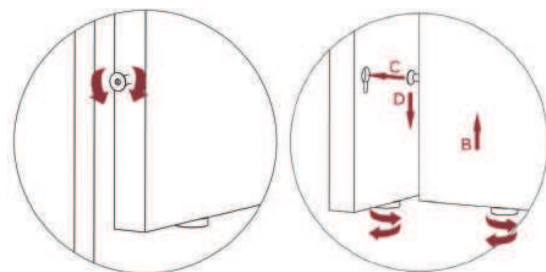

STOFGROEPEN VOOR AKOESTISCHE PANELEN

Stofgroep:	Type:	Naam:	Leverancier:
A	Stof	Sonus, Cara, Carlow, Lucia	Camira
B	Stof Stof	Basic Era 170, Lucia CS	Ofis Camira
C	Stof	Xtreme, Xtreme CS, Nexus	Camira
D	Stof	Blazer, Blazer Lite, Synergy	Camira

*** Bij gebruik van 2 kleuren geldt een meerprijs van 3% bruto***

AKOESTIEK

SNELKOPPELINGSYSTEEM

AKOESTISCHE TESTRAPPORTEN

Huislijn akoestisch paneel 32 mm dikte

Getest en goedgekeurd conform: ISO 354 en ISO 11654
NRC (Noise Reduction Coëfficiënt) waarde: $\alpha_w = 0,70$