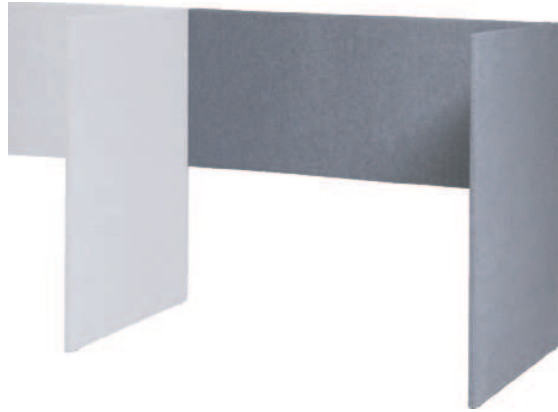

U - OPSTELLING AANBOUW MET LAAG TUSSENpaneel

32 mm dikte: NRC waarde $\alpha_w = 0,70$
62 mm dikte: NRC waarde $\alpha_w = 0,80$
Akoestisch rapport, zie pagina 57

Kabeldoorvoerdop rond Ø 75 mm:

tbv wand 32 mm dik
A75-Z kleur zwart € 26
A75-A kleur aluminium € 26
A75-W kleur wit € 26

tbv wand 62 mm dik
B75-Z kleur zwart € 37
B75-A kleur aluminium € 37
B75-W kleur wit € 37

Code	Hoogte zijpanelen 120 cm / koppelpaneel 60 cm	Stofgroep A		Stofgroep B		Stofgroep C		Stofgroep D	
		32 mm	62 mm	32 mm	62 mm	32 mm	62 mm	32 mm	62 mm
APS00LH	Complete set tbv bureau 120 x 80 cm.	€ 367	€ 586	€ 413	€ 662	€ 464	€ 742	€ 600	€ 959
APS01LH	Complete set tbv bureau 140 x 80 cm.	€ 376	€ 602	€ 426	€ 682	€ 482	€ 771	€ 624	€ 997
APS02LH	Complete set tbv bureau 160 x 80 cm.	€ 386	€ 617	€ 438	€ 701	€ 499	€ 798	€ 647	€ 1.034
APS03LH	Complete set tbv bureau 180 x 80 cm.	€ 395	€ 633	€ 451	€ 721	€ 517	€ 826	€ 670	€ 1.073
APS04LH	Complete set tbv bureau 200 x 80 cm.	€ 405	€ 648	€ 463	€ 742	€ 535	€ 855	€ 694	€ 1.110
APS05LH	Complete set tbv bureau 180 x 90 cm.	€ 405	€ 648	€ 463	€ 742	€ 535	€ 855	€ 694	€ 1.110
APS06LH	Complete set tbv bureau 200 x 90 cm.	€ 414	€ 662	€ 476	€ 761	€ 552	€ 883	€ 718	€ 1.148
APS07LH	Complete set tbv bureau 200 x 100 cm.	€ 424	€ 678	€ 488	€ 781	€ 571	€ 912	€ 742	€ 1.186

Code	Hoogte zijpanelen 140 cm / koppelpaneel 80 cm	Stofgroep A		Stofgroep B		Stofgroep C		Stofgroep D	
		32 mm	62 mm	32 mm	62 mm	32 mm	62 mm	32 mm	62 mm
APS10LH	Complete set tbv bureau 120 x 80 cm.	€ 382	€ 612	€ 435	€ 696	€ 493	€ 789	€ 635	€ 1.016
APS11LH	Complete set tbv bureau 140 x 80 cm.	€ 392	€ 627	€ 448	€ 717	€ 512	€ 817	€ 659	€ 1.053
APS12LH	Complete set tbv bureau 160 x 80 cm.	€ 402	€ 642	€ 460	€ 736	€ 529	€ 846	€ 683	€ 1.091
APS13LH	Complete set tbv bureau 180 x 80 cm.	€ 411	€ 658	€ 472	€ 756	€ 547	€ 874	€ 706	€ 1.129
APS14LH	Complete set tbv bureau 200 x 80 cm.	€ 421	€ 673	€ 485	€ 776	€ 565	€ 902	€ 729	€ 1.167
APS15LH	Complete set tbv bureau 180 x 90 cm.	€ 421	€ 673	€ 485	€ 776	€ 565	€ 902	€ 729	€ 1.167
APS16LH	Complete set tbv bureau 200 x 90 cm.	€ 430	€ 688	€ 497	€ 795	€ 582	€ 931	€ 753	€ 1.204
APS17LH	Complete set tbv bureau 200 x 100 cm.	€ 440	€ 704	€ 510	€ 816	€ 600	€ 959	€ 777	€ 1.242

Code	Hoogte zijpanelen 160 cm koppelpaneel 100 cm	Stofgroep A		Stofgroep B		Stofgroep C		Stofgroep D	
		32 mm	62 mm	32 mm	62 mm	32 mm	62 mm	32 mm	62 mm
APS20LH	Complete set tbv bureau 120 x 80 cm.	€ 398	€ 637	€ 457	€ 731	€ 523	€ 837	€ 670	€ 1.073
APS21LH	Complete set tbv bureau 140 x 80 cm.	€ 408	€ 653	€ 469	€ 751	€ 541	€ 865	€ 694	€ 1.110
APS22LH	Complete set tbv bureau 160 x 80 cm.	€ 417	€ 668	€ 482	€ 771	€ 558	€ 893	€ 718	€ 1.148
APS23LH	Complete set tbv bureau 180 x 80 cm.	€ 427	€ 684	€ 494	€ 791	€ 576	€ 922	€ 742	€ 1.186
APS24LH	Complete set tbv bureau 200 x 80 cm.	€ 437	€ 699	€ 507	€ 811	€ 594	€ 950	€ 765	€ 1.224
APS25LH	Complete set tbv bureau 180 x 90 cm.	€ 437	€ 699	€ 507	€ 811	€ 594	€ 950	€ 765	€ 1.224
APS26LH	Complete set tbv bureau 200 x 90 cm.	€ 446	€ 713	€ 519	€ 831	€ 611	€ 978	€ 788	€ 1.261
APS27LH	Complete set tbv bureau 200 x 100 cm.	€ 456	€ 729	€ 531	€ 850	€ 630	€ 1.007	€ 812	€ 1.298

*** Extra opties stoffering **lage tussenpanelen**, zie pagina 28.
*** Wanden zijn standaard voorzien van stelvoetjes