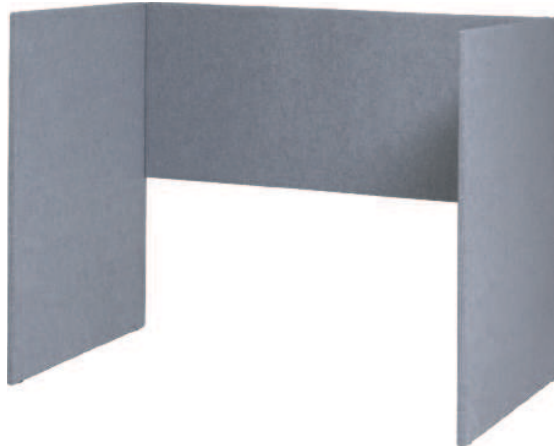

U - OPSTELLING MET LAAG TUSSENpaneel

32 mm dikte: NRC waarde $\alpha_w = 0,70$
62 mm dikte: NRC waarde $\alpha_w = 0,80$
Akoestisch rapport, zie pagina 57

Kabeldoorvoerdop rond Ø 75 mm:

tbv wand 32 mm dik
A75-Z kleur zwart € 26
A75-A kleur aluminium € 26
A75-W kleur wit € 26

tbv wand 62 mm dik
B75-Z kleur zwart € 37
B75-A kleur aluminium € 37
B75-W kleur wit € 37

Code	Hoogte zijpanelen 120 cm / tussenpaneel 60 cm	Stofgroep A		Stofgroep B		Stofgroep C		Stofgroep D	
		32 mm	62 mm	32 mm	62 mm	32 mm	62 mm	32 mm	62 mm
APS00UH	Complete set tbv bureau 120 x 80 cm.	€ 557	€ 892	€ 637	€ 1.019	€ 715	€ 1.143	€ 927	€ 1.483
APS01UH	Complete set tbv bureau 140 x 80 cm.	€ 573	€ 917	€ 659	€ 1.054	€ 745	€ 1.191	€ 963	€ 1.540
APS02UH	Complete set tbv bureau 160 x 80 cm.	€ 589	€ 943	€ 680	€ 1.089	€ 774	€ 1.237	€ 998	€ 1.596
APS03UH	Complete set tbv bureau 180 x 80 cm.	€ 605	€ 968	€ 702	€ 1.123	€ 804	€ 1.285	€ 1.033	€ 1.652
APS04UH	Complete set tbv bureau 200 x 80 cm.	€ 621	€ 993	€ 724	€ 1.159	€ 833	€ 1.332	€ 1.069	€ 1.709
APS05UH	Complete set tbv bureau 180 x 90 cm.	€ 621	€ 993	€ 724	€ 1.159	€ 833	€ 1.332	€ 1.069	€ 1.709
APS06UH	Complete set tbv bureau 200 x 90 cm.	€ 637	€ 1.019	€ 746	€ 1.193	€ 863	€ 1.379	€ 1.104	€ 1.766
APS07UH	Complete set tbv bureau 200 x 100 cm.	€ 653	€ 1.044	€ 767	€ 1.228	€ 892	€ 1.427	€ 1.140	€ 1.823

Code	Hoogte zijpanelen 140 cm / tussenpaneel 80 cm	Stofgroep A		Stofgroep B		Stofgroep C		Stofgroep D	
		32 mm	62 mm	32 mm	62 mm	32 mm	62 mm	32 mm	62 mm
APS10UH	Complete set tbv bureau 120 x 80 cm.	€ 589	€ 943	€ 684	€ 1.093	€ 774	€ 1.237	€ 998	€ 1.596
APS11UH	Complete set tbv bureau 140 x 80 cm.	€ 605	€ 968	€ 705	€ 1.129	€ 804	€ 1.285	€ 1.033	€ 1.652
APS12UH	Complete set tbv bureau 160 x 80 cm.	€ 621	€ 993	€ 727	€ 1.164	€ 833	€ 1.332	€ 1.069	€ 1.709
APS13UH	Complete set tbv bureau 180 x 80 cm.	€ 637	€ 1.019	€ 749	€ 1.198	€ 863	€ 1.379	€ 1.104	€ 1.766
APS14UH	Complete set tbv bureau 200 x 80 cm.	€ 653	€ 1.044	€ 771	€ 1.233	€ 892	€ 1.427	€ 1.140	€ 1.823
APS15UH	Complete set tbv bureau 180 x 90 cm.	€ 653	€ 1.044	€ 771	€ 1.233	€ 892	€ 1.427	€ 1.140	€ 1.823
APS16UH	Complete set tbv bureau 200 x 90 cm.	€ 669	€ 1.070	€ 792	€ 1.267	€ 922	€ 1.473	€ 1.175	€ 1.879
APS17UH	Complete set tbv bureau 200 x 100 cm.	€ 685	€ 1.095	€ 814	€ 1.303	€ 951	€ 1.521	€ 1.210	€ 1.936

Code	Hoogte zijpanelen 160 cm / tussenpaneel 100 cm	Stofgroep A		Stofgroep B		Stofgroep C		Stofgroep D	
		32 mm	62 mm	32 mm	62 mm	32 mm	62 mm	32 mm	62 mm
APS20UH	Complete set tbv bureau 120 x 80 cm.	€ 621	€ 993	€ 730	€ 1.168	€ 833	€ 1.332	€ 1.069	€ 1.709
APS21UH	Complete set tbv bureau 140 x 80 cm.	€ 637	€ 1.019	€ 752	€ 1.203	€ 863	€ 1.379	€ 1.104	€ 1.766
APS22UH	Complete set tbv bureau 160 x 80 cm.	€ 653	€ 1.044	€ 774	€ 1.238	€ 892	€ 1.427	€ 1.140	€ 1.823
APS23UH	Complete set tbv bureau 180 x 80 cm.	€ 669	€ 1.070	€ 795	€ 1.273	€ 922	€ 1.473	€ 1.175	€ 1.879
APS24UH	Complete set tbv bureau 200 x 80 cm.	€ 685	€ 1.095	€ 817	€ 1.308	€ 951	€ 1.521	€ 1.210	€ 1.936
APS25UH	Complete set tbv bureau 180 x 90 cm.	€ 685	€ 1.095	€ 817	€ 1.308	€ 951	€ 1.521	€ 1.210	€ 1.936
APS26UH	Complete set tbv bureau 200 x 90 cm.	€ 701	€ 1.121	€ 839	€ 1.342	€ 981	€ 1.567	€ 1.246	€ 1.993
APS27UH	Complete set tbv bureau 200 x 100 cm.	€ 717	€ 1.146	€ 861	€ 1.377	€ 1.010	€ 1.615	€ 1.281	€ 2.050