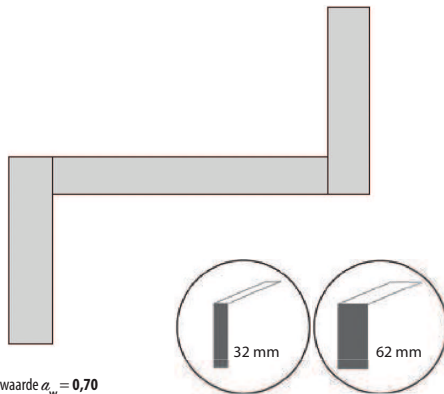

Z - OPSTELLING MET LAAG TUSSENpaneel

32 mm dikte: NRC waarde $\alpha_w = 0,70$
62 mm dikte: NRC waarde $\alpha_w = 0,80$
Akoestisch rapport, zie pagina 57

Kabeldoorvoerdop rond $\varnothing 75$ mm:

tbv wand 32 mm dik
A75-Z kleur zwart € 26
A75-A kleur aluminium € 26
A75-W kleur wit € 26

tbv wand 62 mm dik
B75-Z kleur zwart € 37
B75-A kleur aluminium € 37
B75-W kleur wit € 37

Code	Hoogte zijpanelen 120 cm / tussenpaneel 60 cm	Stofgroep A		Stofgroep B		Stofgroep C		Stofgroep D	
		32 mm	62 mm	32 mm	62 mm	32 mm	62 mm	32 mm	62 mm
APS00ZH	Complete set tbv 2x bureau 120 x 80 cm.	€ 557	€ 892	€ 637	€ 1.019	€ 715	€ 1.143	€ 927	€ 1.483
APS01ZH	Complete set tbv 2x bureau 140 x 80 cm.	€ 573	€ 917	€ 659	€ 1.054	€ 745	€ 1.191	€ 963	€ 1.540
APS02ZH	Complete set tbv 2x bureau 160 x 80 cm.	€ 589	€ 943	€ 680	€ 1.089	€ 774	€ 1.237	€ 998	€ 1.596
APS03ZH	Complete set tbv 2x bureau 180 x 80 cm.	€ 605	€ 968	€ 702	€ 1.123	€ 804	€ 1.285	€ 1.033	€ 1.652
APS04ZH	Complete set tbv 2x bureau 200 x 80 cm.	€ 621	€ 993	€ 724	€ 1.159	€ 833	€ 1.332	€ 1.069	€ 1.709
APS05ZH	Complete set tbv 2x bureau 180 x 90 cm.	€ 621	€ 993	€ 724	€ 1.159	€ 833	€ 1.332	€ 1.069	€ 1.709
APS06ZH	Complete set tbv 2x bureau 200 x 90 cm.	€ 637	€ 1.019	€ 746	€ 1.193	€ 863	€ 1.379	€ 1.104	€ 1.766
APS07ZH	Complete set tbv 2x bureau 200 x 100 cm.	€ 653	€ 1.044	€ 767	€ 1.228	€ 892	€ 1.427	€ 1.140	€ 1.823

Code	Hoogte zijpanelen 140 cm / tussenpaneel 80 cm	Stofgroep A		Stofgroep B		Stofgroep C		Stofgroep D	
		32 mm	62 mm	32 mm	62 mm	32 mm	62 mm	32 mm	62 mm
APS10ZH	Complete set tbv 2x bureau 120 x 80 cm.	€ 589	€ 943	€ 684	€ 1.093	€ 774	€ 1.237	€ 998	€ 1.596
APS11ZH	Complete set tbv 2x bureau 140 x 80 cm.	€ 605	€ 968	€ 705	€ 1.129	€ 804	€ 1.285	€ 1.033	€ 1.652
APS12ZH	Complete set tbv 2x bureau 160 x 80 cm.	€ 621	€ 993	€ 727	€ 1.164	€ 833	€ 1.332	€ 1.069	€ 1.709
APS13ZH	Complete set tbv 2x bureau 180 x 80 cm.	€ 637	€ 1.019	€ 749	€ 1.198	€ 863	€ 1.379	€ 1.104	€ 1.766
APS14ZH	Complete set tbv 2x bureau 200 x 80 cm.	€ 653	€ 1.044	€ 771	€ 1.233	€ 892	€ 1.427	€ 1.140	€ 1.823
APS15ZH	Complete set tbv 2x bureau 180 x 90 cm.	€ 653	€ 1.044	€ 771	€ 1.233	€ 892	€ 1.427	€ 1.140	€ 1.823
APS16ZH	Complete set tbv 2x bureau 200 x 90 cm.	€ 669	€ 1.070	€ 792	€ 1.267	€ 922	€ 1.473	€ 1.175	€ 1.879
APS17ZH	Complete set tbv 2x bureau 200 x 100 cm.	€ 685	€ 1.095	€ 814	€ 1.303	€ 951	€ 1.521	€ 1.210	€ 1.936