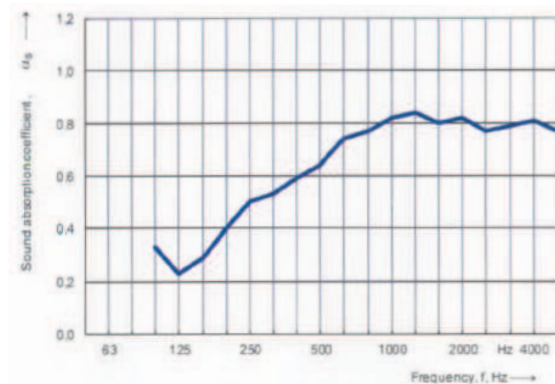

STOFGROEPEN VOOR AKOESTISCHE PANELEN

Stofgroep:	Type:	Naam:	Leverancier:
A	Stof	Sonus, Cara, Carlow, Lucia	Camira
B	Stof Stof	Basic Era 170, Lucia CS	Ofis Camira
C	Stof	Xtreme, Xtreme CS, Nexus	Camira
D	Stof	Blazer, Blazer Lite, Synergy	Camira

*** Bij gebruik van 2 kleuren geldt een meerprijs van 3% bruto***

AKOESTIEK

SNELKOPPELINGSYSTEEM

AKOESTISCHE TESTRAPPORTEN

Huislijn akoestisch paneel 32 mm dikte

Getest en goedgekeurd conform: ISO 354 en ISO 11654
NRC (Noise Reduction Coëfficiënt) waarde: $\alpha_w = 0,70$

Huislijn akoestisch paneel 62 mm dikte

Getest en goedgekeurd conform: ISO 354 en ISO 11654
NRC (Noise Reduction Coëfficiënt) waarde: $\alpha_w = 0,80$

*** Complete testrapporten op aanvraag digitaal beschikbaar