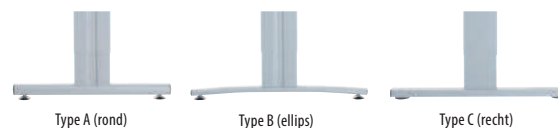

Kies uw type frame: