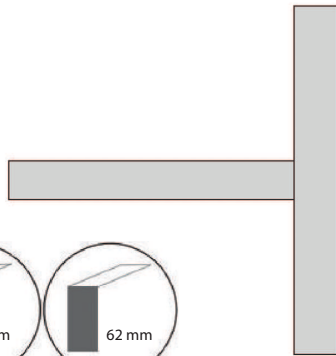

H - OPSTELLING AANBOUW MET LAAG KOPPELpaneel

32 mm dikte: NRC waarde $\alpha_w = 0,70$
62 mm dikte: NRC waarde $\alpha_w = 0,80$
Akoestisch rapport, zie pagina 57

Kabeldoorvoerdop rond $\varnothing 75$ mm:

tbv wand 32 mm dik
A75-Z kleur zwart € 26
A75-A kleur aluminium € 26
A75-W kleur wit € 26

tbv wand 62 mm dik
B75-Z kleur zwart € 37
B75-A kleur aluminium € 37
B75-W kleur wit € 37

Code	Hoogte zijpaneel 120 cm / koppelpaneel 60 cm	Stofgroep A		Stofgroep B		Stofgroep C		Stofgroep D	
		32 mm	62 mm	32 mm	62 mm	32 mm	62 mm	32 mm	62 mm
APS00TH	Complete set tbv 2x bureau 120 x 80 cm.	€ 430	€ 688	€ 479	€ 766	€ 535	€ 855	€ 694	€ 1.110
APS01TH	Complete set tbv 2x bureau 140 x 80 cm.	€ 440	€ 704	€ 491	€ 786	€ 552	€ 883	€ 718	€ 1.148
APS02TH	Complete set tbv 2x bureau 160 x 80 cm.	€ 449	€ 719	€ 504	€ 806	€ 571	€ 912	€ 742	€ 1.186
APS03TH	Complete set tbv 2x bureau 180 x 80 cm.	€ 459	€ 735	€ 516	€ 825	€ 588	€ 940	€ 765	€ 1.224
APS04TH	Complete set tbv 2x bureau 200 x 80 cm.	€ 468	€ 749	€ 528	€ 845	€ 606	€ 968	€ 788	€ 1.261
APS05TH	Complete set tbv 2x bureau 180 x 90 cm.	€ 468	€ 749	€ 528	€ 845	€ 606	€ 968	€ 788	€ 1.261
APS06TH	Complete set tbv 2x bureau 200 x 90 cm.	€ 478	€ 764	€ 541	€ 866	€ 624	€ 997	€ 812	€ 1.298
APS07TH	Complete set tbv 2x bureau 200 x 100 cm.	€ 487	€ 780	€ 553	€ 885	€ 641	€ 1.025	€ 836	€ 1.337

Code	Hoogte zijpaneel 140 cm / koppelpaneel 80 cm	Stofgroep A		Stofgroep B		Stofgroep C		Stofgroep D	
		32 mm	62 mm	32 mm	62 mm	32 mm	62 mm	32 mm	62 mm
APS10TH	Complete set tbv 2x bureau 120 x 80 cm.	€ 446	€ 713	€ 500	€ 801	€ 565	€ 902	€ 729	€ 1.167
APS11TH	Complete set tbv 2x bureau 140 x 80 cm.	€ 456	€ 729	€ 513	€ 820	€ 582	€ 931	€ 753	€ 1.204
APS12TH	Complete set tbv 2x bureau 160 x 80 cm.	€ 465	€ 744	€ 525	€ 841	€ 600	€ 959	€ 777	€ 1.242
APS13TH	Complete set tbv 2x bureau 180 x 80 cm.	€ 475	€ 760	€ 538	€ 861	€ 617	€ 988	€ 801	€ 1.280
APS14TH	Complete set tbv 2x bureau 200 x 80 cm.	€ 484	€ 775	€ 550	€ 880	€ 635	€ 1.016	€ 824	€ 1.318
APS15TH	Complete set tbv 2x bureau 180 x 90 cm.	€ 484	€ 775	€ 550	€ 880	€ 635	€ 1.016	€ 824	€ 1.318
APS16TH	Complete set tbv 2x bureau 200 x 90 cm.	€ 494	€ 790	€ 563	€ 900	€ 653	€ 1.044	€ 847	€ 1.355
APS17TH	Complete set tbv 2x bureau 200 x 100 cm.	€ 503	€ 806	€ 575	€ 920	€ 670	€ 1.073	€ 871	€ 1.394

Code	Hoogte zijpaneel 160 cm / koppelpaneel 100 cm	Stofgroep A		Stofgroep B		Stofgroep C		Stofgroep D	
		32 mm	62 mm	32 mm	62 mm	32 mm	62 mm	32 mm	62 mm
APS20TH	Complete set tbv 2x bureau 120 x 80 cm.	€ 462	€ 739	€ 522	€ 836	€ 594	€ 950	€ 765	€ 1.224
APS21TH	Complete set tbv 2x bureau 140 x 80 cm.	€ 472	€ 755	€ 535	€ 855	€ 611	€ 978	€ 788	€ 1.261
APS22TH	Complete set tbv 2x bureau 160 x 80 cm.	€ 481	€ 770	€ 547	€ 875	€ 630	€ 1.007	€ 812	€ 1.298
APS23TH	Complete set tbv 2x bureau 180 x 80 cm.	€ 491	€ 786	€ 559	€ 895	€ 647	€ 1.034	€ 836	€ 1.337
APS24TH	Complete set tbv 2x bureau 200 x 80 cm.	€ 500	€ 800	€ 572	€ 915	€ 665	€ 1.062	€ 860	€ 1.374
APS25TH	Complete set tbv 2x bureau 180 x 90 cm.	€ 500	€ 800	€ 572	€ 915	€ 665	€ 1.062	€ 860	€ 1.374
APS26TH	Complete set tbv 2x bureau 200 x 90 cm.	€ 510	€ 815	€ 584	€ 935	€ 683	€ 1.091	€ 883	€ 1.412
APS27TH	Complete set tbv 2x bureau 200 x 100 cm.	€ 519	€ 831	€ 597	€ 955	€ 700	€ 1.119	€ 906	€ 1.449

*** Extra opties stoffering **lage tussenpanelen**, zie pagina 28.
*** Wanden zijn standaard voorzien van stelvoetjes