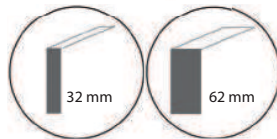

U - OPSTELLING

32 mm dikte: NRC waarde $\alpha_w = 0,70$
62 mm dikte: NRC waarde $\alpha_w = 0,80$
Akoestisch rapport, zie pagina 57

Kabeldoorvoerdop rond Ø 75 mm:

tbv wand 32 mm dik
A75-Z kleur zwart € 26
A75-A kleur aluminium € 26
A75-W kleur wit € 26

tbv wand 62 mm dik
B75-Z kleur zwart € 37
B75-A kleur aluminium € 37
B75-W kleur wit € 37

Code	Hoogte panelen 120 cm	Stofgroep A		Stofgroep B		Stofgroep C		Stofgroep D	
		32 mm	62 mm	32 mm	62 mm	32 mm	62 mm	32 mm	62 mm
APS00US	Complete set tbv bureau 120 x 80 cm.	€ 599	€ 958	€ 677	€ 1.084	€ 774	€ 1.237	€ 1.013	€ 1.620
APS01US	Complete set tbv bureau 140 x 80 cm.	€ 615	€ 984	€ 699	€ 1.118	€ 804	€ 1.285	€ 1.048	€ 1.676
APS02US	Complete set tbv bureau 160 x 80 cm.	€ 631	€ 1.009	€ 721	€ 1.153	€ 833	€ 1.332	€ 1.083	€ 1.733
APS03US	Complete set tbv bureau 180 x 80 cm.	€ 647	€ 1.035	€ 743	€ 1.189	€ 863	€ 1.379	€ 1.119	€ 1.790
APS04US	Complete set tbv bureau 200 x 80 cm.	€ 662	€ 1.060	€ 764	€ 1.223	€ 892	€ 1.427	€ 1.155	€ 1.846
APS05US	Complete set tbv bureau 180 x 90 cm.	€ 662	€ 1.060	€ 764	€ 1.223	€ 892	€ 1.427	€ 1.155	€ 1.846
APS06US	Complete set tbv bureau 200 x 90 cm.	€ 678	€ 1.086	€ 786	€ 1.258	€ 922	€ 1.473	€ 1.190	€ 1.903
APS07US	Complete set tbv bureau 200 x 100 cm.	€ 694	€ 1.111	€ 808	€ 1.292	€ 951	€ 1.521	€ 1.225	€ 1.960

Code	Hoogte panelen 140 cm	Stofgroep A		Stofgroep B		Stofgroep C		Stofgroep D	
		32 mm	62 mm	32 mm	62 mm	32 mm	62 mm	32 mm	62 mm
APS10US	Complete set tbv bureau 120 x 80 cm.	€ 631	€ 1.009	€ 724	€ 1.159	€ 833	€ 1.332	€ 1.083	€ 1.733
APS11US	Complete set tbv bureau 140 x 80 cm.	€ 647	€ 1.035	€ 746	€ 1.193	€ 863	€ 1.379	€ 1.119	€ 1.790
APS12US	Complete set tbv bureau 160 x 80 cm.	€ 662	€ 1.060	€ 767	€ 1.228	€ 892	€ 1.427	€ 1.155	€ 1.846
APS13US	Complete set tbv bureau 180 x 80 cm.	€ 678	€ 1.086	€ 789	€ 1.263	€ 922	€ 1.473	€ 1.190	€ 1.903
APS14US	Complete set tbv bureau 200 x 80 cm.	€ 694	€ 1.111	€ 811	€ 1.297	€ 951	€ 1.521	€ 1.225	€ 1.960
APS15US	Complete set tbv bureau 180 x 90 cm.	€ 694	€ 1.111	€ 811	€ 1.297	€ 951	€ 1.521	€ 1.225	€ 1.960
APS16US	Complete set tbv bureau 200 x 90 cm.	€ 710	€ 1.137	€ 833	€ 1.333	€ 981	€ 1.567	€ 1.260	€ 2.017
APS17US	Complete set tbv bureau 200 x 100 cm.	€ 726	€ 1.162	€ 854	€ 1.367	€ 1.010	€ 1.615	€ 1.296	€ 2.073

Code	Hoogte panelen 160 cm	Stofgroep A		Stofgroep B		Stofgroep C		Stofgroep D	
		32 mm	62 mm	32 mm	62 mm	32 mm	62 mm	32 mm	62 mm
APS20US	Complete set tbv bureau 120 x 80 cm.	€ 662	€ 1.060	€ 771	€ 1.233	€ 892	€ 1.427	€ 1.155	€ 1.846
APS21US	Complete set tbv bureau 140 x 80 cm.	€ 678	€ 1.086	€ 792	€ 1.267	€ 922	€ 1.473	€ 1.190	€ 1.903
APS22US	Complete set tbv bureau 160 x 80 cm.	€ 694	€ 1.111	€ 814	€ 1.303	€ 951	€ 1.521	€ 1.225	€ 1.960
APS23US	Complete set tbv bureau 180 x 80 cm.	€ 710	€ 1.137	€ 836	€ 1.338	€ 981	€ 1.567	€ 1.260	€ 2.017
APS24US	Complete set tbv bureau 200 x 80 cm.	€ 726	€ 1.162	€ 857	€ 1.372	€ 1.010	€ 1.615	€ 1.296	€ 2.073
APS25US	Complete set tbv bureau 180 x 90 cm.	€ 726	€ 1.162	€ 857	€ 1.372	€ 1.010	€ 1.615	€ 1.296	€ 2.073
APS26US	Complete set tbv bureau 200 x 90 cm.	€ 742	€ 1.188	€ 879	€ 1.407	€ 1.040	€ 1.663	€ 1.332	€ 2.129
APS27US	Complete set tbv bureau 200 x 100 cm.	€ 758	€ 1.213	€ 901	€ 1.441	€ 1.069	€ 1.709	€ 1.367	€ 2.186

*** Wanden zijn standaard voorzien van stelvoetjes