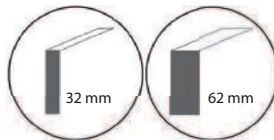

T - OPSTELLING MET LAAG PANEEL OP VOET

32 mm dikte: NRC waarde $\alpha_w = 0,70$
62 mm dikte: NRC waarde $\alpha_w = 0,80$
Akoestisch rapport, zie pagina 57

Kabeldoorvoerdop rond $\varnothing 75$ mm:

tbv wand 32 mm dik
A75-Z kleur zwart € 26
A75-A kleur aluminium € 26
A75-W kleur wit € 26

tbv wand 62 mm dik
B75-Z kleur zwart € 37
B75-A kleur aluminium € 37
B75-W kleur wit € 37

Code	Hoogte zijpaneel 120 cm / hoogte tussenpaneel 60 cm	Stofgroep A		Stofgroep B		Stofgroep C		Stofgroep D	
		32 mm	62 mm	32 mm	62 mm	32 mm	62 mm	32 mm	62 mm
APS00TE	Complete set tbv 2x bureau 120 x 80 cm.	€ 500	€ 800	€ 547	€ 875	€ 600	€ 959	€ 759	€ 1.214
APS01TE	Complete set tbv 2x bureau 140 x 80 cm.	€ 510	€ 815	€ 559	€ 895	€ 617	€ 988	€ 783	€ 1.252
APS02TE	Complete set tbv 2x bureau 160 x 80 cm.	€ 519	€ 831	€ 572	€ 915	€ 635	€ 1.016	€ 807	€ 1.289
APS03TE	Complete set tbv 2x bureau 180 x 80 cm.	€ 529	€ 846	€ 584	€ 935	€ 653	€ 1.044	€ 830	€ 1.327
APS04TE	Complete set tbv 2x bureau 200 x 80 cm.	€ 538	€ 862	€ 597	€ 955	€ 670	€ 1.073	€ 853	€ 1.365
APS05TE	Complete set tbv 2x bureau 180 x 90 cm.	€ 538	€ 862	€ 597	€ 955	€ 670	€ 1.073	€ 853	€ 1.365
APS06TE	Complete set tbv 2x bureau 200 x 90 cm.	€ 548	€ 877	€ 609	€ 974	€ 689	€ 1.101	€ 877	€ 1.403
APS07TE	Complete set tbv 2x bureau 200 x 100 cm.	€ 557	€ 892	€ 621	€ 994	€ 706	€ 1.129	€ 901	€ 1.440

Code	Hoogte zijpaneel 140 cm / hoogte tussenpaneel 80 cm	Stofgroep A		Stofgroep B		Stofgroep C		Stofgroep D	
		32 mm	62 mm	32 mm	62 mm	32 mm	62 mm	32 mm	62 mm
APS10TE	Complete set tbv 2x bureau 120 x 80 cm.	€ 516	€ 826	€ 569	€ 910	€ 630	€ 1.007	€ 794	€ 1.270
APS11TE	Complete set tbv 2x bureau 140 x 80 cm.	€ 526	€ 841	€ 581	€ 930	€ 647	€ 1.034	€ 818	€ 1.309
APS12TE	Complete set tbv 2x bureau 160 x 80 cm.	€ 535	€ 857	€ 594	€ 950	€ 665	€ 1.062	€ 842	€ 1.346
APS13TE	Complete set tbv 2x bureau 180 x 80 cm.	€ 545	€ 871	€ 606	€ 969	€ 683	€ 1.091	€ 866	€ 1.384
APS14TE	Complete set tbv 2x bureau 200 x 80 cm.	€ 554	€ 887	€ 618	€ 990	€ 700	€ 1.119	€ 889	€ 1.422
APS15TE	Complete set tbv 2x bureau 180 x 90 cm.	€ 554	€ 887	€ 618	€ 990	€ 700	€ 1.119	€ 889	€ 1.422
APS16TE	Complete set tbv 2x bureau 200 x 90 cm.	€ 564	€ 902	€ 631	€ 1.010	€ 718	€ 1.148	€ 912	€ 1.460
APS17TE	Complete set tbv 2x bureau 200 x 100 cm.	€ 573	€ 917	€ 643	€ 1.029	€ 735	€ 1.176	€ 936	€ 1.497

Code	Hoogte zijpaneel 160 cm / hoogte tussenpaneel 100 cm	Stofgroep A		Stofgroep B		Stofgroep C		Stofgroep D	
		32 mm	62 mm	32 mm	62 mm	32 mm	62 mm	32 mm	62 mm
APS20TE	Complete set tbv 2x bureau 120 x 80 cm.	€ 532	€ 851	€ 590	€ 944	€ 659	€ 1.053	€ 830	€ 1.327
APS21TE	Complete set tbv 2x bureau 140 x 80 cm.	€ 542	€ 866	€ 603	€ 965	€ 676	€ 1.082	€ 853	€ 1.365
APS22TE	Complete set tbv 2x bureau 160 x 80 cm.	€ 551	€ 882	€ 615	€ 985	€ 694	€ 1.110	€ 877	€ 1.403
APS23TE	Complete set tbv 2x bureau 180 x 80 cm.	€ 561	€ 897	€ 628	€ 1.004	€ 712	€ 1.138	€ 901	€ 1.440
APS24TE	Complete set tbv 2x bureau 200 x 80 cm.	€ 570	€ 913	€ 640	€ 1.024	€ 729	€ 1.167	€ 925	€ 1.478
APS25TE	Complete set tbv 2x bureau 180 x 90 cm.	€ 570	€ 913	€ 640	€ 1.024	€ 729	€ 1.167	€ 925	€ 1.478
APS26TE	Complete set tbv 2x bureau 200 x 90 cm.	€ 580	€ 928	€ 653	€ 1.044	€ 748	€ 1.195	€ 948	€ 1.516
APS27TE	Complete set tbv 2x bureau 200 x 100 cm.	€ 589	€ 943	€ 665	€ 1.064	€ 765	€ 1.224	€ 971	€ 1.554