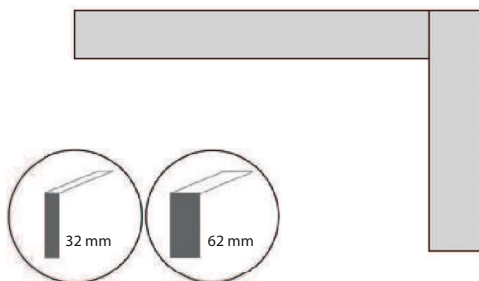

U - OPSTELLING AANBOUW

32 mm dikte: NRC waarde $\alpha_w = 0,70$
62 mm dikte: NRC waarde $\alpha_w = 0,80$
Akoestisch rapport, zie pagina 57

Kabeldoorvoerdop rond Ø 75 mm:

tbv wand 32 mm dik
A75-Z kleur zwart € 26
A75-A kleur aluminium € 26
A75-W kleur wit € 26

tbv wand 62 mm dik
B75-Z kleur zwart € 37
B75-A kleur aluminium € 37
B75-W kleur wit € 37

Code	Hoogte panelen 120 cm	Stofgroep A		Stofgroep B		Stofgroep C		Stofgroep D	
		32 mm	62 mm	32 mm	62 mm	32 mm	62 mm	32 mm	62 mm
APS00LST	Complete set tbv bureau 120 x 80 cm.	€ 414	€ 662	€ 463	€ 742	€ 538	€ 860	€ 691	€ 1.106
APS01LST	Complete set tbv bureau 140 x 80 cm.	€ 424	€ 678	€ 476	€ 761	€ 552	€ 883	€ 708	€ 1.134
APS02LST	Complete set tbv bureau 160 x 80 cm.	€ 433	€ 693	€ 488	€ 781	€ 568	€ 907	€ 727	€ 1.162
APS03LST	Complete set tbv bureau 180 x 80 cm.	€ 443	€ 709	€ 500	€ 801	€ 582	€ 931	€ 745	€ 1.191
APS04LST	Complete set tbv bureau 200 x 80 cm.	€ 452	€ 724	€ 513	€ 820	€ 597	€ 955	€ 762	€ 1.219
APS05LST	Complete set tbv bureau 180 x 90 cm.	€ 452	€ 724	€ 513	€ 820	€ 597	€ 955	€ 762	€ 1.219
APS06LST	Complete set tbv bureau 200 x 90 cm.	€ 462	€ 739	€ 525	€ 841	€ 611	€ 978	€ 780	€ 1.247
APS07LST	Complete set tbv bureau 200 x 100 cm.	€ 481	€ 770	€ 538	€ 861	€ 627	€ 1.001	€ 797	€ 1.276

Code	Hoogte panelen 140 cm	Stofgroep A		Stofgroep B		Stofgroep C		Stofgroep D	
		32 mm	62 mm	32 mm	62 mm	32 mm	62 mm	32 mm	62 mm
APS10LST	Complete set tbv bureau 120 x 80 cm.	€ 430	€ 688	€ 485	€ 776	€ 568	€ 907	€ 727	€ 1.162
APS11LST	Complete set tbv bureau 140 x 80 cm.	€ 440	€ 704	€ 497	€ 795	€ 582	€ 931	€ 745	€ 1.191
APS12LST	Complete set tbv bureau 160 x 80 cm.	€ 449	€ 719	€ 510	€ 816	€ 597	€ 955	€ 762	€ 1.219
APS13LST	Complete set tbv bureau 180 x 80 cm.	€ 459	€ 735	€ 522	€ 836	€ 611	€ 978	€ 780	€ 1.247
APS14LST	Complete set tbv bureau 200 x 80 cm.	€ 468	€ 749	€ 535	€ 855	€ 627	€ 1.001	€ 797	€ 1.276
APS15LST	Complete set tbv bureau 180 x 90 cm.	€ 468	€ 749	€ 535	€ 855	€ 627	€ 1.001	€ 797	€ 1.276
APS16LST	Complete set tbv bureau 200 x 90 cm.	€ 478	€ 764	€ 547	€ 875	€ 641	€ 1.025	€ 815	€ 1.304
APS17LST	Complete set tbv bureau 200 x 100 cm.	€ 487	€ 780	€ 559	€ 895	€ 656	€ 1.049	€ 833	€ 1.332

Code	Hoogte panelen 160 cm	Stofgroep A		Stofgroep B		Stofgroep C		Stofgroep D	
		32 mm	62 mm	32 mm	62 mm	32 mm	62 mm	32 mm	62 mm
APS20LST	Complete set tbv bureau 120 x 80 cm.	€ 446	€ 713	€ 507	€ 811	€ 597	€ 955	€ 762	€ 1.219
APS21LST	Complete set tbv bureau 140 x 80 cm.	€ 456	€ 729	€ 519	€ 831	€ 611	€ 978	€ 780	€ 1.247
APS22LST	Complete set tbv bureau 160 x 80 cm.	€ 465	€ 744	€ 531	€ 850	€ 627	€ 1.001	€ 797	€ 1.276
APS23LST	Complete set tbv bureau 180 x 80 cm.	€ 475	€ 760	€ 544	€ 870	€ 641	€ 1.025	€ 815	€ 1.304
APS24LST	Complete set tbv bureau 200 x 80 cm.	€ 484	€ 775	€ 556	€ 891	€ 656	€ 1.049	€ 833	€ 1.332
APS25LST	Complete set tbv bureau 180 x 90 cm.	€ 484	€ 775	€ 556	€ 891	€ 656	€ 1.049	€ 833	€ 1.332
APS26LST	Complete set tbv bureau 200 x 90 cm.	€ 494	€ 790	€ 569	€ 910	€ 670	€ 1.073	€ 850	€ 1.360
APS27LST	Complete set tbv bureau 200 x 100 cm.	€ 503	€ 806	€ 581	€ 930	€ 686	€ 1.096	€ 868	€ 1.388

*** Wanden zijn standaard voorzien van stelvoetjes