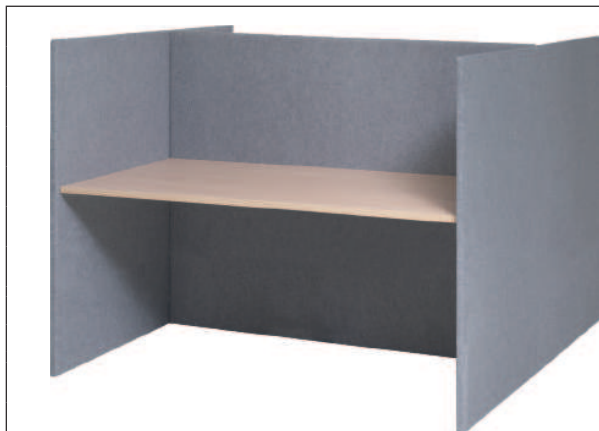

H - OPSTELLING MET 2 BUREAUBLADEN

32 mm dikte: NRC waarde $\alpha_w = 0,70$
62 mm dikte: NRC waarde $\alpha_w = 0,80$
Akoestisch rapport, zie pagina 57

Code	Hoogte panelen 120 cm	Stofgroep A		Stofgroep B		Stofgroep C		Stofgroep D	
		32 mm	62 mm	32 mm	62 mm	32 mm	62 mm	32 mm	62 mm
APS00HSB	Complete set tbv 2x bureau 120 x 80 cm, incl. 25 mm melamine werkbladen.	€ 1.024	€ 1.539	€ 1.093	€ 1.651	€ 1.197	€ 1.816	€ 1.483	€ 2.275
APS01HSB	Complete set tbv 2x bureau 140 x 80 cm, incl. 25 mm melamine werkbladen.	€ 1.052	€ 1.577	€ 1.124	€ 1.692	€ 1.233	€ 1.867	€ 1.525	€ 2.333
APS02HSB	Complete set tbv 2x bureau 160 x 80 cm, incl. 25 mm melamine werkbladen.	€ 1.080	€ 1.614	€ 1.154	€ 1.734	€ 1.269	€ 1.916	€ 1.566	€ 2.393
APS03HSB	Complete set tbv 2x bureau 180 x 80 cm, incl. 25 mm melamine werkbladen.	€ 1.116	€ 1.660	€ 1.193	€ 1.784	€ 1.312	€ 1.974	€ 1.616	€ 2.461

Code	Hoogte panelen 140 cm	Stofgroep A		Stofgroep B		Stofgroep C		Stofgroep D	
		32 mm	62 mm	32 mm	62 mm	32 mm	62 mm	32 mm	62 mm
APS10HSB	Complete set tbv 2x bureau 120 x 80 cm, incl. 25 mm melamine werkbladen.	€ 1.072	€ 1.616	€ 1.155	€ 1.750	€ 1.271	€ 1.934	€ 1.572	€ 2.417
APS11HSB	Complete set tbv 2x bureau 140 x 80 cm, incl. 25 mm melamine werkbladen.	€ 1.099	€ 1.653	€ 1.186	€ 1.791	€ 1.307	€ 1.985	€ 1.613	€ 2.475
APS12HSB	Complete set tbv 2x bureau 160 x 80 cm, incl. 25 mm melamine werkbladen.	€ 1.127	€ 1.691	€ 1.216	€ 1.833	€ 1.343	€ 2.034	€ 1.655	€ 2.535
APS13HSB	Complete set tbv 2x bureau 180 x 80 cm, incl. 25 mm melamine werkbladen.	€ 1.163	€ 1.736	€ 1.255	€ 1.883	€ 1.386	€ 2.092	€ 1.704	€ 2.601

Code	Hoogte panelen 160 cm	Stofgroep A		Stofgroep B		Stofgroep C		Stofgroep D	
		32 mm	62 mm	32 mm	62 mm	32 mm	62 mm	32 mm	62 mm
APS20HSB	Complete set tbv 2x bureau 120 x 80 cm, incl. 25 mm melamine werkbladen.	€ 1.119	€ 1.692	€ 1.217	€ 1.849	€ 1.344	€ 2.052	€ 1.660	€ 2.557
APS21HSB	Complete set tbv 2x bureau 140 x 80 cm, incl. 25 mm melamine werkbladen.	€ 1.147	€ 1.730	€ 1.248	€ 1.890	€ 1.380	€ 2.103	€ 1.702	€ 2.617
APS22HSB	Complete set tbv 2x bureau 160 x 80 cm, incl. 25 mm melamine werkbladen.	€ 1.175	€ 1.767	€ 1.278	€ 1.932	€ 1.416	€ 2.152	€ 1.743	€ 2.677
APS23HSB	Complete set tbv 2x bureau 180 x 80 cm, incl. 25 mm melamine werkbladen.	€ 1.211	€ 1.813	€ 1.317	€ 1.982	€ 1.460	€ 2.210	€ 1.793	€ 2.743

*** Standaard bladhoogte 75 cm
*** Framekleur standaard kleur zwart
*** Wanden zijn voorzien van stelvoetjes

Kabeldoorvoerdop rond Ø 75 mm:

tbv wand 32 mm dik
A75-Z kleur zwart € 26
A75-A kleur aluminium € 26
A75-W kleur wit € 26

tbv wand 62 mm dik
B75-Z kleur zwart € 37
B75-A kleur aluminium € 37
B75-W kleur wit € 37

Kies uw type en kleur blad:

25 mm dik met Melamine top

Bladen 25 mm dik, afgewerkt met melamine toplaag,
Inclusief ABS stootrand 2 mm. Overige kleuren op aanvraag (zie pag. 23).

EL - Eiken licht   ER - Eiken Robson   ED - Eiken donker   WW - Wit   TN - Toscaans Noten   BS - Beuken   YT49A - Eiken