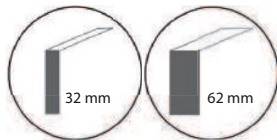

T - OPSTELLING

32 mm dikte: NRC waarde $\alpha_w = 0,70$
62 mm dikte: NRC waarde $\alpha_w = 0,80$
Akoestisch rapport, zie pagina 57

Kabeldoorvoerdop rond Ø 75 mm:

tbv wand 32 mm dik
A75-Z kleur zwart € 26
A75-A kleur aluminium € 26
A75-W kleur wit € 26

tbv wand 62 mm dik
B75-Z kleur zwart € 37
B75-A kleur aluminium € 37
B75-W kleur wit € 37

Code	Hoogte panelen 120 cm	Stofgroep A		Stofgroep B		Stofgroep C		Stofgroep D	
		32 mm	62 mm	32 mm	62 mm	32 mm	62 mm	32 mm	62 mm
APS00TS	Complete set tbv 2x bureau 120 x 80 cm.	€ 452	€ 724	€ 507	€ 811	€ 582	€ 931	€ 762	€ 1.219
APS01TS	Complete set tbv 2x bureau 140 x 80 cm.	€ 462	€ 739	€ 519	€ 831	€ 600	€ 959	€ 786	€ 1.256
APS02TS	Complete set tbv 2x bureau 160 x 80 cm.	€ 472	€ 755	€ 531	€ 850	€ 617	€ 988	€ 809	€ 1.294
APS03TS	Complete set tbv 2x bureau 180 x 80 cm.	€ 481	€ 770	€ 544	€ 870	€ 635	€ 1.016	€ 833	€ 1.332
APS04TS	Complete set tbv 2x bureau 200 x 80 cm.	€ 491	€ 786	€ 556	€ 891	€ 653	€ 1.044	€ 856	€ 1.370
APS05TS	Complete set tbv 2x bureau 180 x 90 cm.	€ 491	€ 786	€ 556	€ 891	€ 653	€ 1.044	€ 856	€ 1.370
APS06TS	Complete set tbv 2x bureau 200 x 90 cm.	€ 500	€ 800	€ 569	€ 910	€ 670	€ 1.073	€ 880	€ 1.407
APS07TS	Complete set tbv 2x bureau 200 x 100 cm.	€ 510	€ 815	€ 581	€ 930	€ 689	€ 1.101	€ 904	€ 1.445

Code	Hoogte panelen 140 cm	Stofgroep A		Stofgroep B		Stofgroep C		Stofgroep D	
		32 mm	62 mm	32 mm	62 mm	32 mm	62 mm	32 mm	62 mm
APS10TS	Complete set tbv 2x bureau 120 x 80 cm.	€ 468	€ 749	€ 528	€ 845	€ 611	€ 978	€ 797	€ 1.276
APS11TS	Complete set tbv 2x bureau 140 x 80 cm.	€ 478	€ 764	€ 541	€ 866	€ 630	€ 1.007	€ 821	€ 1.313
APS12TS	Complete set tbv 2x bureau 160 x 80 cm.	€ 487	€ 780	€ 553	€ 885	€ 647	€ 1.034	€ 845	€ 1.351
APS13TS	Complete set tbv 2x bureau 180 x 80 cm.	€ 497	€ 795	€ 566	€ 905	€ 665	€ 1.062	€ 868	€ 1.388
APS14TS	Complete set tbv 2x bureau 200 x 80 cm.	€ 507	€ 811	€ 578	€ 925	€ 683	€ 1.091	€ 892	€ 1.427
APS15TS	Complete set tbv 2x bureau 180 x 90 cm.	€ 507	€ 811	€ 578	€ 925	€ 683	€ 1.091	€ 892	€ 1.427
APS16TS	Complete set tbv 2x bureau 200 x 90 cm.	€ 516	€ 826	€ 590	€ 944	€ 700	€ 1.119	€ 915	€ 1.464
APS17TS	Complete set tbv 2x bureau 200 x 100 cm.	€ 526	€ 841	€ 603	€ 965	€ 718	€ 1.148	€ 939	€ 1.502

Code	Hoogte panelen 160 cm	Stofgroep A		Stofgroep B		Stofgroep C		Stofgroep D	
		32 mm	62 mm	32 mm	62 mm	32 mm	62 mm	32 mm	62 mm
APS20TS	Complete set tbv 2x bureau 120 x 80 cm.	€ 484	€ 775	€ 550	€ 880	€ 641	€ 1.025	€ 833	€ 1.332
APS21TS	Complete set tbv 2x bureau 140 x 80 cm.	€ 494	€ 790	€ 563	€ 900	€ 659	€ 1.053	€ 856	€ 1.370
APS22TS	Complete set tbv 2x bureau 160 x 80 cm.	€ 503	€ 806	€ 575	€ 920	€ 676	€ 1.082	€ 880	€ 1.407
APS23TS	Complete set tbv 2x bureau 180 x 80 cm.	€ 513	€ 821	€ 587	€ 940	€ 694	€ 1.110	€ 904	€ 1.445
APS24TS	Complete set tbv 2x bureau 200 x 80 cm.	€ 522	€ 836	€ 600	€ 960	€ 712	€ 1.138	€ 927	€ 1.483
APS25TS	Complete set tbv 2x bureau 180 x 90 cm.	€ 522	€ 836	€ 600	€ 960	€ 712	€ 1.138	€ 927	€ 1.483
APS26TS	Complete set tbv 2x bureau 200 x 90 cm.	€ 532	€ 851	€ 612	€ 980	€ 729	€ 1.167	€ 951	€ 1.521
APS27TS	Complete set tbv 2x bureau 200 x 100 cm.	€ 542	€ 866	€ 625	€ 999	€ 748	€ 1.195	€ 974	€ 1.558

*** Wanden zijn standaard voorzien van stelvoetjes

AKOESTIEK