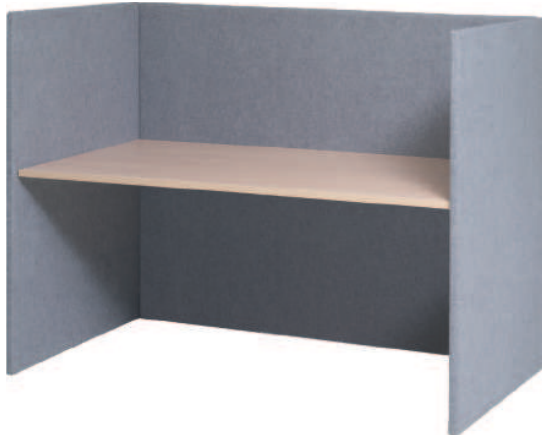

U - OPSTELLING MET 1 BUREAUBLAD

32 mm dikte: NRC waarde $\alpha_w = 0,70$
62 mm dikte: NRC waarde $\alpha_w = 0,80$
Akoestisch rapport, zie pagina 57

Code	Hoogte panelen 120 cm	Stofgroep A		Stofgroep B		Stofgroep C		Stofgroep D	
		32 mm	62 mm	32 mm	62 mm	32 mm	62 mm	32 mm	62 mm
APS00USB	Complete set tbv bureau 120 x 80 cm, incl. 25 mm melamine werkblad.	€ 802	€ 1.234	€ 880	€ 1.360	€ 965	€ 1.494	€ 1.207	€ 1.881
APS01USB	Complete set tbv bureau 140 x 80 cm, incl. 25 mm melamine werkblad.	€ 833	€ 1.281	€ 924	€ 1.426	€ 1.030	€ 1.594	€ 1.287	€ 2.005
APS02USB	Complete set tbv bureau 160 x 80 cm, incl. 25 mm melamine werkblad.	€ 865	€ 1.327	€ 967	€ 1.491	€ 1.095	€ 1.695	€ 1.367	€ 2.129
APS03USB	Complete set tbv bureau 180 x 80 cm, incl. 25 mm melamine werkblad.	€ 900	€ 1.378	€ 1.014	€ 1.561	€ 1.164	€ 1.800	€ 1.450	€ 2.257

Code	Hoogte panelen 140 cm	Stofgroep A		Stofgroep B		Stofgroep C		Stofgroep D	
		32 mm	62 mm	32 mm	62 mm	32 mm	62 mm	32 mm	62 mm
APS10USB	Complete set tbv bureau 120 x 80 cm, incl. 25 mm melamine werkblad.	€ 850	€ 1.310	€ 943	€ 1.459	€ 1.039	€ 1.612	€ 1.296	€ 2.023
APS11USB	Complete set tbv bureau 140 x 80 cm, incl. 25 mm melamine werkblad.	€ 881	€ 1.357	€ 986	€ 1.525	€ 1.104	€ 1.712	€ 1.375	€ 2.147
APS12USB	Complete set tbv bureau 160 x 80 cm, incl. 25 mm melamine werkblad.	€ 912	€ 1.404	€ 1.029	€ 1.590	€ 1.169	€ 1.813	€ 1.454	€ 2.271
APS13USB	Complete set tbv bureau 180 x 80 cm, incl. 25 mm melamine werkblad.	€ 948	€ 1.454	€ 1.076	€ 1.660	€ 1.238	€ 1.918	€ 1.539	€ 2.399

Code	Hoogte panelen 160 cm	Stofgroep A		Stofgroep B		Stofgroep C		Stofgroep D	
		32 mm	62 mm	32 mm	62 mm	32 mm	62 mm	32 mm	62 mm
APS20USB	Complete set tbv bureau 120 x 80 cm, incl. 25 mm melamine werkblad.	€ 897	€ 1.386	€ 1.005	€ 1.558	€ 1.112	€ 1.730	€ 1.383	€ 2.164
APS21USB	Complete set tbv bureau 140 x 80 cm, incl. 25 mm melamine werkblad.	€ 929	€ 1.434	€ 1.048	€ 1.624	€ 1.177	€ 1.830	€ 1.464	€ 2.288
APS22USB	Complete set tbv bureau 160 x 80 cm, incl. 25 mm melamine werkblad.	€ 960	€ 1.480	€ 1.091	€ 1.689	€ 1.242	€ 1.931	€ 1.543	€ 2.412
APS23USB	Complete set tbv bureau 180 x 80 cm, incl. 25 mm melamine werkblad.	€ 996	€ 1.530	€ 1.138	€ 1.759	€ 1.311	€ 2.036	€ 1.627	€ 2.540

*** Standaard bladhoogte 75 cm
*** Framekleur standaard kleur zwart
*** Wanden zijn voorzien van stelvoetjes

Kabeldoorvoerdop rond Ø 75 mm:

tbv wand 32 mm dik
A75-Z kleur zwart € 26
A75-A kleur aluminium € 26
A75-W kleur wit € 26

tbv wand 62 mm dik
B75-Z kleur zwart € 37
B75-A kleur aluminium € 37
B75-W kleur wit € 37

Kies uw type en kleur blad:

25 mm dik met Melamine top

Bladen 25 mm dik, afgewerkt met melamine toplaag,
Inclusief ABS stootrand 2 mm. Overige kleuren op aanvraag (zie pag. 23).

EL - Eiken licht ER - Eiken Robson ED - Eiken donker WW - Wit TN - Toscaans Noten BS - Beuken YT49A - Eiken