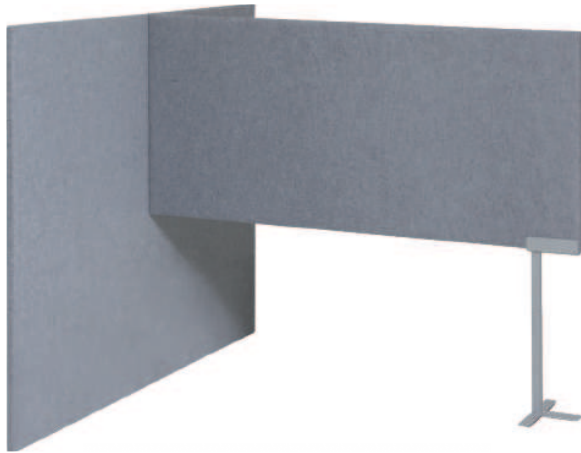

T - OPSTELLING MET LAAG PANEEL OP VOET

32 mm dikte: NRC waarde $\alpha_w = 0,70$
62 mm dikte: NRC waarde $\alpha_w = 0,80$
Akoestisch rapport, zie pagina 57

Kabeldoorvoerdop rond $\varnothing 75$ mm:

tbv wand 32 mm dik
A75-Z kleur zwart € 26
A75-A kleur aluminium € 26
A75-W kleur wit € 26

tbv wand 62 mm dik
B75-Z kleur zwart € 37
B75-A kleur aluminium € 37
B75-W kleur wit € 37

Code	Hoogte zijpaneel 120 cm / hoogte tussenpaneel 60 cm	Stofgroep A		Stofgroep B		Stofgroep C		Stofgroep D	
		32 mm	62 mm	32 mm	62 mm	32 mm	62 mm	32 mm	62 mm
APS00TE	Complete set tbv 2x bureau 120 x 80 cm.	€ 500	€ 800	€ 547	€ 875	€ 600	€ 959	€ 759	€ 1.214
APS01TE	Complete set tbv 2x bureau 140 x 80 cm.	€ 510	€ 815	€ 559	€ 895	€ 617	€ 988	€ 783	€ 1.252
APS02TE	Complete set tbv 2x bureau 160 x 80 cm.	€ 519	€ 831	€ 572	€ 915	€ 635	€ 1.016	€ 807	€ 1.289
APS03TE	Complete set tbv 2x bureau 180 x 80 cm.	€ 529	€ 846	€ 584	€ 935	€ 653	€ 1.044	€ 830	€ 1.327
APS04TE	Complete set tbv 2x bureau 200 x 80 cm.	€ 538	€ 862	€ 597	€ 955	€ 670	€ 1.073	€ 853	€ 1.365
APS05TE	Complete set tbv 2x bureau 180 x 90 cm.	€ 538	€ 862	€ 597	€ 955	€ 670	€ 1.073	€ 853	€ 1.365
APS06TE	Complete set tbv 2x bureau 200 x 90 cm.	€ 548	€ 877	€ 609	€ 974	€ 689	€ 1.101	€ 877	€ 1.403
APS07TE	Complete set tbv 2x bureau 200 x 100 cm.	€ 557	€ 892	€ 621	€ 994	€ 706	€ 1.129	€ 901	€ 1.440

Code	Hoogte zijpaneel 140 cm / hoogte tussenpaneel 80 cm	Stofgroep A		Stofgroep B		Stofgroep C		Stofgroep D	
		32 mm	62 mm	32 mm	62 mm	32 mm	62 mm	32 mm	62 mm
APS10TE	Complete set tbv 2x bureau 120 x 80 cm.	€ 516	€ 826	€ 569	€ 910	€ 630	€ 1.007	€ 794	€ 1.270
APS11TE	Complete set tbv 2x bureau 140 x 80 cm.	€ 526	€ 841	€ 581	€ 930	€ 647	€ 1.034	€ 818	€ 1.309
APS12TE	Complete set tbv 2x bureau 160 x 80 cm.	€ 535	€ 857	€ 594	€ 950	€ 665	€ 1.062	€ 842	€ 1.346
APS13TE	Complete set tbv 2x bureau 180 x 80 cm.	€ 545	€ 871	€ 606	€ 969	€ 683	€ 1.091	€ 866	€ 1.384
APS14TE	Complete set tbv 2x bureau 200 x 80 cm.	€ 554	€ 887	€ 618	€ 990	€ 700	€ 1.119	€ 889	€ 1.422
APS15TE	Complete set tbv 2x bureau 180 x 90 cm.	€ 554	€ 887	€ 618	€ 990	€ 700	€ 1.119	€ 889	€ 1.422
APS16TE	Complete set tbv 2x bureau 200 x 90 cm.	€ 564	€ 902	€ 631	€ 1.010	€ 718	€ 1.148	€ 912	€ 1.460
APS17TE	Complete set tbv 2x bureau 200 x 100 cm.	€ 573	€ 917	€ 643	€ 1.029	€ 735	€ 1.176	€ 936	€ 1.497

Code	Hoogte zijpaneel 160 cm / hoogte tussenpaneel 100 cm	Stofgroep A		Stofgroep B		Stofgroep C		Stofgroep D	
		32 mm	62 mm	32 mm	62 mm	32 mm	62 mm	32 mm	62 mm
APS20TE	Complete set tbv 2x bureau 120 x 80 cm.	€ 532	€ 851	€ 590	€ 944	€ 659	€ 1.053	€ 830	€ 1.327
APS21TE	Complete set tbv 2x bureau 140 x 80 cm.	€ 542	€ 866	€ 603	€ 965	€ 676	€ 1.082	€ 853	€ 1.365
APS22TE	Complete set tbv 2x bureau 160 x 80 cm.	€ 551	€ 882	€ 615	€ 985	€ 694	€ 1.110	€ 877	€ 1.403
APS23TE	Complete set tbv 2x bureau 180 x 80 cm.	€ 561	€ 897	€ 628	€ 1.004	€ 712	€ 1.138	€ 901	€ 1.440
APS24TE	Complete set tbv 2x bureau 200 x 80 cm.	€ 570	€ 913	€ 640	€ 1.024	€ 729	€ 1.167	€ 925	€ 1.478
APS25TE	Complete set tbv 2x bureau 180 x 90 cm.	€ 570	€ 913	€ 640	€ 1.024	€ 729	€ 1.167	€ 925	€ 1.478
APS26TE	Complete set tbv 2x bureau 200 x 90 cm.	€ 580	€ 928	€ 653	€ 1.044	€ 748	€ 1.195	€ 948	€ 1.516
APS27TE	Complete set tbv 2x bureau 200 x 100 cm.	€ 589	€ 943	€ 665	€ 1.064	€ 765	€ 1.224	€ 971	€ 1.554