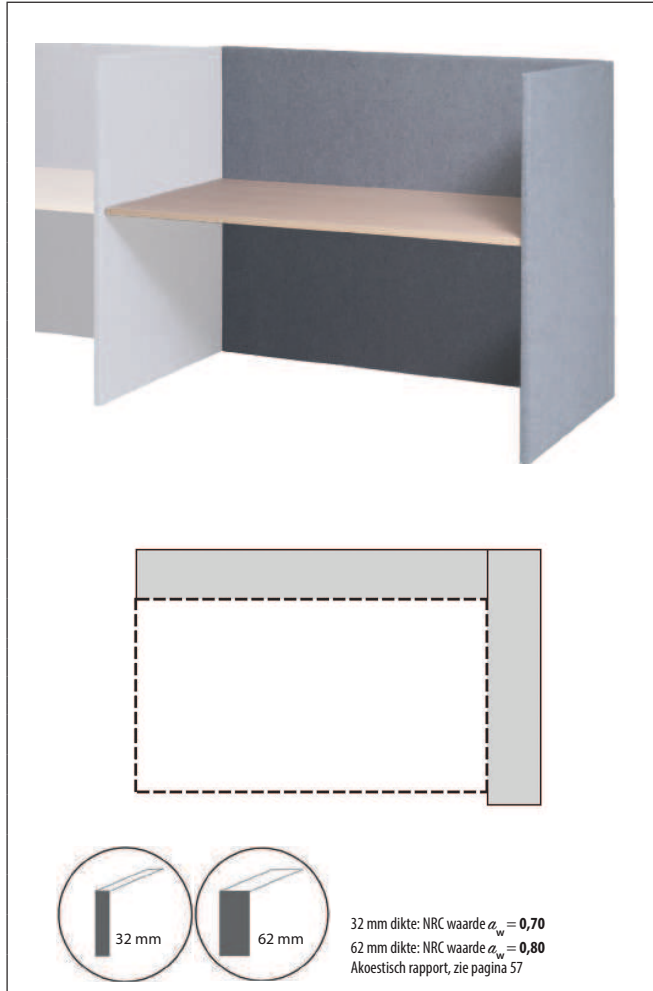

U - OPSTELLING AANBOUW MET 1 BUREAUBLAD