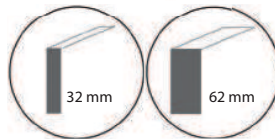

U - OPSTELLING MET LAAG TUSSENpaneel

32 mm dikte: NRC waarde $\alpha_w = 0,70$
62 mm dikte: NRC waarde $\alpha_w = 0,80$
Akoestisch rapport, zie pagina 57

Kabeldoorvoerdop rond Ø 75 mm:

tbv wand 32 mm dik
A75-Z kleur zwart € 26
A75-A kleur aluminium € 26
A75-W kleur wit € 26

tbv wand 62 mm dik
B75-Z kleur zwart € 37
B75-A kleur aluminium € 37
B75-W kleur wit € 37

Code	Hoogte zijpanelen 120 cm / tussenpaneel 60 cm	Stofgroep A		Stofgroep B		Stofgroep C		Stofgroep D	
		32 mm	62 mm	32 mm	62 mm	32 mm	62 mm	32 mm	62 mm
APS00UH	Complete set tbv bureau 120 x 80 cm.	€ 557	€ 892	€ 637	€ 1.019	€ 715	€ 1.143	€ 927	€ 1.483
APS01UH	Complete set tbv bureau 140 x 80 cm.	€ 573	€ 917	€ 659	€ 1.054	€ 745	€ 1.191	€ 963	€ 1.540
APS02UH	Complete set tbv bureau 160 x 80 cm.	€ 589	€ 943	€ 680	€ 1.089	€ 774	€ 1.237	€ 998	€ 1.596
APS03UH	Complete set tbv bureau 180 x 80 cm.	€ 605	€ 968	€ 702	€ 1.123	€ 804	€ 1.285	€ 1.033	€ 1.652
APS04UH	Complete set tbv bureau 200 x 80 cm.	€ 621	€ 993	€ 724	€ 1.159	€ 833	€ 1.332	€ 1.069	€ 1.709
APS05UH	Complete set tbv bureau 180 x 90 cm.	€ 621	€ 993	€ 724	€ 1.159	€ 833	€ 1.332	€ 1.069	€ 1.709
APS06UH	Complete set tbv bureau 200 x 90 cm.	€ 637	€ 1.019	€ 746	€ 1.193	€ 863	€ 1.379	€ 1.104	€ 1.766
APS07UH	Complete set tbv bureau 200 x 100 cm.	€ 653	€ 1.044	€ 767	€ 1.228	€ 892	€ 1.427	€ 1.140	€ 1.823

Code	Hoogte zijpanelen 140 cm / tussenpaneel 80 cm	Stofgroep A		Stofgroep B		Stofgroep C		Stofgroep D	
		32 mm	62 mm	32 mm	62 mm	32 mm	62 mm	32 mm	62 mm
APS10UH	Complete set tbv bureau 120 x 80 cm.	€ 589	€ 943	€ 684	€ 1.093	€ 774	€ 1.237	€ 998	€ 1.596
APS11UH	Complete set tbv bureau 140 x 80 cm.	€ 605	€ 968	€ 705	€ 1.129	€ 804	€ 1.285	€ 1.033	€ 1.652
APS12UH	Complete set tbv bureau 160 x 80 cm.	€ 621	€ 993	€ 727	€ 1.164	€ 833	€ 1.332	€ 1.069	€ 1.709
APS13UH	Complete set tbv bureau 180 x 80 cm.	€ 637	€ 1.019	€ 749	€ 1.198	€ 863	€ 1.379	€ 1.104	€ 1.766
APS14UH	Complete set tbv bureau 200 x 80 cm.	€ 653	€ 1.044	€ 771	€ 1.233	€ 892	€ 1.427	€ 1.140	€ 1.823
APS15UH	Complete set tbv bureau 180 x 90 cm.	€ 653	€ 1.044	€ 771	€ 1.233	€ 892	€ 1.427	€ 1.140	€ 1.823
APS16UH	Complete set tbv bureau 200 x 90 cm.	€ 669	€ 1.070	€ 792	€ 1.267	€ 922	€ 1.473	€ 1.175	€ 1.879
APS17UH	Complete set tbv bureau 200 x 100 cm.	€ 685	€ 1.095	€ 814	€ 1.303	€ 951	€ 1.521	€ 1.210	€ 1.936

Code	Hoogte zijpanelen 160 cm / tussenpaneel 100 cm	Stofgroep A		Stofgroep B		Stofgroep C		Stofgroep D	
		32 mm	62 mm	32 mm	62 mm	32 mm	62 mm	32 mm	62 mm
APS20UH	Complete set tbv bureau 120 x 80 cm.	€ 621	€ 993	€ 730	€ 1.168	€ 833	€ 1.332	€ 1.069	€ 1.709
APS21UH	Complete set tbv bureau 140 x 80 cm.	€ 637	€ 1.019	€ 752	€ 1.203	€ 863	€ 1.379	€ 1.104	€ 1.766
APS22UH	Complete set tbv bureau 160 x 80 cm.	€ 653	€ 1.044	€ 774	€ 1.238	€ 892	€ 1.427	€ 1.140	€ 1.823
APS23UH	Complete set tbv bureau 180 x 80 cm.	€ 669	€ 1.070	€ 795	€ 1.273	€ 922	€ 1.473	€ 1.175	€ 1.879
APS24UH	Complete set tbv bureau 200 x 80 cm.	€ 685	€ 1.095	€ 817	€ 1.308	€ 951	€ 1.521	€ 1.210	€ 1.936
APS25UH	Complete set tbv bureau 180 x 90 cm.	€ 685	€ 1.095	€ 817	€ 1.308	€ 951	€ 1.521	€ 1.210	€ 1.936
APS26UH	Complete set tbv bureau 200 x 90 cm.	€ 701	€ 1.121	€ 839	€ 1.342	€ 981	€ 1.567	€ 1.246	€ 1.993
APS27UH	Complete set tbv bureau 200 x 100 cm.	€ 717	€ 1.146	€ 861	€ 1.377	€ 1.010	€ 1.615	€ 1.281	€ 2.050