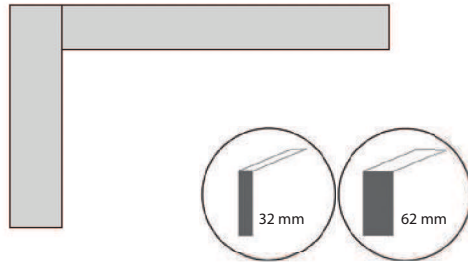

L - OPSTELLING LINKS

32 mm dikte: NRC waarde $\alpha_w = 0,70$
62 mm dikte: NRC waarde $\alpha_w = 0,80$
Akoestisch rapport, zie pagina 57

Kabeldoorvoerdop rond Ø 75 mm:

tbv wand 32 mm dik
A75-Z kleur zwart € 26
A75-A kleur aluminium € 26
A75-W kleur wit € 26

tbv wand 62 mm dik
B75-Z kleur zwart € 37
B75-A kleur aluminium € 37
B75-W kleur wit € 37

Code	Hoogte panelen 120 cm	Stofgroep A		Stofgroep B		Stofgroep C		Stofgroep D	
		32 mm	62 mm	32 mm	62 mm	32 mm	62 mm	32 mm	62 mm
APS00LSL	Complete set tbv bureau 120 x 80 cm.	€ 414	€ 662	€ 463	€ 742	€ 538	€ 860	€ 691	€ 1.106
APS01LSL	Complete set tbv bureau 140 x 80 cm.	€ 424	€ 678	€ 476	€ 761	€ 552	€ 883	€ 708	€ 1.134
APS02LSL	Complete set tbv bureau 160 x 80 cm.	€ 433	€ 693	€ 488	€ 781	€ 568	€ 907	€ 727	€ 1.162
APS03LSL	Complete set tbv bureau 180 x 80 cm.	€ 443	€ 709	€ 500	€ 801	€ 582	€ 931	€ 745	€ 1.191
APS04LSL	Complete set tbv bureau 200 x 80 cm.	€ 452	€ 724	€ 513	€ 820	€ 597	€ 955	€ 762	€ 1.219
APS05LSL	Complete set tbv bureau 180 x 90 cm.	€ 452	€ 724	€ 513	€ 820	€ 597	€ 955	€ 762	€ 1.219
APS06LSL	Complete set tbv bureau 200 x 90 cm.	€ 462	€ 739	€ 525	€ 841	€ 611	€ 978	€ 780	€ 1.247
APS07LSL	Complete set tbv bureau 200 x 100 cm.	€ 481	€ 770	€ 538	€ 861	€ 627	€ 1.001	€ 797	€ 1.276

Code	Hoogte panelen 140 cm	Stofgroep A		Stofgroep B		Stofgroep C		Stofgroep D	
		32 mm	62 mm	32 mm	62 mm	32 mm	62 mm	32 mm	62 mm
APS10LSL	Complete set tbv bureau 120 x 80 cm.	€ 430	€ 688	€ 485	€ 776	€ 568	€ 907	€ 727	€ 1.162
APS11LSL	Complete set tbv bureau 140 x 80 cm.	€ 440	€ 704	€ 497	€ 795	€ 582	€ 931	€ 745	€ 1.191
APS12LSL	Complete set tbv bureau 160 x 80 cm.	€ 449	€ 719	€ 510	€ 816	€ 597	€ 955	€ 762	€ 1.219
APS13LSL	Complete set tbv bureau 180 x 80 cm.	€ 459	€ 735	€ 522	€ 836	€ 611	€ 978	€ 780	€ 1.247
APS14LSL	Complete set tbv bureau 200 x 80 cm.	€ 468	€ 749	€ 535	€ 855	€ 627	€ 1.001	€ 797	€ 1.276
APS15LSL	Complete set tbv bureau 180 x 90 cm.	€ 468	€ 749	€ 535	€ 855	€ 627	€ 1.001	€ 797	€ 1.276
APS16LSL	Complete set tbv bureau 200 x 90 cm.	€ 478	€ 764	€ 547	€ 875	€ 641	€ 1.025	€ 815	€ 1.304
APS17LSL	Complete set tbv bureau 200 x 100 cm.	€ 487	€ 780	€ 559	€ 895	€ 656	€ 1.049	€ 833	€ 1.332

Code	Hoogte panelen 160 cm	Stofgroep A		Stofgroep B		Stofgroep C		Stofgroep D	
		32 mm	62 mm	32 mm	62 mm	32 mm	62 mm	32 mm	62 mm
APS20LSL	Complete set tbv bureau 120 x 80 cm.	€ 446	€ 713	€ 507	€ 811	€ 597	€ 955	€ 762	€ 1.219
APS21LSL	Complete set tbv bureau 140 x 80 cm.	€ 456	€ 729	€ 519	€ 831	€ 611	€ 978	€ 780	€ 1.247
APS22LSL	Complete set tbv bureau 160 x 80 cm.	€ 465	€ 744	€ 531	€ 850	€ 627	€ 1.001	€ 797	€ 1.276
APS23LSL	Complete set tbv bureau 180 x 80 cm.	€ 475	€ 760	€ 544	€ 870	€ 641	€ 1.025	€ 815	€ 1.304
APS24LSL	Complete set tbv bureau 200 x 80 cm.	€ 484	€ 775	€ 556	€ 891	€ 656	€ 1.049	€ 833	€ 1.332
APS25LSL	Complete set tbv bureau 180 x 90 cm.	€ 484	€ 775	€ 556	€ 891	€ 656	€ 1.049	€ 833	€ 1.332
APS26LSL	Complete set tbv bureau 200 x 90 cm.	€ 494	€ 790	€ 569	€ 910	€ 670	€ 1.073	€ 850	€ 1.360
APS27LSL	Complete set tbv bureau 200 x 100 cm.	€ 503	€ 806	€ 581	€ 930	€ 686	€ 1.096	€ 868	€ 1.388

*** Wanden zijn standaard voorzien van stelvoetjes