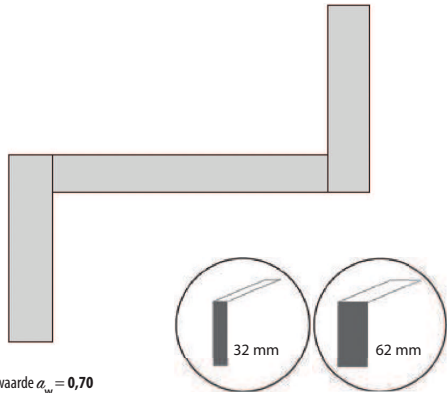

Z - OPSTELLING

32 mm dikte: NRC waarde $\alpha_w = 0,70$
62 mm dikte: NRC waarde $\alpha_w = 0,80$
Akoestisch rapport, zie pagina 57

Kabeldoorvoerdop rond Ø 75 mm:

tbv wand 32 mm dik
A75-Z kleur zwart € 26
A75-A kleur aluminium € 26
A75-W kleur wit € 26

tbv wand 62 mm dik
B75-Z kleur zwart € 37
B75-A kleur aluminium € 37
B75-W kleur wit € 37

Code	Hoogte panelen 120 cm	Stofgroep A		Stofgroep B		Stofgroep C		Stofgroep D	
		32 mm	62 mm	32 mm	62 mm	32 mm	62 mm	32 mm	62 mm
APS00ZS	Complete set tbv 2x bureau 120 x 80 cm.	€ 599	€ 958	€ 677	€ 1.084	€ 774	€ 1.237	€ 1.013	€ 1.620
APS01ZS	Complete set tbv 2x bureau 140 x 80 cm.	€ 615	€ 984	€ 699	€ 1.118	€ 804	€ 1.285	€ 1.048	€ 1.676
APS02ZS	Complete set tbv 2x bureau 160 x 80 cm.	€ 631	€ 1.009	€ 721	€ 1.153	€ 833	€ 1.332	€ 1.083	€ 1.733
APS03ZS	Complete set tbv 2x bureau 180 x 80 cm.	€ 647	€ 1.035	€ 743	€ 1.189	€ 863	€ 1.379	€ 1.119	€ 1.790
APS04ZS	Complete set tbv 2x bureau 200 x 80 cm.	€ 662	€ 1.060	€ 764	€ 1.223	€ 892	€ 1.427	€ 1.155	€ 1.846
APS05ZS	Complete set tbv 2x bureau 180 x 90 cm.	€ 662	€ 1.060	€ 764	€ 1.223	€ 892	€ 1.427	€ 1.155	€ 1.846
APS06ZS	Complete set tbv 2x bureau 200 x 90 cm.	€ 678	€ 1.086	€ 786	€ 1.258	€ 922	€ 1.473	€ 1.190	€ 1.903
APS07ZS	Complete set tbv 2x bureau 200 x 100 cm.	€ 694	€ 1.111	€ 808	€ 1.292	€ 951	€ 1.521	€ 1.225	€ 1.960

Code	Hoogte panelen 140 cm	Stofgroep A		Stofgroep B		Stofgroep C		Stofgroep D	
		32 mm	62 mm	32 mm	62 mm	32 mm	62 mm	32 mm	62 mm
APS10ZS	Complete set tbv 2x bureau 120 x 80 cm.	€ 631	€ 1.009	€ 724	€ 1.159	€ 833	€ 1.332	€ 1.083	€ 1.733
APS11ZS	Complete set tbv 2x bureau 140 x 80 cm.	€ 647	€ 1.035	€ 746	€ 1.193	€ 863	€ 1.379	€ 1.119	€ 1.790
APS12ZS	Complete set tbv 2x bureau 160 x 80 cm.	€ 662	€ 1.060	€ 767	€ 1.228	€ 892	€ 1.427	€ 1.155	€ 1.846
APS13ZS	Complete set tbv 2x bureau 180 x 80 cm.	€ 678	€ 1.086	€ 789	€ 1.263	€ 922	€ 1.473	€ 1.190	€ 1.903
APS14ZS	Complete set tbv 2x bureau 200 x 80 cm.	€ 694	€ 1.111	€ 811	€ 1.297	€ 951	€ 1.521	€ 1.225	€ 1.960
APS15ZS	Complete set tbv 2x bureau 180 x 90 cm.	€ 694	€ 1.111	€ 811	€ 1.297	€ 951	€ 1.521	€ 1.225	€ 1.960
APS16ZS	Complete set tbv 2x bureau 200 x 90 cm.	€ 710	€ 1.137	€ 833	€ 1.333	€ 981	€ 1.567	€ 1.260	€ 2.017
APS17ZS	Complete set tbv 2x bureau 200 x 100 cm.	€ 726	€ 1.162	€ 854	€ 1.367	€ 1.010	€ 1.615	€ 1.296	€ 2.073

Code	Hoogte panelen 160 cm	Stofgroep A		Stofgroep B		Stofgroep C		Stofgroep D	
		32 mm	62 mm	32 mm	62 mm	32 mm	62 mm	32 mm	62 mm
APS20ZS	Complete set tbv 2x bureau 120 x 80 cm.	€ 662	€ 1.060	€ 771	€ 1.233	€ 892	€ 1.427	€ 1.155	€ 1.846
APS21ZS	Complete set tbv 2x bureau 140 x 80 cm.	€ 678	€ 1.086	€ 792	€ 1.267	€ 922	€ 1.473	€ 1.190	€ 1.903
APS22ZS	Complete set tbv 2x bureau 160 x 80 cm.	€ 694	€ 1.111	€ 814	€ 1.303	€ 951	€ 1.521	€ 1.225	€ 1.960
APS23ZS	Complete set tbv 2x bureau 180 x 80 cm.	€ 710	€ 1.137	€ 836	€ 1.338	€ 981	€ 1.567	€ 1.260	€ 2.017
APS24ZS	Complete set tbv 2x bureau 200 x 80 cm.	€ 726	€ 1.162	€ 857	€ 1.372	€ 1.010	€ 1.615	€ 1.296	€ 2.073
APS25ZS	Complete set tbv 2x bureau 180 x 90 cm.	€ 726	€ 1.162	€ 857	€ 1.372	€ 1.010	€ 1.615	€ 1.296	€ 2.073
APS26ZS	Complete set tbv 2x bureau 200 x 90 cm.	€ 742	€ 1.188	€ 879	€ 1.407	€ 1.040	€ 1.663	€ 1.332	€ 2.129
APS27ZS	Complete set tbv 2x bureau 200 x 100 cm.	€ 758	€ 1.213	€ 901	€ 1.441	€ 1.069	€ 1.709	€ 1.367	€ 2.186