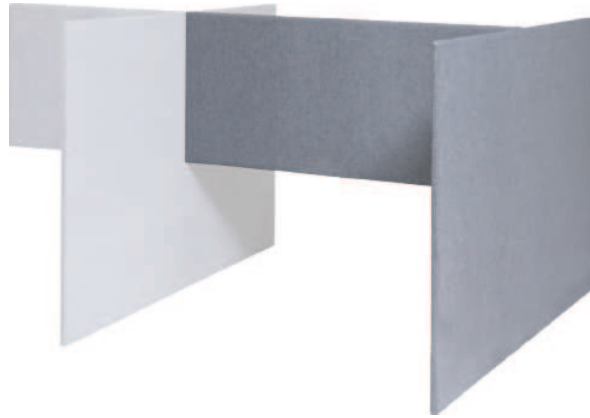

H - OPSTELLING AANBOUW MET LAAG KOPPELpaneel

32 mm dikte: NRC waarde $\alpha_w = 0,70$
62 mm dikte: NRC waarde $\alpha_w = 0,80$
Akoestisch rapport, zie pagina 57

Kabeldoorvoerdop rond $\varnothing 75$ mm:

tbv wand 32 mm dik
A75-Z kleur zwart € 26
A75-A kleur aluminium € 26
A75-W kleur wit € 26

tbv wand 62 mm dik
B75-Z kleur zwart € 37
B75-A kleur aluminium € 37
B75-W kleur wit € 37

Code	Hoogte zijpaneel 120 cm / koppelpaneel 60 cm	Stofgroep A		Stofgroep B		Stofgroep C		Stofgroep D	
		32 mm	62 mm	32 mm	62 mm	32 mm	62 mm	32 mm	62 mm
APS00TH	Complete set tbv 2x bureau 120 x 80 cm.	€ 430	€ 688	€ 479	€ 766	€ 535	€ 855	€ 694	€ 1.110
APS01TH	Complete set tbv 2x bureau 140 x 80 cm.	€ 440	€ 704	€ 491	€ 786	€ 552	€ 883	€ 718	€ 1.148
APS02TH	Complete set tbv 2x bureau 160 x 80 cm.	€ 449	€ 719	€ 504	€ 806	€ 571	€ 912	€ 742	€ 1.186
APS03TH	Complete set tbv 2x bureau 180 x 80 cm.	€ 459	€ 735	€ 516	€ 825	€ 588	€ 940	€ 765	€ 1.224
APS04TH	Complete set tbv 2x bureau 200 x 80 cm.	€ 468	€ 749	€ 528	€ 845	€ 606	€ 968	€ 788	€ 1.261
APS05TH	Complete set tbv 2x bureau 180 x 90 cm.	€ 468	€ 749	€ 528	€ 845	€ 606	€ 968	€ 788	€ 1.261
APS06TH	Complete set tbv 2x bureau 200 x 90 cm.	€ 478	€ 764	€ 541	€ 866	€ 624	€ 997	€ 812	€ 1.298
APS07TH	Complete set tbv 2x bureau 200 x 100 cm.	€ 487	€ 780	€ 553	€ 885	€ 641	€ 1.025	€ 836	€ 1.337

Code	Hoogte zijpaneel 140 cm / koppelpaneel 80 cm	Stofgroep A		Stofgroep B		Stofgroep C		Stofgroep D	
		32 mm	62 mm	32 mm	62 mm	32 mm	62 mm	32 mm	62 mm
APS10TH	Complete set tbv 2x bureau 120 x 80 cm.	€ 446	€ 713	€ 500	€ 801	€ 565	€ 902	€ 729	€ 1.167
APS11TH	Complete set tbv 2x bureau 140 x 80 cm.	€ 456	€ 729	€ 513	€ 820	€ 582	€ 931	€ 753	€ 1.204
APS12TH	Complete set tbv 2x bureau 160 x 80 cm.	€ 465	€ 744	€ 525	€ 841	€ 600	€ 959	€ 777	€ 1.242
APS13TH	Complete set tbv 2x bureau 180 x 80 cm.	€ 475	€ 760	€ 538	€ 861	€ 617	€ 988	€ 801	€ 1.280
APS14TH	Complete set tbv 2x bureau 200 x 80 cm.	€ 484	€ 775	€ 550	€ 880	€ 635	€ 1.016	€ 824	€ 1.318
APS15TH	Complete set tbv 2x bureau 180 x 90 cm.	€ 484	€ 775	€ 550	€ 880	€ 635	€ 1.016	€ 824	€ 1.318
APS16TH	Complete set tbv 2x bureau 200 x 90 cm.	€ 494	€ 790	€ 563	€ 900	€ 653	€ 1.044	€ 847	€ 1.355
APS17TH	Complete set tbv 2x bureau 200 x 100 cm.	€ 503	€ 806	€ 575	€ 920	€ 670	€ 1.073	€ 871	€ 1.394

Code	Hoogte zijpaneel 160 cm / koppelpaneel 100 cm	Stofgroep A		Stofgroep B		Stofgroep C		Stofgroep D	
		32 mm	62 mm	32 mm	62 mm	32 mm	62 mm	32 mm	62 mm
APS20TH	Complete set tbv 2x bureau 120 x 80 cm.	€ 462	€ 739	€ 522	€ 836	€ 594	€ 950	€ 765	€ 1.224
APS21TH	Complete set tbv 2x bureau 140 x 80 cm.	€ 472	€ 755	€ 535	€ 855	€ 611	€ 978	€ 788	€ 1.261
APS22TH	Complete set tbv 2x bureau 160 x 80 cm.	€ 481	€ 770	€ 547	€ 875	€ 630	€ 1.007	€ 812	€ 1.298
APS23TH	Complete set tbv 2x bureau 180 x 80 cm.	€ 491	€ 786	€ 559	€ 895	€ 647	€ 1.034	€ 836	€ 1.337
APS24TH	Complete set tbv 2x bureau 200 x 80 cm.	€ 500	€ 800	€ 572	€ 915	€ 665	€ 1.062	€ 860	€ 1.374
APS25TH	Complete set tbv 2x bureau 180 x 90 cm.	€ 500	€ 800	€ 572	€ 915	€ 665	€ 1.062	€ 860	€ 1.374
APS26TH	Complete set tbv 2x bureau 200 x 90 cm.	€ 510	€ 815	€ 584	€ 935	€ 683	€ 1.091	€ 883	€ 1.412
APS27TH	Complete set tbv 2x bureau 200 x 100 cm.	€ 519	€ 831	€ 597	€ 955	€ 700	€ 1.119	€ 906	€ 1.449

*** Extra opties stoffering **lage tussenpanelen**, zie pagina 28.
*** Wanden zijn standaard voorzien van stelvoetjes