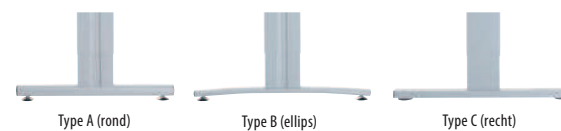

*Carré vergadertafel pag. 63
Hendrix mini fauteuil prijslijst DeBerenn (Design by David Fox)*

BASIC	Code	Basic vergadertafel tonvorm	Bladtype	
			25 mm Melamine	22 mm Fenix
	BV1020	Basic vergadertafel tonvorm 200 x 80/100 cm, instelbaar 62 - 86 cm.	€ 425	€ 844
	BV1021	Basic vergadertafel tonvorm 240 x 100/120 cm, instelbaar 62 - 86 cm.	€ 458	€ 1.078

BASIC	Code	Basic vergadertafel ellipsvorm	Bladtype	
			25 mm Melamine	22 mm Fenix
	BV1022	Basic vergadertafel ellipsvorm 240 x 120 cm, instelbaar 62 - 86 cm.	€ 463	€ 1.070

VERGADEREN

Kies uw kleur frame:

Kies uw type frame:

Kies uw type en kleur blad:

25 mm dik met Melamine top
 Bladen 25 mm dik, afgewerkt met melamine toplaag,
 Inclusief ABS stootrand 2 mm. Overige kleuren zie pag. 100.

BASIC	Code	Basic vergadertafel recht	Bladtype	
			25 mm Melamine	22 mm Fenix
	BV1000	Basic vergadertafel recht 80 x 80 cm, instelbaar 62 - 86 cm.	€ 275	€ 409
	BV1002	Basic vergadertafel recht 120 x 80 cm, instelbaar 62 - 86 cm.	€ 292	€ 497
	BV1003	Basic vergadertafel recht 140 x 80 cm, instelbaar 62 - 86 cm.	€ 301	€ 537
	BV1004	Basic vergadertafel recht 160 x 80 cm, instelbaar 62 - 86 cm.	€ 309	€ 582
	BV1006	Basic vergadertafel recht 180 x 80 cm, instelbaar 62 - 86 cm.	€ 321	€ 628
	BV1008	Basic vergadertafel recht 200 x 80 cm, instelbaar 62 - 86 cm.	€ 337	€ 670
	BV1010	Basic vergadertafel recht 180 x 90 cm, instelbaar 62 - 86 cm.	€ 330	€ 663
	BV1011	Basic vergadertafel recht 200 x 90 cm, instelbaar 62 - 86 cm.	€ 343	€ 719
	BV1012	Basic vergadertafel recht 200 x 100 cm, instelbaar 62 - 86 cm.	€ 348	€ 764