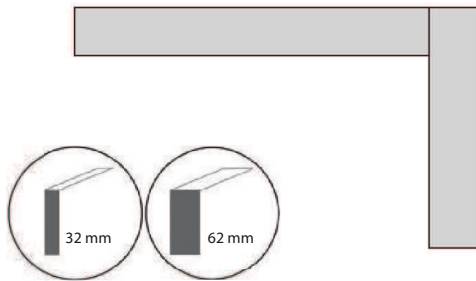

L - OPSTELLING RECHTS

32 mm dikte: NRC waarde $\alpha_w = 0,70$
62 mm dikte: NRC waarde $\alpha_w = 0,80$
Akoestisch rapport, zie pagina 57

Kabeldoorvoerdop rond Ø 75 mm:

tbv wand 32 mm dik
A75-Z kleur zwart € 26
A75-A kleur aluminium € 26
A75-W kleur wit € 26

tbv wand 62 mm dik
B75-Z kleur zwart € 37
B75-A kleur aluminium € 37
B75-W kleur wit € 37

Code	Hoogte panelen 120 cm	Stofgroep A		Stofgroep B		Stofgroep C		Stofgroep D	
		32 mm	62 mm	32 mm	62 mm	32 mm	62 mm	32 mm	62 mm
APS00LSR	Complete set tbv bureau 120 x 80 cm.	€ 414	€ 662	€ 463	€ 742	€ 538	€ 860	€ 691	€ 1.106
APS01LSR	Complete set tbv bureau 140 x 80 cm.	€ 424	€ 678	€ 476	€ 761	€ 552	€ 883	€ 708	€ 1.134
APS02LSR	Complete set tbv bureau 160 x 80 cm.	€ 433	€ 693	€ 488	€ 781	€ 568	€ 907	€ 727	€ 1.162
APS03LSR	Complete set tbv bureau 180 x 80 cm.	€ 443	€ 709	€ 500	€ 801	€ 582	€ 931	€ 745	€ 1.191
APS04LSR	Complete set tbv bureau 200 x 80 cm.	€ 452	€ 724	€ 513	€ 820	€ 597	€ 955	€ 762	€ 1.219
APS05LSR	Complete set tbv bureau 180 x 90 cm.	€ 452	€ 724	€ 513	€ 820	€ 597	€ 955	€ 762	€ 1.219
APS06LSR	Complete set tbv bureau 200 x 90 cm.	€ 462	€ 739	€ 525	€ 841	€ 611	€ 978	€ 780	€ 1.247
APS07LSR	Complete set tbv bureau 200 x 100 cm.	€ 481	€ 770	€ 538	€ 861	€ 627	€ 1.001	€ 797	€ 1.276

Code	Hoogte panelen 140 cm	Stofgroep A		Stofgroep B		Stofgroep C		Stofgroep D	
		32 mm	62 mm	32 mm	62 mm	32 mm	62 mm	32 mm	62 mm
APS10LSR	Complete set tbv bureau 120 x 80 cm.	€ 430	€ 688	€ 485	€ 776	€ 568	€ 907	€ 727	€ 1.162
APS11LSR	Complete set tbv bureau 140 x 80 cm.	€ 440	€ 704	€ 497	€ 795	€ 582	€ 931	€ 745	€ 1.191
APS12LSR	Complete set tbv bureau 160 x 80 cm.	€ 449	€ 719	€ 510	€ 816	€ 597	€ 955	€ 762	€ 1.219
APS13LSR	Complete set tbv bureau 180 x 80 cm.	€ 459	€ 735	€ 522	€ 836	€ 611	€ 978	€ 780	€ 1.247
APS14LSR	Complete set tbv bureau 200 x 80 cm.	€ 468	€ 749	€ 535	€ 855	€ 627	€ 1.001	€ 797	€ 1.276
APS15LSR	Complete set tbv bureau 180 x 90 cm.	€ 468	€ 749	€ 535	€ 855	€ 627	€ 1.001	€ 797	€ 1.276
APS16LSR	Complete set tbv bureau 200 x 90 cm.	€ 478	€ 764	€ 547	€ 875	€ 641	€ 1.025	€ 815	€ 1.304
APS17LSR	Complete set tbv bureau 200 x 100 cm.	€ 487	€ 780	€ 559	€ 895	€ 656	€ 1.049	€ 833	€ 1.332

Code	Hoogte panelen 160 cm	Stofgroep A		Stofgroep B		Stofgroep C		Stofgroep D	
		32 mm	62 mm	32 mm	62 mm	32 mm	62 mm	32 mm	62 mm
APS20LSR	Complete set tbv bureau 120 x 80 cm.	€ 446	€ 713	€ 507	€ 811	€ 597	€ 955	€ 762	€ 1.219
APS21LSR	Complete set tbv bureau 140 x 80 cm.	€ 456	€ 729	€ 519	€ 831	€ 611	€ 978	€ 780	€ 1.247
APS22LSR	Complete set tbv bureau 160 x 80 cm.	€ 465	€ 744	€ 531	€ 850	€ 627	€ 1.001	€ 797	€ 1.276
APS23LSR	Complete set tbv bureau 180 x 80 cm.	€ 475	€ 760	€ 544	€ 870	€ 641	€ 1.025	€ 815	€ 1.304
APS24LSR	Complete set tbv bureau 200 x 80 cm.	€ 484	€ 775	€ 556	€ 891	€ 656	€ 1.049	€ 833	€ 1.332
APS25LSR	Complete set tbv bureau 180 x 90 cm.	€ 484	€ 775	€ 556	€ 891	€ 656	€ 1.049	€ 833	€ 1.332
APS26LSR	Complete set tbv bureau 200 x 90 cm.	€ 494	€ 790	€ 569	€ 910	€ 670	€ 1.073	€ 850	€ 1.360
APS27LSR	Complete set tbv bureau 200 x 100 cm.	€ 503	€ 806	€ 581	€ 930	€ 686	€ 1.096	€ 868	€ 1.388

*** Wanden zijn standaard voorzien van stelvoetjes

AKOESTIEK