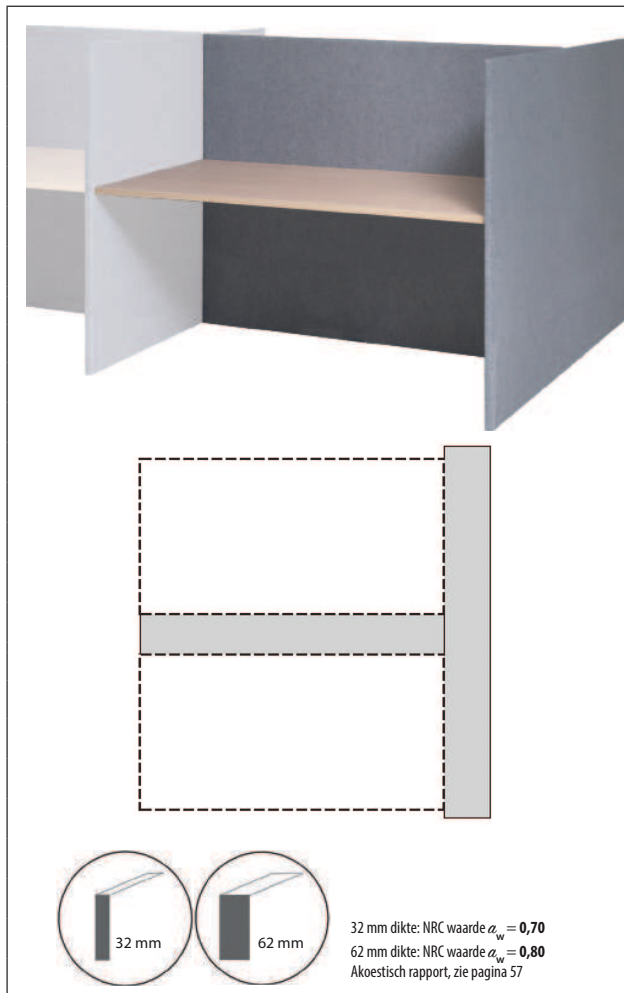

H - OPSTELLING AANBOUW MET 2 BUREAUBLADEN