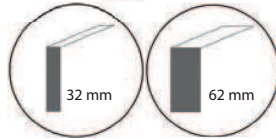

Kabeldoorvoerdp rond Ø 75 mm:

tbv wand 32 mm dik
A75-Z kleur zwart € 26
A75-A kleur aluminium € 26
A75-W kleur wit € 26

tbv wand 62 mm dik
B75-Z kleur zwart € 37
B75-A kleur aluminium € 37
B75-W kleur wit € 37

Code Hoogte zijpanelen 120 cm / tussenpaneel 60 cm

Code	Beschrijving	Stofgroep A		Stofgroep B		Stofgroep C		Stofgroep D	
		32 mm	62 mm	32 mm	62 mm	32 mm	62 mm	32 mm	62 mm
APS00HH	Complete set tbv 2x bureau 120 x 80 cm.	€ 685	€ 1.095	€ 761	€ 1.218	€ 856	€ 1.370	€ 1.116	€ 1.785
APS01HH	Complete set tbv 2x bureau 140 x 80 cm.	€ 701	€ 1.121	€ 783	€ 1.253	€ 885	€ 1.416	€ 1.151	€ 1.842
APS02HH	Complete set tbv 2x bureau 160 x 80 cm.	€ 717	€ 1.146	€ 805	€ 1.288	€ 915	€ 1.464	€ 1.187	€ 1.899
APS03HH	Complete set tbv 2x bureau 180 x 80 cm.	€ 733	€ 1.172	€ 826	€ 1.322	€ 944	€ 1.512	€ 1.222	€ 1.955
APS04HH	Complete set tbv 2x bureau 200 x 80 cm.	€ 748	€ 1.197	€ 848	€ 1.357	€ 974	€ 1.558	€ 1.258	€ 2.012
APS05HH	Complete set tbv 2x bureau 180 x 90 cm.	€ 748	€ 1.197	€ 848	€ 1.357	€ 974	€ 1.558	€ 1.258	€ 2.012
APS06HH	Complete set tbv 2x bureau 200 x 90 cm.	€ 764	€ 1.223	€ 870	€ 1.392	€ 1.003	€ 1.606	€ 1.293	€ 2.068
APS07HH	Complete set tbv 2x bureau 200 x 100 cm.	€ 780	€ 1.248	€ 892	€ 1.427	€ 1.033	€ 1.652	€ 1.328	€ 2.124

Code Hoogte zijpanelen 140 cm / tussenpaneel 80 cm

Code	Beschrijving	Stofgroep A		Stofgroep B		Stofgroep C		Stofgroep D	
		32 mm	62 mm	32 mm	62 mm	32 mm	62 mm	32 mm	62 mm
APS10HH	Complete set tbv 2x bureau 120 x 80 cm.	€ 717	€ 1.146	€ 808	€ 1.292	€ 915	€ 1.464	€ 1.187	€ 1.899
APS11HH	Complete set tbv 2x bureau 140 x 80 cm.	€ 733	€ 1.172	€ 830	€ 1.327	€ 944	€ 1.512	€ 1.222	€ 1.955
APS12HH	Complete set tbv 2x bureau 160 x 80 cm.	€ 748	€ 1.197	€ 851	€ 1.363	€ 974	€ 1.558	€ 1.258	€ 2.012
APS13HH	Complete set tbv 2x bureau 180 x 80 cm.	€ 764	€ 1.223	€ 873	€ 1.397	€ 1.003	€ 1.606	€ 1.293	€ 2.068
APS14HH	Complete set tbv 2x bureau 200 x 80 cm.	€ 780	€ 1.248	€ 895	€ 1.432	€ 1.033	€ 1.652	€ 1.328	€ 2.124
APS15HH	Complete set tbv 2x bureau 180 x 90 cm.	€ 780	€ 1.248	€ 895	€ 1.432	€ 1.033	€ 1.652	€ 1.328	€ 2.124
APS16HH	Complete set tbv 2x bureau 200 x 90 cm.	€ 796	€ 1.274	€ 916	€ 1.466	€ 1.062	€ 1.700	€ 1.364	€ 2.181
APS17HH	Complete set tbv 2x bureau 200 x 100 cm.	€ 812	€ 1.299	€ 938	€ 1.501	€ 1.092	€ 1.748	€ 1.399	€ 2.238

Code Hoogte zijpanelen 160 cm / tussenpaneel 100 cm