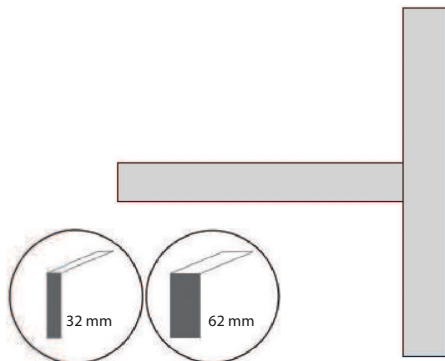

H - OPSTELLING AANBOUW

32 mm dikte: NRC waarde $\alpha_w = 0,70$
62 mm dikte: NRC waarde $\alpha_w = 0,80$
Akoestisch rapport, zie pagina 57

Kabeldoorvoerdop rond Ø 75 mm:

tbv wand 32 mm dik
A75-Z kleur zwart € 26
A75-A kleur aluminium € 26
A75-W kleur wit € 26

tbv wand 62 mm dik
B75-Z kleur zwart € 37
B75-A kleur aluminium € 37
B75-W kleur wit € 37

Code	Hoogte panelen 120 cm	Stofgroep A		Stofgroep B		Stofgroep C		Stofgroep D	
		32 mm	62 mm	32 mm	62 mm	32 mm	62 mm	32 mm	62 mm
APS50TST	Complete set tbv 2x bureau 120 x 80 cm.	€ 452	€ 724	€ 507	€ 811	€ 582	€ 931	€ 762	€ 1.219
APS51TST	Complete set tbv 2x bureau 140 x 80 cm.	€ 462	€ 739	€ 519	€ 831	€ 600	€ 959	€ 786	€ 1.256
APS52TST	Complete set tbv 2x bureau 160 x 80 cm.	€ 472	€ 755	€ 531	€ 850	€ 617	€ 988	€ 809	€ 1.294
APS53TST	Complete set tbv 2x bureau 180 x 80 cm.	€ 481	€ 770	€ 544	€ 870	€ 635	€ 1.016	€ 833	€ 1.332
APS54TST	Complete set tbv 2x bureau 200 x 80 cm.	€ 491	€ 786	€ 556	€ 891	€ 653	€ 1.044	€ 856	€ 1.370
APS55TST	Complete set tbv 2x bureau 180 x 90 cm.	€ 491	€ 786	€ 556	€ 891	€ 653	€ 1.044	€ 856	€ 1.370
APS56TST	Complete set tbv 2x bureau 200 x 90 cm.	€ 500	€ 800	€ 569	€ 910	€ 670	€ 1.073	€ 880	€ 1.407
APS57TST	Complete set tbv 2x bureau 200 x 100 cm.	€ 510	€ 815	€ 581	€ 930	€ 689	€ 1.101	€ 904	€ 1.445

Code	Hoogte panelen 140 cm	Stofgroep A		Stofgroep B		Stofgroep C		Stofgroep D	
		32 mm	62 mm	32 mm	62 mm	32 mm	62 mm	32 mm	62 mm
APS60TST	Complete set tbv 2x bureau 120 x 80 cm.	€ 468	€ 749	€ 528	€ 845	€ 611	€ 978	€ 797	€ 1.276
APS61TST	Complete set tbv 2x bureau 140 x 80 cm.	€ 478	€ 764	€ 541	€ 866	€ 630	€ 1.007	€ 821	€ 1.313
APS62TST	Complete set tbv 2x bureau 160 x 80 cm.	€ 487	€ 780	€ 553	€ 885	€ 647	€ 1.034	€ 845	€ 1.351
APS63TST	Complete set tbv 2x bureau 180 x 80 cm.	€ 497	€ 795	€ 566	€ 905	€ 665	€ 1.062	€ 868	€ 1.388
APS64TST	Complete set tbv 2x bureau 200 x 80 cm.	€ 507	€ 811	€ 578	€ 925	€ 683	€ 1.091	€ 892	€ 1.427
APS65TST	Complete set tbv 2x bureau 180 x 90 cm.	€ 507	€ 811	€ 578	€ 925	€ 683	€ 1.091	€ 892	€ 1.427
APS66TST	Complete set tbv 2x bureau 200 x 90 cm.	€ 516	€ 826	€ 590	€ 944	€ 700	€ 1.119	€ 915	€ 1.464
APS67TST	Complete set tbv 2x bureau 200 x 100 cm.	€ 526	€ 841	€ 603	€ 965	€ 718	€ 1.148	€ 939	€ 1.502

Code	Hoogte panelen 160 cm	Stofgroep A		Stofgroep B		Stofgroep C		Stofgroep D	
		32 mm	62 mm	32 mm	62 mm	32 mm	62 mm	32 mm	62 mm
APS70TST	Complete set tbv 2x bureau 120 x 80 cm.	€ 484	€ 775	€ 550	€ 880	€ 641	€ 1.025	€ 833	€ 1.332
APS71TST	Complete set tbv 2x bureau 140 x 80 cm.	€ 494	€ 790	€ 563	€ 900	€ 659	€ 1.053	€ 856	€ 1.370
APS72TST	Complete set tbv 2x bureau 160 x 80 cm.	€ 503	€ 806	€ 575	€ 920	€ 676	€ 1.082	€ 880	€ 1.407
APS73TST	Complete set tbv 2x bureau 180 x 80 cm.	€ 513	€ 821	€ 587	€ 940	€ 694	€ 1.110	€ 904	€ 1.445
APS74TST	Complete set tbv 2x bureau 200 x 80 cm.	€ 522	€ 836	€ 600	€ 960	€ 712	€ 1.138	€ 927	€ 1.483
APS75TST	Complete set tbv 2x bureau 180 x 90 cm.	€ 522	€ 836	€ 600	€ 960	€ 712	€ 1.138	€ 927	€ 1.483
APS76TST	Complete set tbv 2x bureau 200 x 90 cm.	€ 532	€ 851	€ 612	€ 980	€ 729	€ 1.167	€ 951	€ 1.521
APS77TST	Complete set tbv 2x bureau 200 x 100 cm.	€ 542	€ 866	€ 625	€ 999	€ 748	€ 1.195	€ 974	€ 1.558

*** Wanden zijn standaard voorzien van stelvoetjes

AKOESTIEK