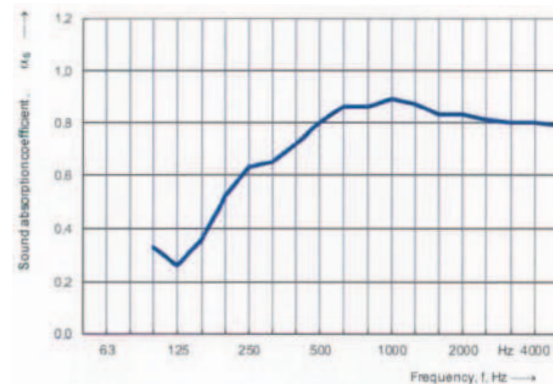

Huislijn akoestisch paneel 62 mm dikte

Getest en goedgekeurd conform: ISO 354 en ISO 11654
NRC (Noise Reduction Coëfficiënt) waarde: $\alpha_w = 0,80$