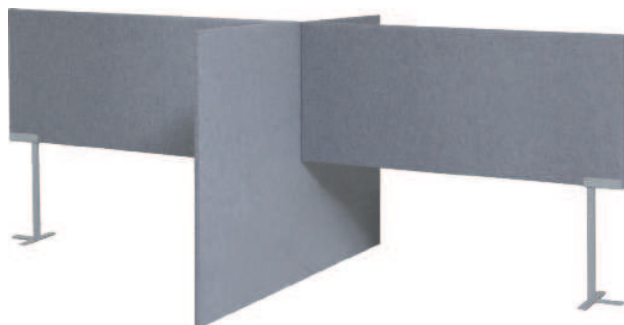

X - OPSTELLING MET TUSSENpaneLEN OP VOETEN

32 mm dikte: NRC waarde $\alpha_w = 0,70$
62 mm dikte: NRC waarde $\alpha_w = 0,80$
Akoestisch rapport, zie pagina 57

Kabeldoorvoerdp rond $\varnothing 75$ mm:

tbv wand 32 mm dik
A75-Z kleur zwart € 26
A75-A kleur aluminium € 26
A75-W kleur wit € 26

tbv wand 62 mm dik
B75-Z kleur zwart € 37
B75-A kleur aluminium € 37
B75-W kleur wit € 37

Code	Hoogte 1x tussenpaneel 120 cm / 2x tussenpaneel 60 cm	Stofgroep A		Stofgroep B		Stofgroep C		Stofgroep D	
		32 mm	62 mm	32 mm	62 mm	32 mm	62 mm	32 mm	62 mm
APS00XE	Complete set tbv 4x bureau 120 x 80 cm.	€ 675	€ 1.080	€ 743	€ 1.189	€ 812	€ 1.298	€ 1.030	€ 1.648
APS01XE	Complete set tbv 4x bureau 140 x 80 cm.	€ 691	€ 1.106	€ 764	€ 1.223	€ 842	€ 1.346	€ 1.066	€ 1.705
APS02XE	Complete set tbv 4x bureau 160 x 80 cm.	€ 707	€ 1.131	€ 786	€ 1.258	€ 871	€ 1.394	€ 1.102	€ 1.761
APS03XE	Complete set tbv 4x bureau 180 x 80 cm.	€ 723	€ 1.157	€ 808	€ 1.292	€ 901	€ 1.440	€ 1.137	€ 1.818
APS04XE	Complete set tbv 4x bureau 200 x 80 cm.	€ 739	€ 1.182	€ 830	€ 1.327	€ 930	€ 1.488	€ 1.172	€ 1.875
APS05XE	Complete set tbv 4x bureau 180 x 90 cm.	€ 739	€ 1.182	€ 830	€ 1.327	€ 930	€ 1.488	€ 1.172	€ 1.875
APS06XE	Complete set tbv 4x bureau 200 x 90 cm.	€ 755	€ 1.208	€ 851	€ 1.363	€ 960	€ 1.534	€ 1.207	€ 1.932
APS07XE	Complete set tbv 4x bureau 200 x 100 cm.	€ 771	€ 1.233	€ 873	€ 1.397	€ 989	€ 1.582	€ 1.242	€ 1.988

Code	Hoogte 1x tussenpaneel 140 cm / 2x tussenpaneel 80 cm	Stofgroep A		Stofgroep B		Stofgroep C		Stofgroep D	
		32 mm	62 mm	32 mm	62 mm	32 mm	62 mm	32 mm	62 mm
APS10XE	Complete set tbv 4x bureau 120 x 80 cm.	€ 707	€ 1.131	€ 789	€ 1.263	€ 871	€ 1.394	€ 1.102	€ 1.761
APS11XE	Complete set tbv 4x bureau 140 x 80 cm.	€ 723	€ 1.157	€ 811	€ 1.297	€ 901	€ 1.440	€ 1.137	€ 1.818
APS12XE	Complete set tbv 4x bureau 160 x 80 cm.	€ 739	€ 1.182	€ 833	€ 1.333	€ 930	€ 1.488	€ 1.172	€ 1.875
APS13XE	Complete set tbv 4x bureau 180 x 80 cm.	€ 755	€ 1.208	€ 854	€ 1.367	€ 960	€ 1.534	€ 1.207	€ 1.932
APS14XE	Complete set tbv 4x bureau 200 x 80 cm.	€ 771	€ 1.233	€ 876	€ 1.402	€ 989	€ 1.582	€ 1.242	€ 1.988
APS15XE	Complete set tbv 4x bureau 180 x 90 cm.	€ 771	€ 1.233	€ 876	€ 1.402	€ 989	€ 1.582	€ 1.242	€ 1.988
APS16XE	Complete set tbv 4x bureau 200 x 90 cm.	€ 787	€ 1.259	€ 898	€ 1.437	€ 1.019	€ 1.630	€ 1.279	€ 2.045
APS17XE	Complete set tbv 4x bureau 200 x 100 cm.	€ 803	€ 1.284	€ 920	€ 1.471	€ 1.048	€ 1.676	€ 1.314	€ 2.102