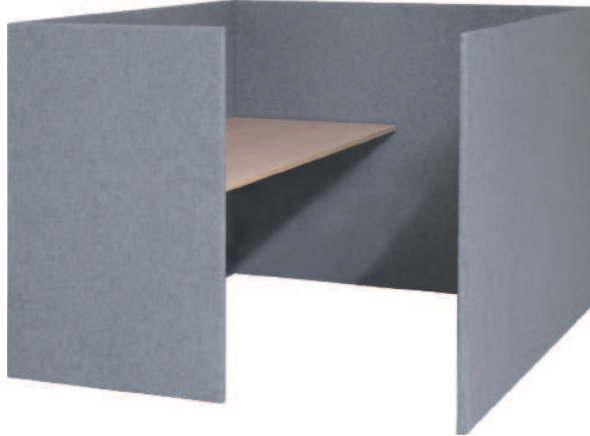

CONCENTRATIE UNIT

32 mm dikte: NRC waarde $\alpha_w = 0,70$
62 mm dikte: NRC waarde $\alpha_w = 0,80$
Akoestisch rapport, zie pagina 57

Code	Hoogte panelen 120 cm	Stofgroep A		Stofgroep B		Stofgroep C		Stofgroep D	
		32 mm	62 mm	32 mm	62 mm	32 mm	62 mm	32 mm	62 mm
APS00G	Complete unit tbv bureau 120 x 80 cm, incl. 25 mm melamine werkblad.	€ 1.091	€ 1.697	€ 1.185	€ 1.846	€ 1.321	€ 2.066	€ 1.675	€ 2.632
APS01G	Complete unit tbv bureau 140 x 80 cm, incl. 25 mm melamine werkblad.	€ 1.117	€ 1.737	€ 1.228	€ 1.912	€ 1.386	€ 2.166	€ 1.756	€ 2.756
APS02G	Complete unit tbv bureau 160 x 80 cm, incl. 25 mm melamine werkblad.	€ 1.142	€ 1.779	€ 1.271	€ 1.978	€ 1.451	€ 2.266	€ 1.835	€ 2.880

Code	Hoogte panelen 140 cm	Stofgroep A		Stofgroep B		Stofgroep C		Stofgroep D	
		32 mm	62 mm	32 mm	62 mm	32 mm	62 mm	32 mm	62 mm
APS10G	Complete unit tbv bureau 120 x 80 cm, incl. 25 mm melamine werkblad.	€ 1.139	€ 1.774	€ 1.247	€ 1.945	€ 1.396	€ 2.184	€ 1.764	€ 2.773
APS11G	Complete unit tbv bureau 140 x 80 cm, incl. 25 mm melamine werkblad.	€ 1.158	€ 1.804	€ 1.284	€ 2.001	€ 1.461	€ 2.284	€ 1.844	€ 2.897
APS12G	Complete unit tbv bureau 160 x 80 cm, incl. 25 mm melamine werkblad.	€ 1.184	€ 1.845	€ 1.327	€ 2.067	€ 1.526	€ 2.384	€ 1.923	€ 3.021

Code	Hoogte panelen 160 cm	Stofgroep A		Stofgroep B		Stofgroep C		Stofgroep D	
		32 mm	62 mm	32 mm	62 mm	32 mm	62 mm	32 mm	62 mm
APS20G	Complete unit tbv bureau 120 x 80 cm, incl. 25 mm melamine werkblad.	€ 1.187	€ 1.850	€ 1.309	€ 2.045	€ 1.469	€ 2.302	€ 1.852	€ 2.914
APS21G	Complete unit tbv bureau 140 x 80 cm, incl. 25 mm melamine werkblad.	€ 1.206	€ 1.881	€ 1.346	€ 2.101	€ 1.534	€ 2.402	€ 1.933	€ 3.038
APS22G	Complete unit tbv bureau 160 x 80 cm, incl. 25 mm melamine werkblad.	€ 1.231	€ 1.921	€ 1.389	€ 2.167	€ 1.599	€ 2.502	€ 2.012	€ 3.162

Code	Hoogte panelen 180 cm	Stofgroep A		Stofgroep B		Stofgroep C		Stofgroep D	
		32 mm	62 mm	32 mm	62 mm	32 mm	62 mm	32 mm	62 mm
APS30G	Complete unit tbv bureau 120 x 80 cm, incl. 25 mm melamine werkblad.	€ 1.235	€ 1.926	€ 1.371	€ 2.144	€ 1.543	€ 2.420	€ 1.941	€ 3.056
APS31G	Complete unit tbv bureau 140 x 80 cm, incl. 25 mm melamine werkblad.	€ 1.254	€ 1.957	€ 1.408	€ 2.200	€ 1.608	€ 2.520	€ 2.021	€ 3.180
APS32G	Complete unit tbv bureau 160 x 80 cm, incl. 25 mm melamine werkblad.	€ 1.279	€ 1.997	€ 1.451	€ 2.266	€ 1.673	€ 2.620	€ 2.100	€ 3.304

*** Standaard bladhoogte 75 cm
*** Framekleur standaard kleur zwart
*** Wanden zijn voorzien van stelvoetjes

Kabeldoorvoerdop rond Ø 75 mm:

tbv wand 32 mm dik
A75-Z kleur zwart € 26
A75-A kleur aluminium € 26
A75-W kleur wit € 26

tbv wand 62 mm dik
B75-Z kleur zwart € 37
B75-A kleur aluminium € 37
B75-W kleur wit € 37

Kies uw type en kleur blad:

25 mm dik met Melamine top

Bladen 25 mm dik, afgewerkt met melamine toplaag,
Inclusief ABS stootrand 2 mm. Overige kleuren op aanvraag (zie pag. 23).

EL - Eiken licht ER - Eiken Robson ED - Eiken donker WW - Wit TN - Toscaans Noten BS - Beuken YT49A - Eiken