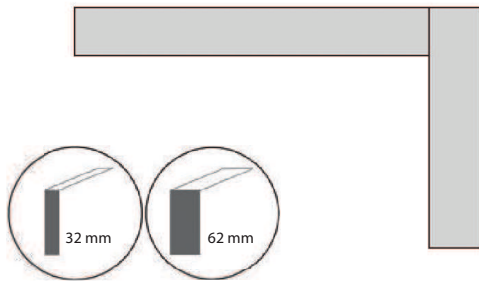

U - OPSTELLING AANBOUW MET LAAG TUSSENpaneel

32 mm dikte: NRC waarde $\alpha_w = 0,70$
62 mm dikte: NRC waarde $\alpha_w = 0,80$
Akoestisch rapport, zie pagina 57

Kabeldoorvoerdop rond Ø 75 mm:

tbv wand 32 mm dik
A75-Z kleur zwart € 26
A75-A kleur aluminium € 26
A75-W kleur wit € 26

tbv wand 62 mm dik
B75-Z kleur zwart € 37
B75-A kleur aluminium € 37
B75-W kleur wit € 37

Code	Hoogte zijpanelen 120 cm / koppelpaneel 60 cm	Stofgroep A		Stofgroep B		Stofgroep C		Stofgroep D	
		32 mm	62 mm	32 mm	62 mm	32 mm	62 mm	32 mm	62 mm
APS00LH	Complete set tbv bureau 120 x 80 cm.	€ 367	€ 586	€ 413	€ 662	€ 464	€ 742	€ 600	€ 959
APS01LH	Complete set tbv bureau 140 x 80 cm.	€ 376	€ 602	€ 426	€ 682	€ 482	€ 771	€ 624	€ 997
APS02LH	Complete set tbv bureau 160 x 80 cm.	€ 386	€ 617	€ 438	€ 701	€ 499	€ 798	€ 647	€ 1.034
APS03LH	Complete set tbv bureau 180 x 80 cm.	€ 395	€ 633	€ 451	€ 721	€ 517	€ 826	€ 670	€ 1.073
APS04LH	Complete set tbv bureau 200 x 80 cm.	€ 405	€ 648	€ 463	€ 742	€ 535	€ 855	€ 694	€ 1.110
APS05LH	Complete set tbv bureau 180 x 90 cm.	€ 405	€ 648	€ 463	€ 742	€ 535	€ 855	€ 694	€ 1.110
APS06LH	Complete set tbv bureau 200 x 90 cm.	€ 414	€ 662	€ 476	€ 761	€ 552	€ 883	€ 718	€ 1.148
APS07LH	Complete set tbv bureau 200 x 100 cm.	€ 424	€ 678	€ 488	€ 781	€ 571	€ 912	€ 742	€ 1.186

Code	Hoogte zijpanelen 140 cm / koppelpaneel 80 cm	Stofgroep A		Stofgroep B		Stofgroep C		Stofgroep D	
		32 mm	62 mm	32 mm	62 mm	32 mm	62 mm	32 mm	62 mm
APS10LH	Complete set tbv bureau 120 x 80 cm.	€ 382	€ 612	€ 435	€ 696	€ 493	€ 789	€ 635	€ 1.016
APS11LH	Complete set tbv bureau 140 x 80 cm.	€ 392	€ 627	€ 448	€ 717	€ 512	€ 817	€ 659	€ 1.053
APS12LH	Complete set tbv bureau 160 x 80 cm.	€ 402	€ 642	€ 460	€ 736	€ 529	€ 846	€ 683	€ 1.091
APS13LH	Complete set tbv bureau 180 x 80 cm.	€ 411	€ 658	€ 472	€ 756	€ 547	€ 874	€ 706	€ 1.129
APS14LH	Complete set tbv bureau 200 x 80 cm.	€ 421	€ 673	€ 485	€ 776	€ 565	€ 902	€ 729	€ 1.167
APS15LH	Complete set tbv bureau 180 x 90 cm.	€ 421	€ 673	€ 485	€ 776	€ 565	€ 902	€ 729	€ 1.167
APS16LH	Complete set tbv bureau 200 x 90 cm.	€ 430	€ 688	€ 497	€ 795	€ 582	€ 931	€ 753	€ 1.204
APS17LH	Complete set tbv bureau 200 x 100 cm.	€ 440	€ 704	€ 510	€ 816	€ 600	€ 959	€ 777	€ 1.242

Code	Hoogte zijpanelen 160 cm koppelpaneel 100 cm	Stofgroep A		Stofgroep B		Stofgroep C		Stofgroep D	
		32 mm	62 mm	32 mm	62 mm	32 mm	62 mm	32 mm	62 mm
APS20LH	Complete set tbv bureau 120 x 80 cm.	€ 398	€ 637	€ 457	€ 731	€ 523	€ 837	€ 670	€ 1.073
APS21LH	Complete set tbv bureau 140 x 80 cm.	€ 408	€ 653	€ 469	€ 751	€ 541	€ 865	€ 694	€ 1.110
APS22LH	Complete set tbv bureau 160 x 80 cm.	€ 417	€ 668	€ 482	€ 771	€ 558	€ 893	€ 718	€ 1.148
APS23LH	Complete set tbv bureau 180 x 80 cm.	€ 427	€ 684	€ 494	€ 791	€ 576	€ 922	€ 742	€ 1.186
APS24LH	Complete set tbv bureau 200 x 80 cm.	€ 437	€ 699	€ 507	€ 811	€ 594	€ 950	€ 765	€ 1.224
APS25LH	Complete set tbv bureau 180 x 90 cm.	€ 437	€ 699	€ 507	€ 811	€ 594	€ 950	€ 765	€ 1.224
APS26LH	Complete set tbv bureau 200 x 90 cm.	€ 446	€ 713	€ 519	€ 831	€ 611	€ 978	€ 788	€ 1.261
APS27LH	Complete set tbv bureau 200 x 100 cm.	€ 456	€ 729	€ 531	€ 850	€ 630	€ 1.007	€ 812	€ 1.298

*** Extra opties stoffering **lage tussenpanelen**, zie pagina 28.
*** Wanden zijn standaard voorzien van stelvoetjes