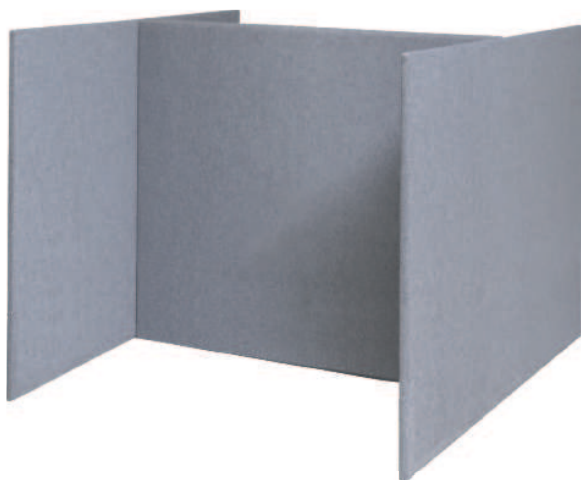

H - OPSTELLING

32 mm dikte: NRC waarde $\alpha_w = 0,70$
62 mm dikte: NRC waarde $\alpha_w = 0,80$
Akoestisch rapport, zie pagina 57

Kabeldoorvoerdp rond Ø 75 mm:

tbv wand 32 mm dik
A75-Z kleur zwart € 26
A75-A kleur aluminium € 26
A75-W kleur wit € 26

tbv wand 62 mm dik
B75-Z kleur zwart € 37
B75-A kleur aluminium € 37
B75-W kleur wit € 37

Code	Hoogte panelen 120 cm	Stofgroep A		Stofgroep B		Stofgroep C		Stofgroep D	
		32 mm	62 mm	32 mm	62 mm	32 mm	62 mm	32 mm	62 mm
APS00HS	Complete set tbv 2x bureau 120 x 80 cm.	€ 764	€ 1.223	€ 870	€ 1.392	€ 989	€ 1.582	€ 1.273	€ 2.035
APS01HS	Complete set tbv 2x bureau 140 x 80 cm.	€ 780	€ 1.248	€ 892	€ 1.427	€ 1.019	€ 1.630	€ 1.308	€ 2.092
APS02HS	Complete set tbv 2x bureau 160 x 80 cm.	€ 796	€ 1.274	€ 913	€ 1.462	€ 1.048	€ 1.676	€ 1.343	€ 2.148
APS03HS	Complete set tbv 2x bureau 180 x 80 cm.	€ 812	€ 1.299	€ 935	€ 1.496	€ 1.078	€ 1.724	€ 1.378	€ 2.205
APS04HS	Complete set tbv 2x bureau 200 x 80 cm.	€ 828	€ 1.324	€ 957	€ 1.531	€ 1.107	€ 1.770	€ 1.414	€ 2.262
APS05HS	Complete set tbv 2x bureau 180 x 90 cm.	€ 828	€ 1.324	€ 957	€ 1.531	€ 1.107	€ 1.770	€ 1.414	€ 2.262
APS06HS	Complete set tbv 2x bureau 200 x 90 cm.	€ 844	€ 1.350	€ 979	€ 1.565	€ 1.137	€ 1.818	€ 1.449	€ 2.318
APS07HS	Complete set tbv 2x bureau 200 x 100 cm.	€ 860	€ 1.375	€ 1.000	€ 1.601	€ 1.166	€ 1.866	€ 1.485	€ 2.375

Code	Hoogte panelen 140 cm	Stofgroep A		Stofgroep B		Stofgroep C		Stofgroep D	
		32 mm	62 mm	32 mm	62 mm	32 mm	62 mm	32 mm	62 mm
APS10HS	Complete set tbv 2x bureau 120 x 80 cm.	€ 796	€ 1.274	€ 916	€ 1.466	€ 1.048	€ 1.676	€ 1.343	€ 2.148
APS11HS	Complete set tbv 2x bureau 140 x 80 cm.	€ 812	€ 1.299	€ 938	€ 1.501	€ 1.078	€ 1.724	€ 1.378	€ 2.205
APS12HS	Complete set tbv 2x bureau 160 x 80 cm.	€ 828	€ 1.324	€ 960	€ 1.536	€ 1.107	€ 1.770	€ 1.414	€ 2.262
APS13HS	Complete set tbv 2x bureau 180 x 80 cm.	€ 844	€ 1.350	€ 982	€ 1.571	€ 1.137	€ 1.818	€ 1.449	€ 2.318
APS14HS	Complete set tbv 2x bureau 200 x 80 cm.	€ 860	€ 1.375	€ 1.003	€ 1.606	€ 1.166	€ 1.866	€ 1.485	€ 2.375
APS15HS	Complete set tbv 2x bureau 180 x 90 cm.	€ 860	€ 1.375	€ 1.003	€ 1.606	€ 1.166	€ 1.866	€ 1.485	€ 2.375
APS16HS	Complete set tbv 2x bureau 200 x 90 cm.	€ 876	€ 1.401	€ 1.025	€ 1.640	€ 1.196	€ 1.912	€ 1.520	€ 2.432
APS17HS	Complete set tbv 2x bureau 200 x 100 cm.	€ 892	€ 1.426	€ 1.047	€ 1.675	€ 1.225	€ 1.960	€ 1.555	€ 2.489