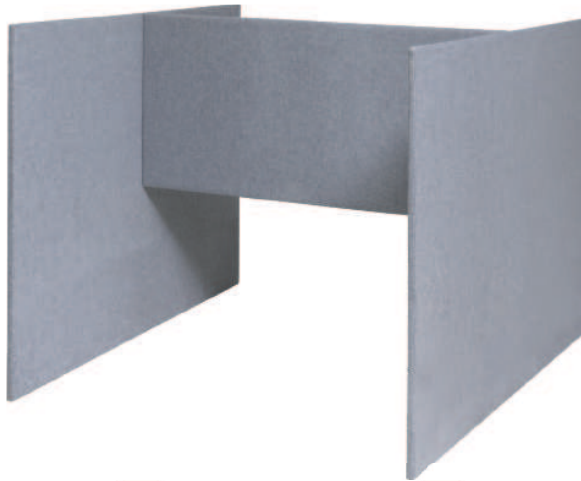

H - OPSTELLING MET LAAG TUSSENpaneel

32 mm dikte: NRC waarde $\alpha_w = 0,70$
62 mm dikte: NRC waarde $\alpha_w = 0,80$
Akoestisch rapport, zie pagina 57

Kabeldoorvoerdp rond Ø 75 mm:

tbv wand 32 mm dik
A75-Z kleur zwart € 26
A75-A kleur aluminium € 26
A75-W kleur wit € 26

tbv wand 62 mm dik
B75-Z kleur zwart € 37
B75-A kleur aluminium € 37
B75-W kleur wit € 37

Code Hoogte zijpanelen 120 cm / tussenpaneel 60 cm

Code	Beschrijving	Stofgroep A		Stofgroep B		Stofgroep C		Stofgroep D	
		32 mm	62 mm	32 mm	62 mm	32 mm	62 mm	32 mm	62 mm
APS00HH	Complete set tbv 2x bureau 120 x 80 cm.	€ 685	€ 1.095	€ 761	€ 1.218	€ 856	€ 1.370	€ 1.116	€ 1.785
APS01HH	Complete set tbv 2x bureau 140 x 80 cm.	€ 701	€ 1.121	€ 783	€ 1.253	€ 885	€ 1.416	€ 1.151	€ 1.842
APS02HH	Complete set tbv 2x bureau 160 x 80 cm.	€ 717	€ 1.146	€ 805	€ 1.288	€ 915	€ 1.464	€ 1.187	€ 1.899
APS03HH	Complete set tbv 2x bureau 180 x 80 cm.	€ 733	€ 1.172	€ 826	€ 1.322	€ 944	€ 1.512	€ 1.222	€ 1.955
APS04HH	Complete set tbv 2x bureau 200 x 80 cm.	€ 748	€ 1.197	€ 848	€ 1.357	€ 974	€ 1.558	€ 1.258	€ 2.012
APS05HH	Complete set tbv 2x bureau 180 x 90 cm.	€ 748	€ 1.197	€ 848	€ 1.357	€ 974	€ 1.558	€ 1.258	€ 2.012
APS06HH	Complete set tbv 2x bureau 200 x 90 cm.	€ 764	€ 1.223	€ 870	€ 1.392	€ 1.003	€ 1.606	€ 1.293	€ 2.068
APS07HH	Complete set tbv 2x bureau 200 x 100 cm.	€ 780	€ 1.248	€ 892	€ 1.427	€ 1.033	€ 1.652	€ 1.328	€ 2.124

Code Hoogte zijpanelen 140 cm / tussenpaneel 80 cm

Code	Beschrijving	Stofgroep A		Stofgroep B		Stofgroep C		Stofgroep D	
		32 mm	62 mm	32 mm	62 mm	32 mm	62 mm	32 mm	62 mm
APS10HH	Complete set tbv 2x bureau 120 x 80 cm.	€ 717	€ 1.146	€ 808	€ 1.292	€ 915	€ 1.464	€ 1.187	€ 1.899
APS11HH	Complete set tbv 2x bureau 140 x 80 cm.	€ 733	€ 1.172	€ 830	€ 1.327	€ 944	€ 1.512	€ 1.222	€ 1.955
APS12HH	Complete set tbv 2x bureau 160 x 80 cm.	€ 748	€ 1.197	€ 851	€ 1.363	€ 974	€ 1.558	€ 1.258	€ 2.012
APS13HH	Complete set tbv 2x bureau 180 x 80 cm.	€ 764	€ 1.223	€ 873	€ 1.397	€ 1.003	€ 1.606	€ 1.293	€ 2.068
APS14HH	Complete set tbv 2x bureau 200 x 80 cm.	€ 780	€ 1.248	€ 895	€ 1.432	€ 1.033	€ 1.652	€ 1.328	€ 2.124
APS15HH	Complete set tbv 2x bureau 180 x 90 cm.	€ 780	€ 1.248	€ 895	€ 1.432	€ 1.033	€ 1.652	€ 1.328	€ 2.124
APS16HH	Complete set tbv 2x bureau 200 x 90 cm.	€ 796	€ 1.274	€ 916	€ 1.466	€ 1.062	€ 1.700	€ 1.364	€ 2.181
APS17HH	Complete set tbv 2x bureau 200 x 100 cm.	€ 812	€ 1.299	€ 938	€ 1.501	€ 1.092	€ 1.748	€ 1.399	€ 2.238

Code Hoogte zijpanelen 160 cm / tussenpaneel 100 cm