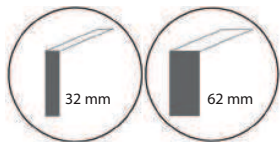

CONCENTRATIE UNIT

32 mm dikte: NRC waarde $\alpha_w = 0,70$
62 mm dikte: NRC waarde $\alpha_w = 0,80$
Akoestisch rapport, zie pagina 57

Code	Hoogte panelen 120 cm	Stofgroep A		Stofgroep B		Stofgroep C		Stofgroep D	
		32 mm	62 mm	32 mm	62 mm	32 mm	62 mm	32 mm	62 mm
APS00G	Complete unit tbv bureau 120 x 80 cm, incl. 25 mm melamine werkblad.	€ 1.091	€ 1.697	€ 1.185	€ 1.846	€ 1.321	€ 2.066	€ 1.675	€ 2.632
APS01G	Complete unit tbv bureau 140 x 80 cm, incl. 25 mm melamine werkblad.	€ 1.117	€ 1.737	€ 1.228	€ 1.912	€ 1.386	€ 2.166	€ 1.756	€ 2.756
APS02G	Complete unit tbv bureau 160 x 80 cm, incl. 25 mm melamine werkblad.	€ 1.142	€ 1.779	€ 1.271	€ 1.978	€ 1.451	€ 2.266	€ 1.835	€ 2.880

Code	Hoogte panelen 140 cm	Stofgroep A		Stofgroep B		Stofgroep C		Stofgroep D	
		32 mm	62 mm	32 mm	62 mm	32 mm	62 mm	32 mm	62 mm
APS10G	Complete unit tbv bureau 120 x 80 cm, incl. 25 mm melamine werkblad.	€ 1.139	€ 1.774	€ 1.247	€ 1.945	€ 1.396	€ 2.184	€ 1.764	€ 2.773
APS11G	Complete unit tbv bureau 140 x 80 cm, incl. 25 mm melamine werkblad.	€ 1.158	€ 1.804	€ 1.284	€ 2.001	€ 1.461	€ 2.284	€ 1.844	€ 2.897
APS12G	Complete unit tbv bureau 160 x 80 cm, incl. 25 mm melamine werkblad.	€ 1.184	€ 1.845	€ 1.327	€ 2.067	€ 1.526	€ 2.384	€ 1.923	€ 3.021

Code	Hoogte panelen 160 cm	Stofgroep A		Stofgroep B		Stofgroep C		Stofgroep D	
		32 mm	62 mm	32 mm	62 mm	32 mm	62 mm	32 mm	62 mm
APS20G	Complete unit tbv bureau 120 x 80 cm, incl. 25 mm melamine werkblad.	€ 1.187	€ 1.850	€ 1.309	€ 2.045	€ 1.469	€ 2.302	€ 1.852	€ 2.914
APS21G	Complete unit tbv bureau 140 x 80 cm, incl. 25 mm melamine werkblad.	€ 1.206	€ 1.881	€ 1.346	€ 2.101	€ 1.534	€ 2.402	€ 1.933	€ 3.038
APS22G	Complete unit tbv bureau 160 x 80 cm, incl. 25 mm melamine werkblad.	€ 1.231	€ 1.921	€ 1.389	€ 2.167	€ 1.599	€ 2.502	€ 2.012	€ 3.162

Code	Hoogte panelen 180 cm	Stofgroep A		Stofgroep B		Stofgroep C		Stofgroep D	
		32 mm	62 mm	32 mm	62 mm	32 mm	62 mm	32 mm	62 mm
APS30G	Complete unit tbv bureau 120 x 80 cm, incl. 25 mm melamine werkblad.	€ 1.235	€ 1.926	€ 1.371	€ 2.144	€ 1.543	€ 2.420	€ 1.941	€ 3.056
APS31G	Complete unit tbv bureau 140 x 80 cm, incl. 25 mm melamine werkblad.	€ 1.254	€ 1.957	€ 1.408	€ 2.200	€ 1.608	€ 2.520	€ 2.021	€ 3.180
APS32G	Complete unit tbv bureau 160 x 80 cm, incl. 25 mm melamine werkblad.	€ 1.279	€ 1.997	€ 1.451	€ 2.266	€ 1.673	€ 2.620	€ 2.100	€ 3.304

*** Standaard bladhoogte 75 cm
*** Framekleur standaard kleur zwart
*** Wanden zijn voorzien van stelvoetjes

Kabeldoorvoerdop rond Ø 75 mm:

tbv wand 32 mm dik
A75-Z kleur zwart € 26
A75-A kleur aluminium € 26
A75-W kleur wit € 26

tbv wand 62 mm dik
B75-Z kleur zwart € 37
B75-A kleur aluminium € 37
B75-W kleur wit € 37

Kies uw type en kleur blad:

25 mm dik met Melamine top

Bladen 25 mm dik, afgewerkt met melamine toplaag,
Inclusief ABS stootrand 2 mm. Overige kleuren op aanvraag (zie pag. 23).