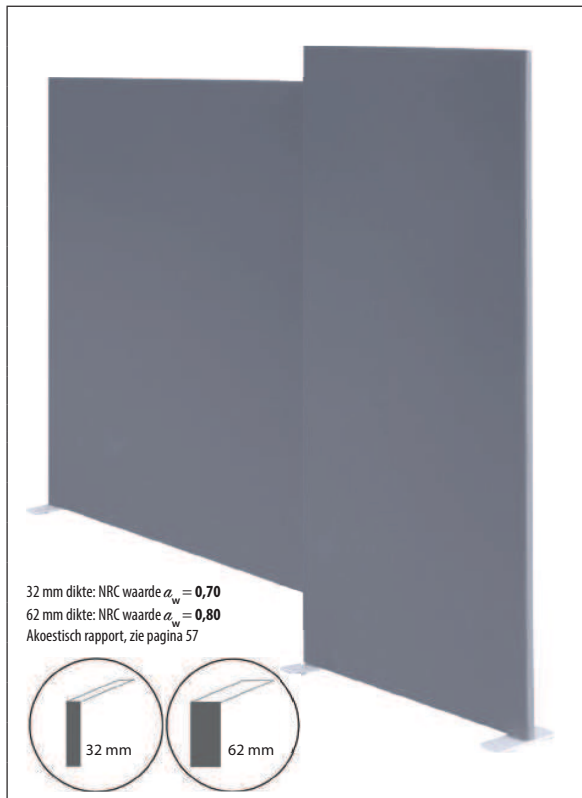

VRIJSTAANDE PANELEN

Code	Akoestische panelen vrijstaand of als eindpaneel koppelbaar, 180 cm hoog	Stofgroep A		Stofgroep B		Stofgroep C		Stofgroep D	
		32 mm	62 mm	32 mm	62 mm	32 mm	62 mm	32 mm	62 mm
APV30V	Akoestisch vrijstaand paneel 80 br x 180 hg.	€ 204	€ 327	€ 240	€ 383	€ 276	€ 440	€ 378	€ 605
APV31V	Akoestisch vrijstaand paneel 100 br x 180 hg.	€ 217	€ 347	€ 255	€ 408	€ 293	€ 468	€ 402	€ 643
APV32V	Akoestisch vrijstaand paneel 120 br x 180 hg.	€ 255	€ 408	€ 271	€ 433	€ 311	€ 496	€ 426	€ 680
APV33V	Akoestisch vrijstaand paneel 140 br x 180 hg.	€ 265	€ 424	€ 302	€ 483	€ 346	€ 553	€ 496	€ 794
APV34V	Akoestisch vrijstaand paneel 160 br x 180 hg.	€ 271	€ 433	€ 317	€ 508	€ 364	€ 581	€ 520	€ 832
APV35V	Akoestisch vrijstaand paneel 180 br x 180 hg.	€ 281	€ 449	€ 333	€ 532	€ 381	€ 610	€ 544	€ 870
APV36V	Akoestisch vrijstaand paneel 200 br x 180 hg.	€ 286	€ 458	€ 348	€ 557	€ 399	€ 638	€ 568	€ 907

Code	Akoestische panelen vrijstaand of als eindpaneel koppelbaar, 200 cm hoog	Stofgroep A		Stofgroep B		Stofgroep C		Stofgroep D	
		32 mm	62 mm	32 mm	62 mm	32 mm	62 mm	32 mm	62 mm
APV40V	Akoestisch vrijstaand paneel 80 br x 200 hg.	€ 217	€ 347	€ 252	€ 403	€ 290	€ 463	€ 396	€ 634
APV41V	Akoestisch vrijstaand paneel 100 br x 200 hg.	€ 230	€ 368	€ 268	€ 428	€ 308	€ 492	€ 420	€ 671
APV42V	Akoestisch vrijstaand paneel 120 br x 200 hg.	€ 268	€ 429	€ 299	€ 478	€ 343	€ 548	€ 453	€ 723

*** Prijzen zijn inclusief set (2) voeten in de kleuren al / zw / wt
*** Panelen zijn ook te koppelen indien voorzien van tekening met gewenste opstelling
*** Overige afmetingen op aanvraag

AKOESTIEK

Kies uw kleur voet: