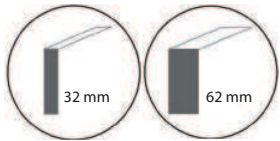

U - OPSTELLING MET 1 BUREAUBLAD

32 mm dikte: NRC waarde $\alpha_w = 0,70$
62 mm dikte: NRC waarde $\alpha_w = 0,80$
Akoestisch rapport, zie pagina 57

Code	Hoogte panelen 120 cm	Stofgroep A		Stofgroep B		Stofgroep C		Stofgroep D	
		32 mm	62 mm	32 mm	62 mm	32 mm	62 mm	32 mm	62 mm
APS00USB	Complete set tbv bureau 120 x 80 cm, incl. 25 mm melamine werkblad.	€ 802	€ 1.234	€ 880	€ 1.360	€ 965	€ 1.494	€ 1.207	€ 1.881
APS01USB	Complete set tbv bureau 140 x 80 cm, incl. 25 mm melamine werkblad.	€ 833	€ 1.281	€ 924	€ 1.426	€ 1.030	€ 1.594	€ 1.287	€ 2.005
APS02USB	Complete set tbv bureau 160 x 80 cm, incl. 25 mm melamine werkblad.	€ 865	€ 1.327	€ 967	€ 1.491	€ 1.095	€ 1.695	€ 1.367	€ 2.129
APS03USB	Complete set tbv bureau 180 x 80 cm, incl. 25 mm melamine werkblad.	€ 900	€ 1.378	€ 1.014	€ 1.561	€ 1.164	€ 1.800	€ 1.450	€ 2.257

Code	Hoogte panelen 140 cm	Stofgroep A		Stofgroep B		Stofgroep C		Stofgroep D	
		32 mm	62 mm	32 mm	62 mm	32 mm	62 mm	32 mm	62 mm
APS10USB	Complete set tbv bureau 120 x 80 cm, incl. 25 mm melamine werkblad.	€ 850	€ 1.310	€ 943	€ 1.459	€ 1.039	€ 1.612	€ 1.296	€ 2.023
APS11USB	Complete set tbv bureau 140 x 80 cm, incl. 25 mm melamine werkblad.	€ 881	€ 1.357	€ 986	€ 1.525	€ 1.104	€ 1.712	€ 1.375	€ 2.147
APS12USB	Complete set tbv bureau 160 x 80 cm, incl. 25 mm melamine werkblad.	€ 912	€ 1.404	€ 1.029	€ 1.590	€ 1.169	€ 1.813	€ 1.454	€ 2.271
APS13USB	Complete set tbv bureau 180 x 80 cm, incl. 25 mm melamine werkblad.	€ 948	€ 1.454	€ 1.076	€ 1.660	€ 1.238	€ 1.918	€ 1.539	€ 2.399

Code	Hoogte panelen 160 cm	Stofgroep A		Stofgroep B		Stofgroep C		Stofgroep D	
		32 mm	62 mm	32 mm	62 mm	32 mm	62 mm	32 mm	62 mm
APS20USB	Complete set tbv bureau 120 x 80 cm, incl. 25 mm melamine werkblad.	€ 897	€ 1.386	€ 1.005	€ 1.558	€ 1.112	€ 1.730	€ 1.383	€ 2.164
APS21USB	Complete set tbv bureau 140 x 80 cm, incl. 25 mm melamine werkblad.	€ 929	€ 1.434	€ 1.048	€ 1.624	€ 1.177	€ 1.830	€ 1.464	€ 2.288
APS22USB	Complete set tbv bureau 160 x 80 cm, incl. 25 mm melamine werkblad.	€ 960	€ 1.480	€ 1.091	€ 1.689	€ 1.242	€ 1.931	€ 1.543	€ 2.412
APS23USB	Complete set tbv bureau 180 x 80 cm, incl. 25 mm melamine werkblad.	€ 996	€ 1.530	€ 1.138	€ 1.759	€ 1.311	€ 2.036	€ 1.627	€ 2.540

*** Standaard bladhoogte 75 cm
*** Framekleur standaard kleur zwart
*** Wanden zijn voorzien van stelvoetjes

Kabeldoorvoerdop rond Ø 75 mm:

tbv wand 32 mm dik
A75-Z kleur zwart € 26
A75-A kleur aluminium € 26
A75-W kleur wit € 26

tbv wand 62 mm dik
B75-Z kleur zwart € 37
B75-A kleur aluminium € 37
B75-W kleur wit € 37

Kies uw type en kleur blad:

25 mm dik met Melamine top

Bladen 25 mm dik, afgewerkt met melamine toplaag,
Inclusief ABS stootrand 2 mm. Overige kleuren op aanvraag (zie pag. 23).