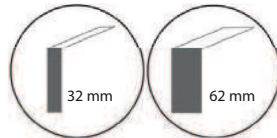

X - OPSTELLING

32 mm dikte: NRC waarde $\alpha_w = 0,70$
62 mm dikte: NRC waarde $\alpha_w = 0,80$
Akoestisch rapport, zie pagina 57

Kabeldoorvoerdop rond $\varnothing 75$ mm:

tbv wand 32 mm dik
A75-Z kleur zwart € 26
A75-A kleur aluminium € 26
A75-W kleur wit € 26

tbv wand 62 mm dik
B75-Z kleur zwart € 37
B75-A kleur aluminium € 37
B75-W kleur wit € 37

Code	Hoogte panelen 120 cm	Stofgroep A		Stofgroep B		Stofgroep C		Stofgroep D	
		32 mm	62 mm	32 mm	62 mm	32 mm	62 mm	32 mm	62 mm
APS00XS	Complete set tbv 4x bureau 120 x 80 cm.	€ 780	€ 1.248	€ 885	€ 1.416	€ 1.003	€ 1.606	€ 1.287	€ 2.059
APS01XS	Complete set tbv 4x bureau 140 x 80 cm.	€ 796	€ 1.274	€ 907	€ 1.452	€ 1.033	€ 1.652	€ 1.322	€ 2.115
APS02XS	Complete set tbv 4x bureau 160 x 80 cm.	€ 812	€ 1.299	€ 929	€ 1.487	€ 1.062	€ 1.700	€ 1.357	€ 2.172
APS03XS	Complete set tbv 4x bureau 180 x 80 cm.	€ 828	€ 1.324	€ 951	€ 1.521	€ 1.092	€ 1.748	€ 1.394	€ 2.229
APS04XS	Complete set tbv 4x bureau 200 x 80 cm.	€ 844	€ 1.350	€ 972	€ 1.556	€ 1.121	€ 1.794	€ 1.429	€ 2.286
APS05XS	Complete set tbv 4x bureau 180 x 90 cm.	€ 844	€ 1.350	€ 972	€ 1.556	€ 1.121	€ 1.794	€ 1.429	€ 2.286
APS06XS	Complete set tbv 4x bureau 200 x 90 cm.	€ 860	€ 1.375	€ 994	€ 1.590	€ 1.151	€ 1.842	€ 1.464	€ 2.342
APS07XS	Complete set tbv 4x bureau 200 x 100 cm.	€ 876	€ 1.401	€ 1.016	€ 1.625	€ 1.180	€ 1.888	€ 1.499	€ 2.399

Code	Hoogte panelen 140 cm	Stofgroep A		Stofgroep B		Stofgroep C		Stofgroep D	
		32 mm	62 mm	32 mm	62 mm	32 mm	62 mm	32 mm	62 mm
APS10XS	Complete set tbv 4x bureau 120 x 80 cm.	€ 812	€ 1.299	€ 932	€ 1.491	€ 1.062	€ 1.700	€ 1.357	€ 2.172
APS11XS	Complete set tbv 4x bureau 140 x 80 cm.	€ 828	€ 1.324	€ 954	€ 1.526	€ 1.092	€ 1.748	€ 1.394	€ 2.229
APS12XS	Complete set tbv 4x bureau 160 x 80 cm.	€ 844	€ 1.350	€ 975	€ 1.561	€ 1.121	€ 1.794	€ 1.429	€ 2.286
APS13XS	Complete set tbv 4x bureau 180 x 80 cm.	€ 860	€ 1.375	€ 997	€ 1.595	€ 1.151	€ 1.842	€ 1.464	€ 2.342
APS14XS	Complete set tbv 4x bureau 200 x 80 cm.	€ 876	€ 1.401	€ 1.019	€ 1.631	€ 1.180	€ 1.888	€ 1.499	€ 2.399
APS15XS	Complete set tbv 4x bureau 180 x 90 cm.	€ 876	€ 1.401	€ 1.019	€ 1.631	€ 1.180	€ 1.888	€ 1.499	€ 2.399
APS16XS	Complete set tbv 4x bureau 200 x 90 cm.	€ 892	€ 1.426	€ 1.041	€ 1.665	€ 1.210	€ 1.936	€ 1.534	€ 2.456
APS17XS	Complete set tbv 4x bureau 200 x 100 cm.	€ 908	€ 1.452	€ 1.062	€ 1.700	€ 1.239	€ 1.984	€ 1.571	€ 2.511