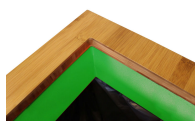

Lune Paxa Medium 34 Itr

Afvalinzamelingsunit van gegalvaniseerd staal met stijlvolle en duurzame bamboe open top met gekleurde fractieaanduiding en label. Makkelijk te legen. Modulair en koppelbaar. Doordat de elementen gekoppeld worden middels magneten kunnen de afvalbakken in de lengte maar ook als cluster gekoppeld worden. Dit maakt de Paxa zeer flexibel en een ideale afvalscheidingsoplossing op elke locatie.

- **Artikelcode** : 8719992730896
- **Kleur** : wit, bamboe, groen
- **Formaat** : B 240 L 240 H 600

Meer informatie

Inhoud in liters	34,00
Model	VB 730896
Formaat	B 240 L 240 H 600
Kleur	wit, bamboe, groen

Omschrijving

Afvalinzamelingsunit van gegalvaniseerd staal met stijlvolle en duurzame bamboe open top met gekleurde fractieaanduiding en label. Makkelijk te legen. Modulair en koppelbaar. Doordat de elementen gekoppeld worden middels magneten kunnen de afvalbakken in de lengte maar ook als cluster gekoppeld worden. Dit maakt de Paxa zeer flexibel en een ideale afvalscheidingsoplossing op elke locatie.