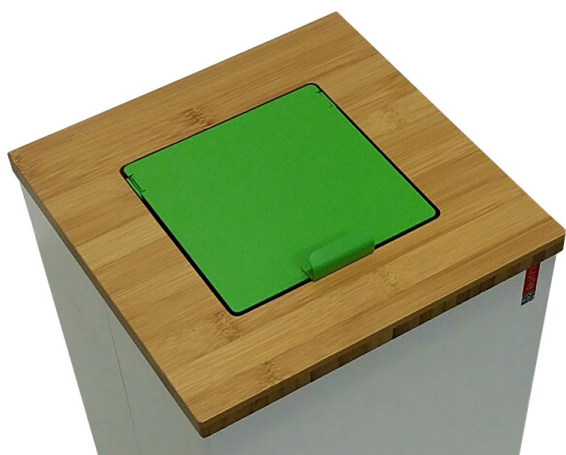

# Klepdeksel voor Lune Paxa Medium

Stalen klep om de Paxa afvalzamelingsunit af te sluiten en nare geurtjes te voorkomen. Makkelijk te bevestigen.

- **Artikelcode** : 8719992730964
- **Kleur** : groen
- **Formaat** : B 0 L 0 H 0

## Omschrijving

Stalen klep om de Paxa afvalzamelingsunit af te sluiten en nare geurtjes te voorkomen. Makkelijk te bevestigen.