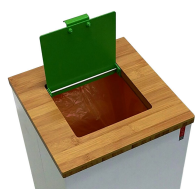

# Klepdeksel voor Lune Paxa Medium

Stalen klep om de Paxa afvalzamelingsunit af te sluiten en nare geurtjes te voorkomen. Makkelijk te bevestigen.

- **Artikelcode** : 8719992730964
- **Kleur** : groen
- **Formaat** : B 0 L 0 H 0

## Omschrijving

Stalen klep om de Paxa afvalzamelingsunit af te sluiten en nare geurtjes te voorkomen. Makkelijk te bevestigen.