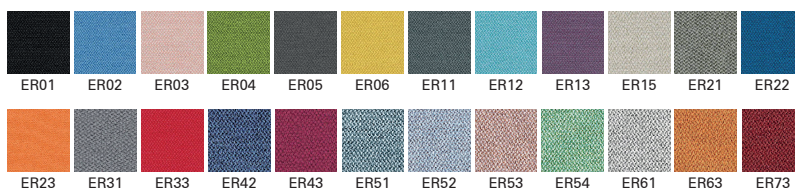

### ERA

100% Polyester  
>100.000 Martindale

Het voorraadmodel met zwarte bekleding is uit voorraad leverbaar. Grotere aantallen in overleg. Andere stofkleuren dan zwart zijn leverbaar zonder meerprijs (levertijd ca. 6 weken). Alle stoelen zijn standaard gemonteerd, voorzien van universele wielen en voldoen aan de norm EN 1335. Wij geloven in de kwaliteit van ons product en geven daarom tien jaar garantie op de stoel en drie jaar op de bekleding en de wielen. Alle prijzen zijn netto, exclusief BTW.