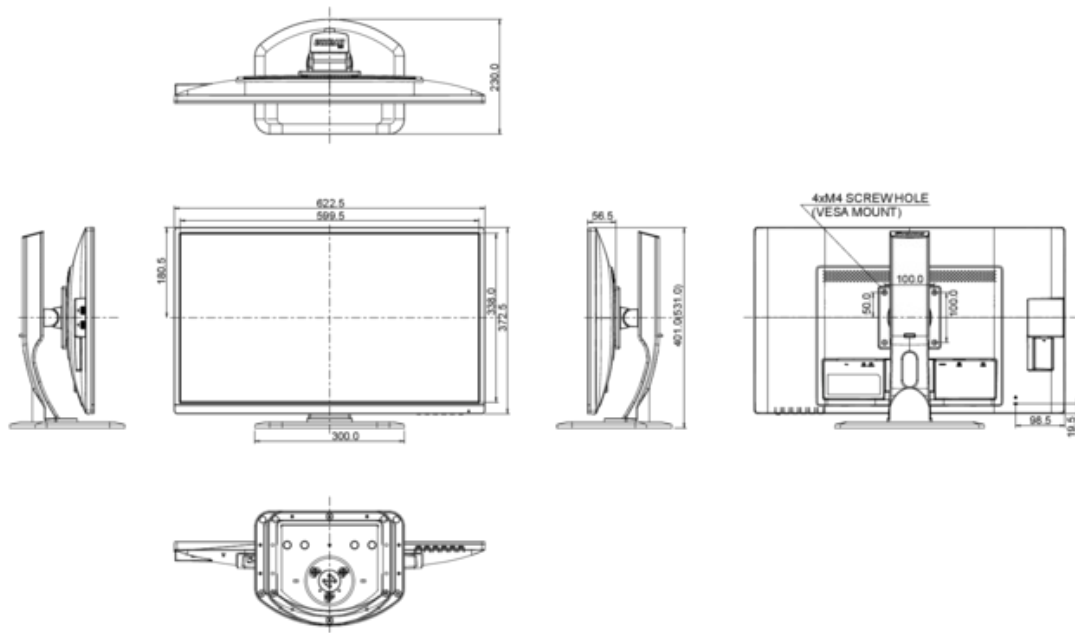

IN HOOGTE VERSTELBARE VOET	ja
HOOGTE-INSTELLING	130mm
ROTATIE (PORTRET / LANDSCHAP POSITIE)	90°
DRAAIBARE VOET (LINKS, RECHTS)	90°; 45° links; 45° rechts
KANTEL HOEK	22° omhoog; 5° omlaag
VESA MONTAGE	100 x 100 mm
KLEUR	zwart

6. EU ENERGIELABEL

ENERGIE EFFICIËNTIE KLASSE	B
ENERGIEVERBRUIK AAN MODUS	35.6W
JAARLIJKS ENERGIEVERBRUIK	52 kWh/jaar*
ZICHTBAAR SCHERM DIAGONAAL	69 cm; 27"; (27" segment)

Informatie op basis van Reglement (EU) Nr. 1062/2010.

**Gebaseerd op stroomverbruik van een televisie die 4 uur per dag gedurende 365 dagen opereert. Het werkelijke energieverbruik hangt af van hoe de televisie wordt gebruikt.*

7. AFMETINGEN

GROOTTE (B X H X D)	622.5 x 400.5 (530.5) x 230 mm
GEWICHT	6 kg