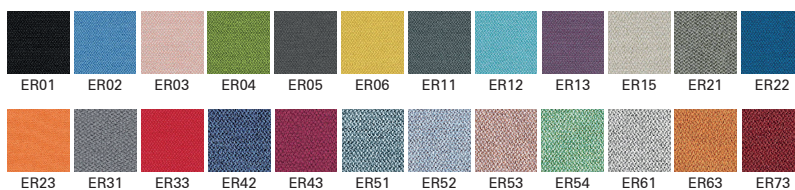

Van € 844,- voor € 539,- excl. btw.

JOYCE^{IS3} - JC2N1

Bureaudraaistoel middelhoog met rugleuning met netbespanning: bekleding Era zwart | zwart kunststof | voetkruis kunststof zwart | synchroontechniek | gewichtsregeling, in meerdere stappen regelbaar | zitdiepteverstelling | zitneigverstelling | in hoogte verstelbare lendensteun | NPR armleggers | gemonteerd in hoes.

Van € 875,- voor € 509,- excl. btw.

Netdesign

ERA

100% Polyester
>100.000 Martindale

Het voorraadmodel met zwarte bekleding is uit voorraad leverbaar. Grotere aantallen in overleg. Andere stofkleuren dan zwart zijn leverbaar zonder meerprijs (levertijd ca. 6 weken). De zijkant van de zitting zijn altijd uitgevoerd met een zwarte technische stof. Alle stoelen zijn standaard gemonteerd, voorzien van universele wielen en voldoen aan de norm EN 1335. Wij geloven in de kwaliteit van ons product en geven daarom tien jaar garantie op de stoel en drie jaar op de bekleding en de wielen. Alle prijzen zijn netto, exclusief BTW.