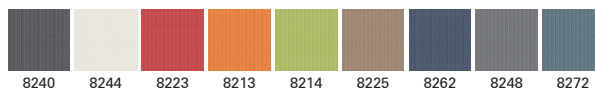

JOYCE^{IS3} - JC1N1

Bureaudraaistoel middelhoog met gestoffeerde rugleuning: bekleding Era zwart | zwart kunststof | voetkruis kunststof zwart | synchroontechniek | gewichtsregeling, in meerdere stappen regelbaar | hoogteverstelling van de rugleuning | zitdiepteverstelling | zitneigverstelling | in hoogte en diepte verstelbare lendensteun | NPR armleggers | gemonteerd in hoes.

Van € 844,- voor € 539,- excl. btw.

JOYCE^{IS3} - JC2N1

Bureaudraaistoel middelhoog met rugleuning met netbespanning: bekleding Era zwart | zwart kunststof | voetkruis kunststof zwart | synchroontechniek | gewichtsregeling, in meerdere stappen regelbaar | zitdiepteverstelling | zitneigverstelling | in hoogte verstelbare lendensteun | NPR armleggers | gemonteerd in hoes.

Van € 875,- voor € 509,- excl. btw.

Netdesign

ERA

100% Polyester
>100.000 Martindale

Het voorraadmodel met zwarte bekleding is uit voorraad leverbaar. Grotere aantallen in overleg. Andere stofkleuren dan zwart zijn leverbaar zonder meerprijs (levertijd ca. 6 weken). De zijkant van de zitting zijn altijd uitgevoerd met een zwarte technische stof. Alle stoelen zijn standaard gemonteerd, voorzien van universele wielen en voldoen aan de norm EN 1335. Wij geloven in de kwaliteit van ons product en geven daarom tien jaar garantie op de stoel en drie jaar op de bekleding en de wielen. Alle prijzen zijn netto, exclusief BTW.