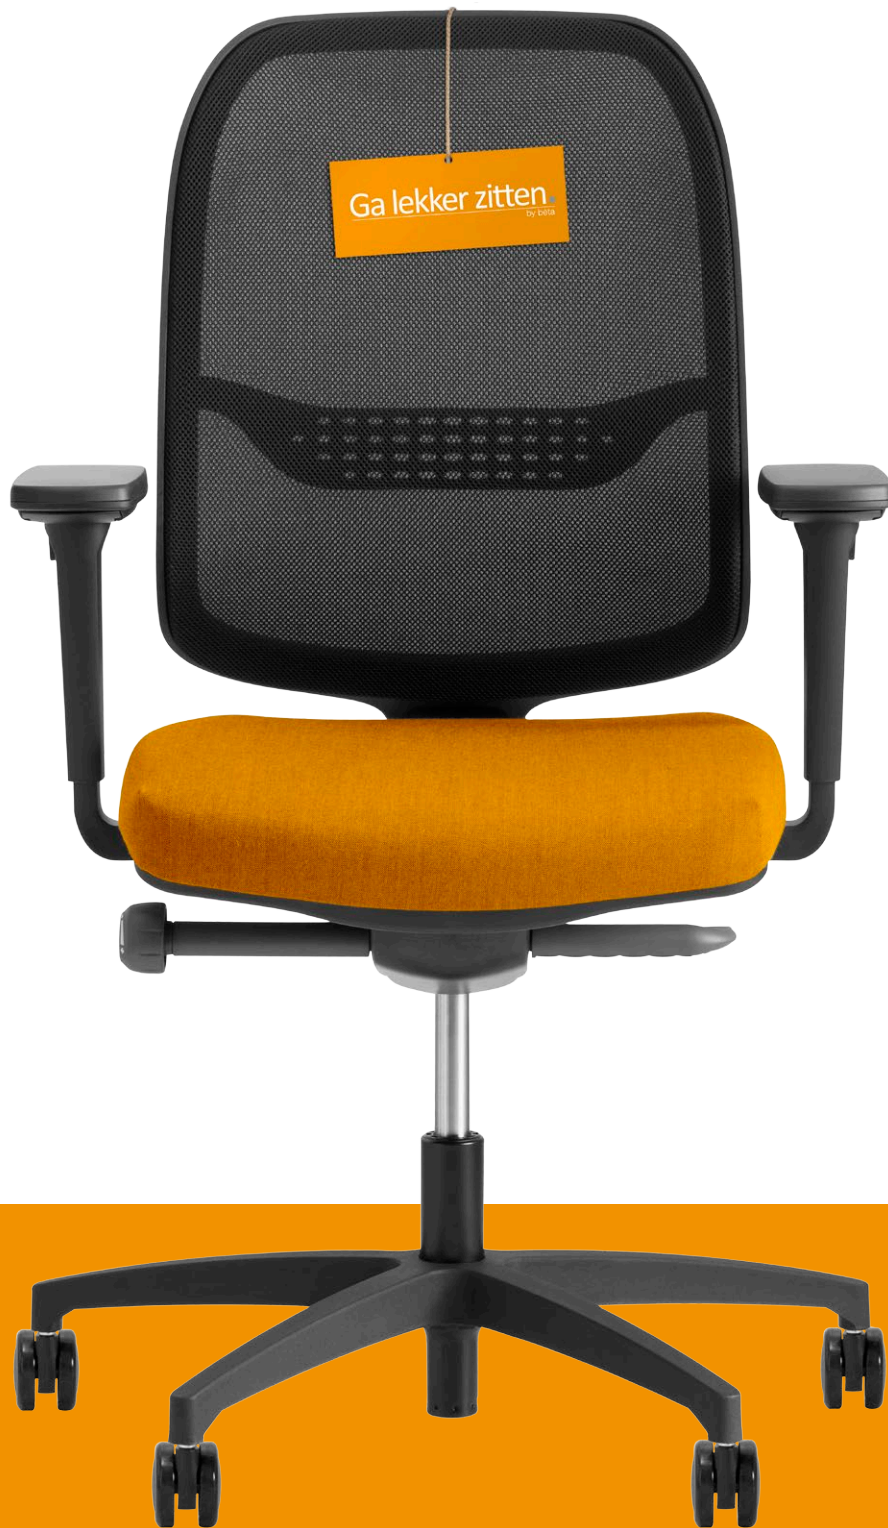

Be.
by bèta

Be Dutch
Be Healthy
Be Green
Be Happy
Be You

Be by Bèta

Minervum 7198
4817 ZN Breda
+31 (0) 76 58 11 050
info@betastoelen.nl
www.betastoelen.nl