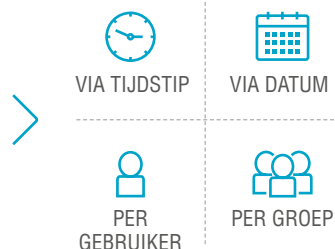

DE SLIMME, EENVOUDIGE EN VEILIGE KEUZE

Benut het pakket Bluetoothproducten van Master Lock Vault om de manier waarop u zaken doet te veranderen. Ga naar masterlock.com/solutions/vault.

**Master
Lock**

Master Lock Europe SAS
92400 Courbevoie, Frankrijk

© 2018 Master Lock Company LLC | All Rights Reserved

Het woordmerk en de logo's van *Bluetooth* zijn gedeponeerde handelsmerken van Bluetooth SIG Inc. en elk gebruik van zulke merken door Master Lock Company LLC vindt onder licentie plaats. Andere handelsmerken en handelsnamen behoren toe aan de betreffende eigenaars.

ZOEKEN VAULT ENTERPRISE