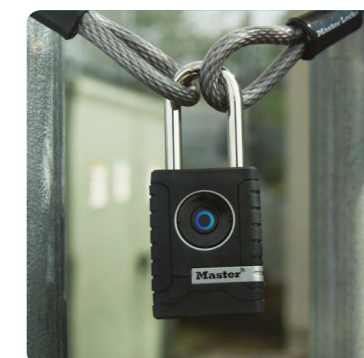

INNOVATIEVE KENMERKEN:

- Efficiënt toegangsbeheer zodat de juiste gebruikers de juiste toegangsrechten hebben
- Vereenvoudiging van het veiligheidssysteem met massale uploads van gebruikers en sloten
- Automatisch locaties van sloten en sleutelkasten in kaart brengen via een smartphone
- Eenvoudige toegangscontrole met krachtige gegevens- en auditstromen
- Gegarandeerde back-upmethode om toegang te krijgen met handmatige, directionele of numerieke code
- Benut de veiligheid van 256-bits-encryptie van militair niveau

De eenvoud en besparingen van sleutellose veiligheid

Combineer de kostenvoordelen en het gemak van sleutellose veiligheid met de controle, flexibiliteit en controleerbaarheid van Bluetooth-hardware en geïntegreerde Master Lock Vault Enterprise-software. Deze geïntegreerde oplossing biedt een efficiënte en doeltreffende administratie van veiligheidsmanagement en toegang voor gebruikers.

- **GEEN SLEUTELS DIE JE VERLIEST**
- **GEEN COMBINATIES DIE JE MOET ONTHOUDEN**
- **GEEN ILLEGALE SLEUTELKOPIËN**

- Veilige gebieden, materialen, uitrustingen, sleutels of sleutelkaarten
- Verleen eenvoudig toegang aan groepen of individuen via tijdstip en datum
- Efficiënt beheer van veel sloten en gebruikers
- Verhoog de controleerbaarheid met auditstromen van wie toegang tot apparaten heeft gehad en wanneer

Bluetoothproducten

Het pakket Bluetoothproducten van Master Lock Vault Enterprise kan worden gecombineerd en afgestemd om aan uw toepassingseisen te voldoen. Upgrade bestaande hardwaresloten of sleutelkasten naar Master Lock Vault en ervaar het gemak van eenvoudig toegangsmanagement.

Bluetooth-sleutelkast

Sterke, weersbestendige sleutelkast met een grote opslagcapaciteit voor sleutels en sleutelkaarten.

WANDSLEUTELKAST

Bevestig permanent aan muren of kasten om toegang te bieden tot sleutels voor werkplaatsen of uitrusting

Bluetooth-hangsloten

Duurzame, betrouwbare hangsloten met anti-wig-technologie voor maximale veiligheid.

HANGSLOT VOOR BUITEN

Beveilig uitrustingen en materialen buitenshuis, zoals hekken, opslagloodsen, garages en trailers

HANGSLOT VOOR BINNEN

Beveilig kasten, lockers en bergingen