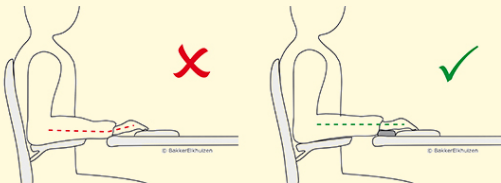

Under Arm Support

extra brede ergonomische armsteun

 BAKKER ELKHUIZEN

Work Smart - Feel Good

Extra breed, volledige armondersteuning

De ergonomische armsteun Under Arm Support biedt een (tijdelijke) oplossing wanneer er geen ergonomisch ingestelde armleuningen aan uw stoel aanwezig zijn.

Deze armsteun ondersteunt uw armen en helpt daarmee de spierspanning in uw nek en schouders te verlagen.

Tijdens het werken met toetsenbord en muis is het belangrijk dat de arm voldoende ondersteund wordt. Dit kan door het gebruik maken van een goede armlegger aan de bureaustoel, maar ook door gebruik te maken van een losse armsteun.

[Lees verder online](#)

Ergonomisch: ondersteunt de armen en helpt daarmee bij het verlagen van de spierspanning in nek en schouders.

Symmetrisch: extra brede armsteun zodat de armen ondersteund blijven tijdens zowel typen als ook muizen.

Eenvoudige bevestiging: beugel aan het bureaublad (boren niet nodig) en twee stelschroeven zodat de steun aangepast kan worden aan de dikte van het bureaublad (tussen 10 en 35 mm).

Bekleding: Lycra

Breedte	560 mm
Hoogte	25 mm
Diepte	220 mm
Gewicht	2.3 kg
Artikelnummer	BNEUASS