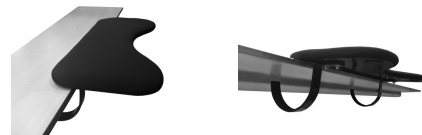

Under Arm Support

extra brede ergonomische armsteun

 BAKKER ELKHUIZEN

Work Smart - Feel Good

Extra breed, volledige armondersteuning

De ergonomische armsteun Under Arm Support biedt een (tijdelijke) oplossing wanneer er geen ergonomisch ingestelde armleuningen aan uw stoel aanwezig zijn.

Deze armsteun ondersteunt uw armen en helpt daarmee de spierspanning in uw nek en schouders te verlagen.

Tijdens het werken met toetsenbord en muis is het belangrijk dat de arm voldoende ondersteund wordt. Dit kan door het gebruik maken van een goede armlegger aan de bureaustoel, maar ook door gebruik te maken van een losse armsteun.

[Lees verder online](#)

Ergonomisch: ondersteunt de armen en helpt daarmee bij het verlagen van de spierspanning in nek en schouders.

Symmetrisch: extra brede armsteun zodat de armen ondersteund blijven tijdens zowel typen als ook muizen.

Eenvoudige bevestiging: beugel aan het bureaublad (boren niet nodig) en twee stelschroeven zodat de steun aangepast kan worden aan de dikte van het bureaublad (tussen 10 en 35 mm).

Bekleding: Lycra

Breedte	560 mm
Hoogte	25 mm
Diepte	220 mm
Gewicht	2.3 kg
Artikelnummer	BNEUASS