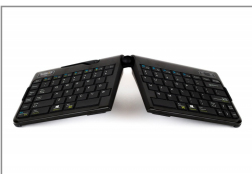

Goldtouch Travel Go Bluetooth

Arbo wetgeving

Gebruik van een gesplitst verstelbaar toetsenbord leidt tot significant lagere scores wat klachten van bovenste extremiteit betreft (Hedge, et al, 2020).

1

1. Traploos instelbaar

2. Mobiel

3. Bluetooth

2

3

Juiste houding: eenvoudig traploos instelbaar in elke gewenste hoek

Ergonomisch: korte reikafstand naar muis, geruisloos typen, grote spatiebalk

Mobiel: compact formaat; geheel opvouwbaar/inklapbaar

Draadloos: door de Bluetooth technologie gemakkelijk te verbinden met alle mobiele apparaten

Oplaadbaar: batterij gaat gemiddeld zo'n 32 dagen mee, oplaadtijd is ongeveer 5 uur

Specificaties

Afmetingen: 343 x 25 x 143 mm (B x H x D)

Gewicht: 500 gr

Artikelnummer: BNEGTTBUS

Onderzoek

Een compact toetsenbord mist het numerieke gedeelte. Hierdoor kan de muis dichtbij het toetsenbord worden geplaatst. Uit onderzoek blijkt dat 90% van de gebruikers het numerieke deel niet of slechts zelden gebruikt.