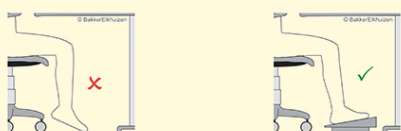

Basic 952

Ergonomische voetensteun met voetbediening

 BAKKER ELKHUIZEN

Work Smart - Feel Good

Comfortabel werken, van top tot teen

De ergonomische voetensteun Basic 952 stelt u met uw voet in en draagt zo bij aan een comfortabele en gezonde werkhouding. Met deze voetensteun voorkomt u dat uw benen afhangen.

De voetensteun helpt bij het aannemen van een goede zithouding tijdens beeldschermwerk.

Een voetensteun voorkomt dat bloedvaten in de benen afgekneld worden en draagt bij aan een betere werkhouding.

Ergonomisch: groot insteltraject (60-270 mm) en instelbare hellingshoek steunvlak.

Comfortabel: luxe uitvoering met anti-slip voetplaat (420 x 315 mm).

Bediening: traploos verstelbaar met voet.

Breedte	420 mm
Hoogte	80 mm
Diepte	320 mm
Gewicht	5.9 kg
Artikelnummer	BNEFRB952