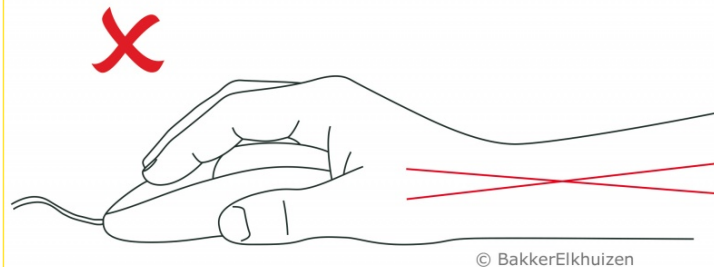

verticale ergonomische muis  
**Evoluent Standard Right**

**Ergonomisch:** goede houding arm en pols

**Basis functies:** 3 knoppen, scroll-wiel en vaste dpi-instelling

**Uniek:** korte gewenningstijd

**Plug and Play:** geen driver installatie nodig

**Kabellengte:** 215 cm

**Specificaties**

|                |                              |
|----------------|------------------------------|
| Afmetingen:    | 86 x 81 x 106 mm (B x H x D) |
| Gewicht:       | 173 gr                       |
| Artikelnummer: | BNEEVS                       |

**Arbo wetgeving**

Onnatuurlijke houdingen vormen een risicofactor voor het ontstaan van klachten aan pols en onderarm (o.a. Karlqvist 1994, Jensen 1998, Hagberg 1994). Wanneer de muis dicht bij het lichaam wordt geplaatst, is dit minder belastend voor de nek en schouders (Armstrong 1995, Cook 1998). Productiviteit is verlaagd bij gebruik van trackball en touchpad, standaard muizen en pentablets scoren hoog qua productiviteit.

1. Duim ondersteuning
2. Verticale houding
3. Twee knoppen

**Onderzoek**

Door de 'hand schud' houding van verticale muizen buigt de pols minder opzij en hoeft de onderarm minder naar binnen te draaien (Schmid et al., 2015). Hierdoor is de spieractiviteit in de onderarm lager dan bij een standaardmuis (Quemelo & Vieira, 2013).