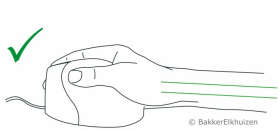

verticale ergonomische muis  
**Evoluent Standard Right**

**Ergonomisch:** goede houding arm en pols

**Basis functies:** 3 knoppen, scroll-wiel en vaste dpi-instelling

**Uniek:** korte gewenningstijd

**Plug and Play:** geen driver installatie nodig

**Kabellengte:** 215 cm

**Specificaties**

|                |                              |
|----------------|------------------------------|
| Afmetingen:    | 86 x 81 x 106 mm (B x H x D) |
| Gewicht:       | 173 gr                       |
| Artikelnummer: | BNEEVS                       |

**Arbo wetgeving**

Onnatuurlijke houdingen vormen een risicofactor voor het ontstaan van klachten aan pols en onderarm (o.a. Karlqvist 1994, Jensen 1998, Hagberg 1994). Wanneer de muis dicht bij het lichaam wordt geplaatst, is dit minder belastend voor de nek en schouders (Armstrong 1995, Cook 1998). Productiviteit is verlaagd bij gebruik van trackball en touchpad, standaard muizen en pentablets scoren hoog qua productiviteit.