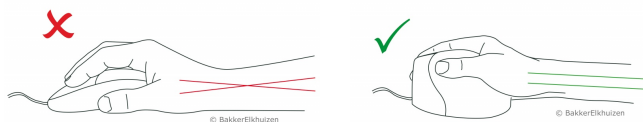

verticale ergonomische muis
Evoluent3 Right

Ergonomisch: de Evoluent3 Right zorgt voor een goede houding arm en pols

Sluit aan bij fijne motoriek: werkt snel en zéér nauwkeurig en kent korte gewenningstijd

Handig: Evoluent3 Right heeft 5 programmeerbare knoppen

Variabele snelheid: eenvoudig instellen in 4 standen aan de onderzijde: 2600, 1800, 1300, and 800 dpi

Linkshandig: zie Evoluent4 (BNEEVL4)

Kabellengte: 200 cm

Arbo wetgeving

Onnatuurlijke houdingen vormen een risicofactor voor het ontstaan van klachten aan pols en onderarm (o.a. Karlqvist 1994, Jensen 1998, Hagberg 1994). Wanneer de muis dicht bij het lichaam wordt geplaatst, is dit minder belastend voor de nek en schouders (Armstrom 1995, Cook 1998). Productiviteit is verlaagd bij gebruik van trackball en touchpad, standaard muizen en pentablets scoren hoog qua productiviteit.

1

1. Strak design
2. Neutrale polshouding
- 3.

2

3

Specificaties

Afmetingen:	114 x 83 x 79 mm (B x H x D)
Gewicht:	185 gr
Artikelnummer:	BNEEVR

Onderzoek

Door de 'hand schud' houding van verticale muizen buigt de pols minder opzij en hoeft de onderarm minder naar binnen te draaien (Schmid et al., 2015). Hierdoor is de spieractiviteit in de onderarm lager dan bij een standaardmuis (Quemelo & Vieira, 2013).