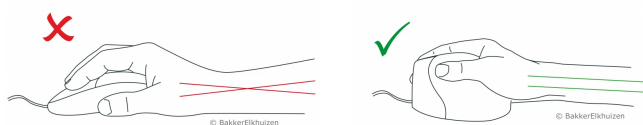

verticale draadloze ergonomische muis
Evoluent4 Right Bluetooth

Ergonomisch: goede houding arm en pols

Bluetooth: nog meer vrijheid en comfort zonder gebruik van USB hub

Fijne motoriek: De Evoluent4 Bluetooth werkt snel en zéér nauwkeurig

Uniek: korte gewenningstijd

Versie 4 verbeterde grip: meer comfort voor duim en pink

Versie 4 eenvoudige instelling: directe aanpassing van cursorsnelheid

Arbo wetgeving

Onnatuurlijke houdingen vormen een risicofactor voor het ontstaan van klachten aan pols en onderarm (o.a. Karlqvist 1994, Jensen 1998, Hagberg 1994). Wanneer de muis dicht bij het lichaam wordt geplaatst, is dit minder belastend voor de nek en schouders (Armstrom 1995, Cook 1998). Productiviteit is verlaagd bij gebruik van trackball en touchpad, standaard muizen en pentablets scoren hoog qua productiviteit.

Specificaties

Afmetingen:	86 x 81 x 106 mm (B x H x D)
Gewicht:	195 gr
Artikelnummer:	BNEEVR4WB

1. Neutrale polshouding

2. Cursorsnelheid

3.

Onderzoek

Door de 'hand schud' houding van verticale muizen buigt de pols minder opzij en hoeft de onderarm minder naar binnen te draaien (Schmid et al., 2015). Hierdoor is de spieractiviteit in de onderarm lager dan bij een standaardmuis (Quemelo & Vieira, 2013).

Uit onderzoek blijkt dat het gebruik van een verticale joystick muis zorgt voor een sneller herstel van voorarm, pols, en handklachten (Aarås et al., 2001).